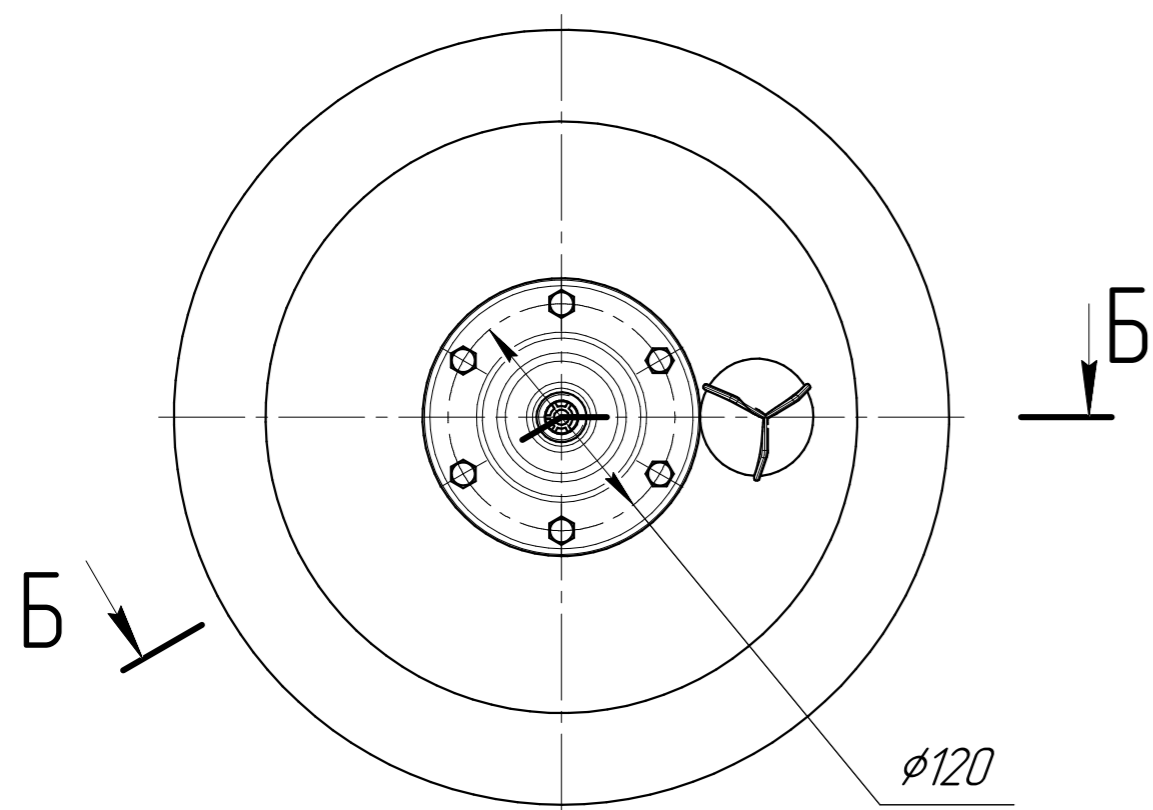

A

Б-Б(1:1)

Все размеры для справок

				ИКД.014.WRV.080.000 ГЧ			
Изм.	Лист	№ докум.	Подп.	Дата	Лит.	Масса	Масштаб
Разраб.						-	1:4
Проб.					Лист	Листов	1
Т.контр.							
Н.контр.							
Утв.							