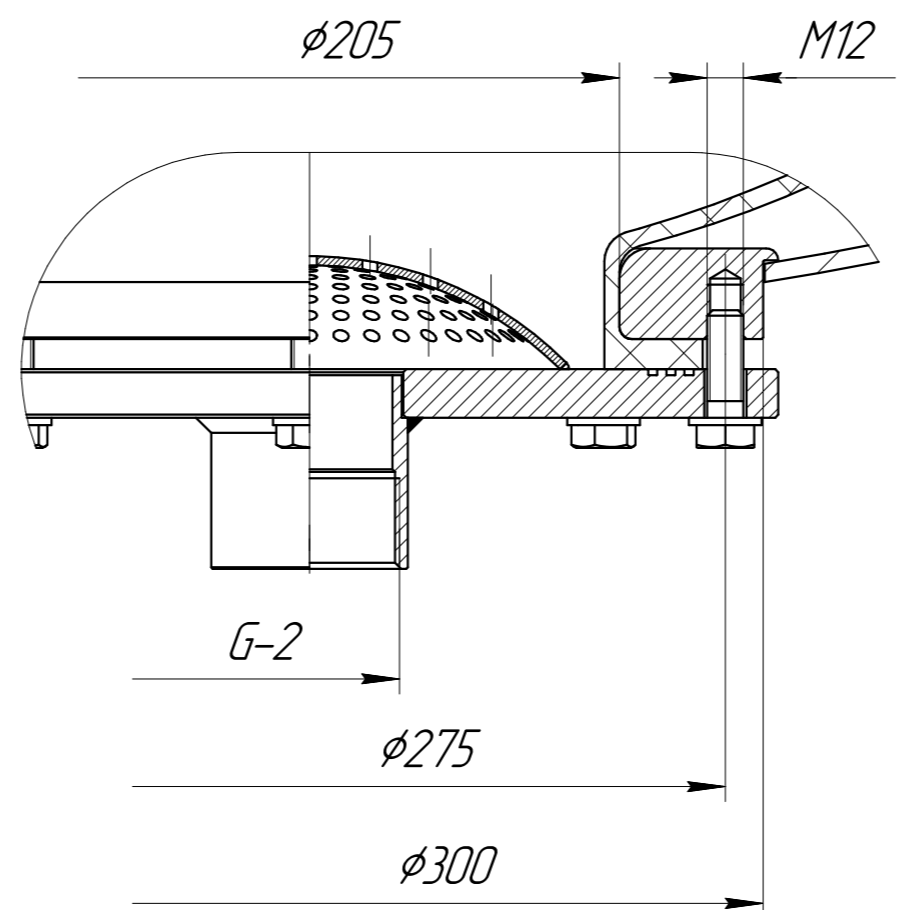

Б(1:2,5)

Размеры для справок

				ИКД.014.WRV.2500.000 ГЧ				
Изм.	Лист	№ докум.	Подп.	Дата	Бак WRV 2500 л	Лит.	Масса	Масштаб
Разраб.					Габаритный чертёж			1:10
Проб.						Лист	Листов	1
Т.контр.								
Н.контр.								
Утв.								