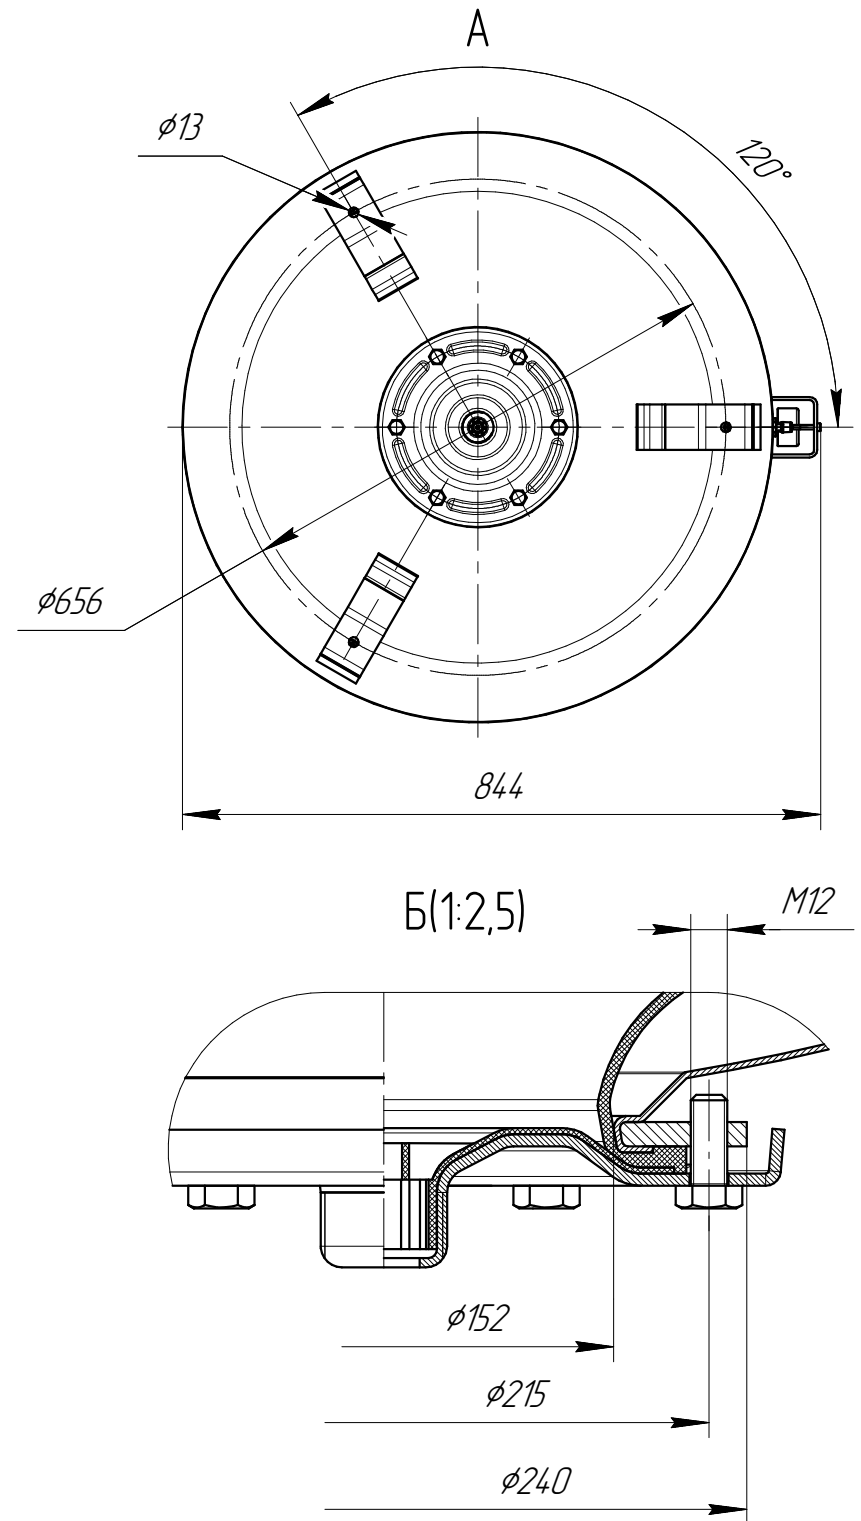

WRV.7010-070 ГЧ

Перв. примен.

Справ. №

Подп. и дата

Инд. № дцкл.

Взам. инв. №

Подп. и дата

Инд. № подл.

Размеры для справок.

					WRV.7010-070 ГЧ			
Изм.	Лист	№ докум.	Подп.	Дата	Бак расширительный 750 л Габаритный чертеж	Лит.	Масса	Масштаб
Разраб.							-	1:10
Проб.						Лист	Листов	1
Т.контр.								
И.контр.								
Утв.								