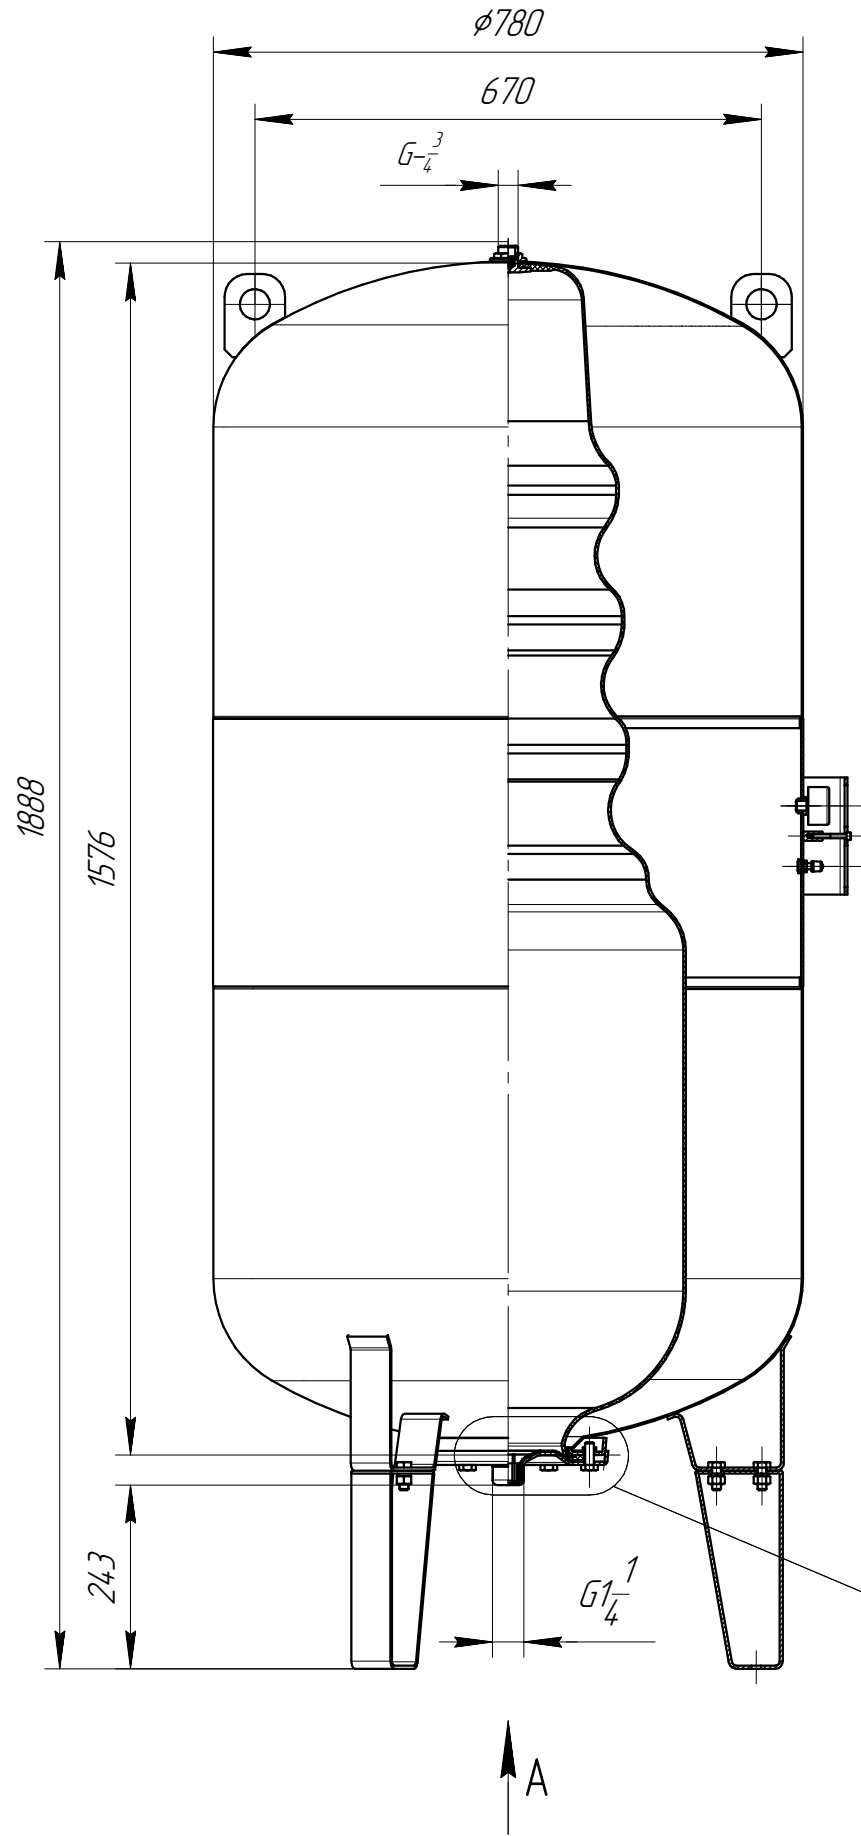

WRV.7010-070 ГЧ

Перв. примен.

Справ. №

Подп. и дата

Инд. № дцкл.

Взам. инв. №

Подп. и дата

Инд. № подл.

Размеры для справок.

					WRV.7010-070 ГЧ			
Изм.	Лист	№ докум.	Подп.	Дата	Бак расширительный 750 л Габаритный чертеж	Лит.	Масса	Масштаб
Разраб.							-	1:10
Проб.						Лист	Листов	1
Т.контр.								
И.контр.								
Утв.								