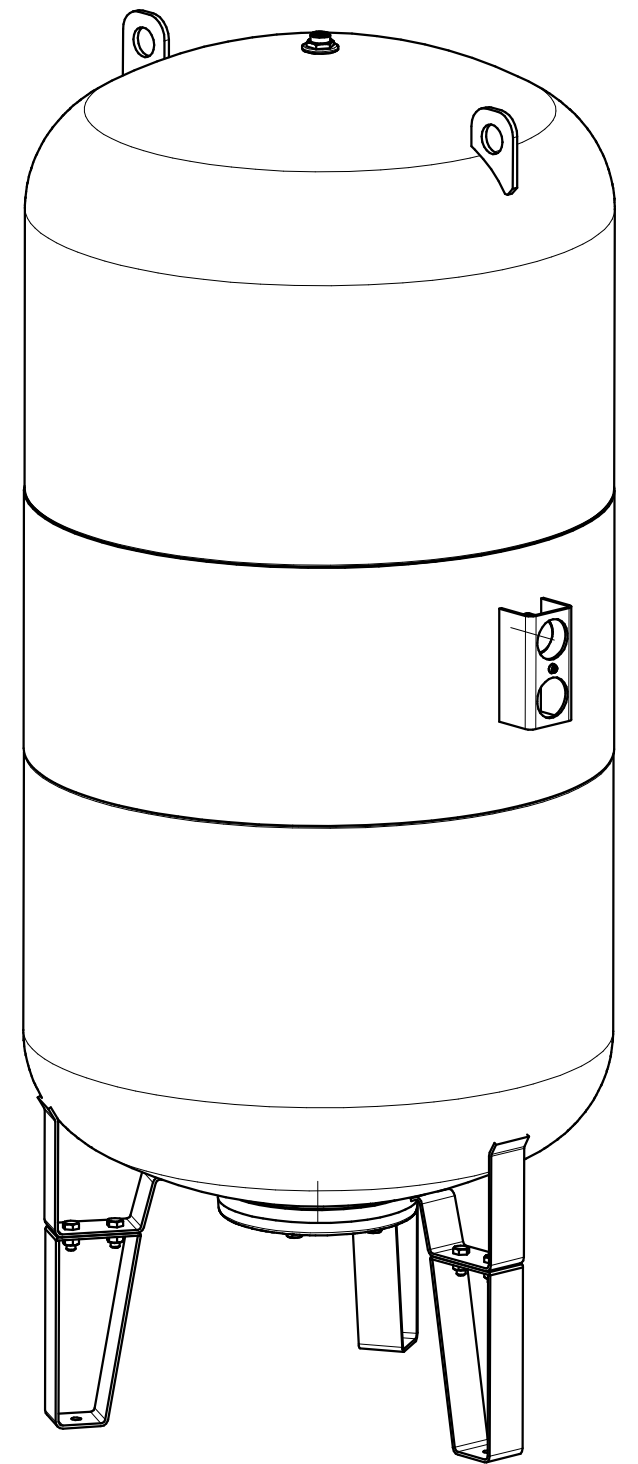

WRV.7010-070 ГЧ

Перв. примен.

Справ. №

Подп. и дата

Инд. № дцкл.

Взам. инв. №

Подп. и дата

Инд. № подл.

Размеры для справок.

					WRV.7010-070 ГЧ			
Изм.	Лист	№ докум.	Подп.	Дата	Бак расширительный 750 л Габаритный чертеж	Лит.	Масса	Масштаб
Разраб.							-	1:10
Проб.						Лист	Листов	1
Т.контр.								
И.контр.								
Утв.								