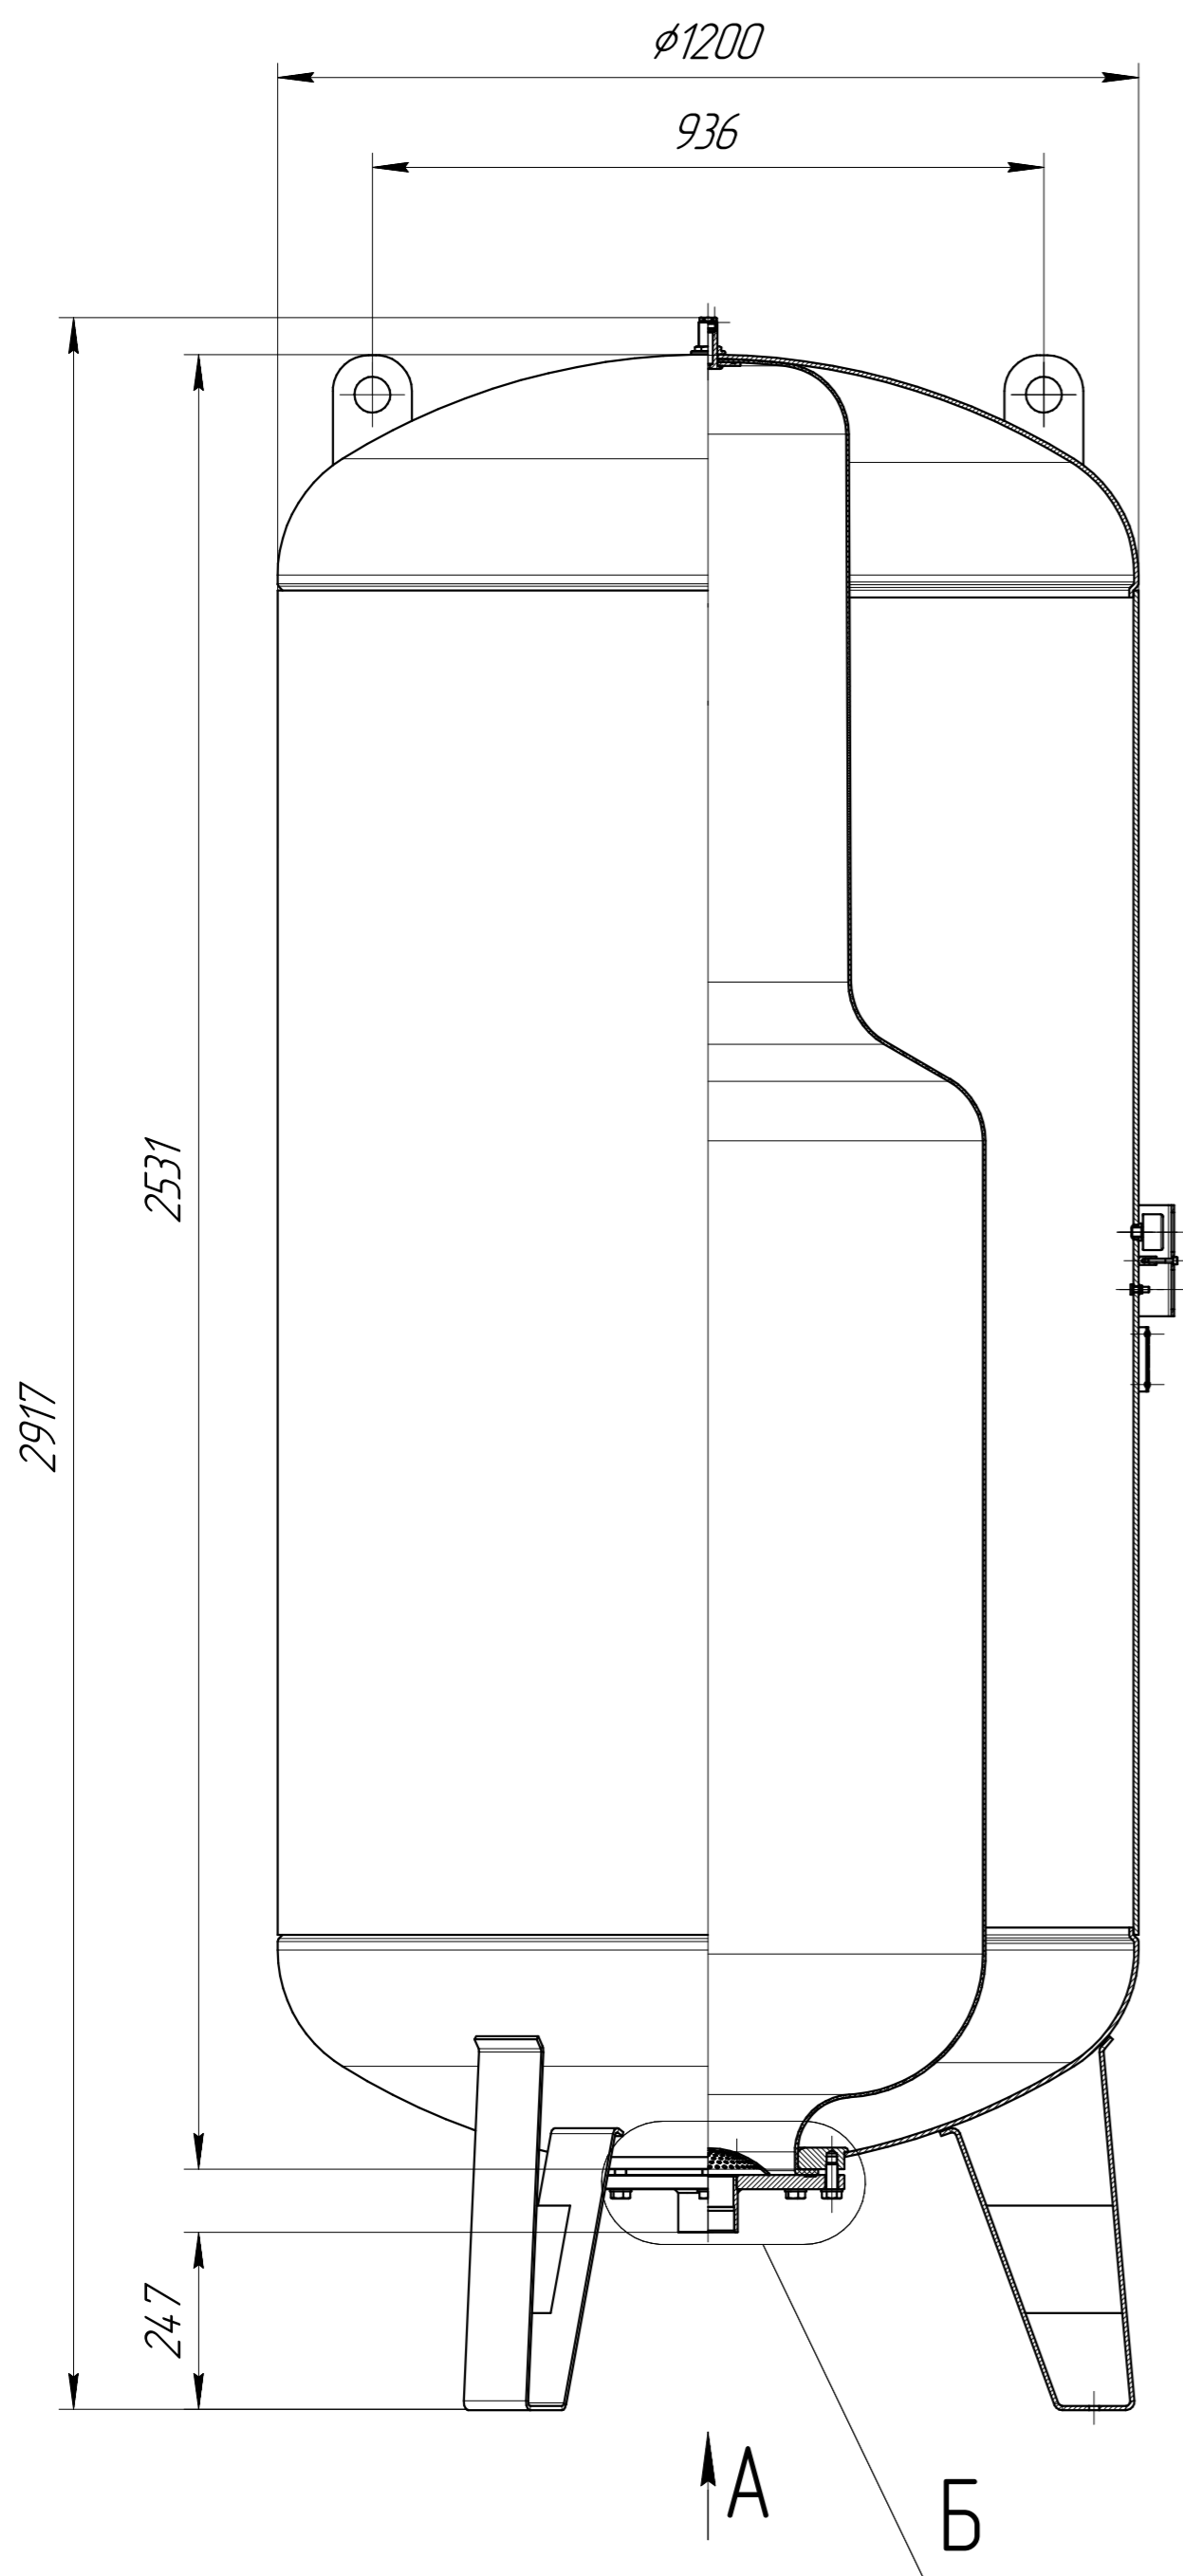

ИКД.014.WRV.3000.000 ГЧ

Б(1:2,5)

Размеры для справок

				ИКД.014.WRV.3000.000 ГЧ			
Изм.	Лист	№ докум.	Подп.	Дата	Лит.	Масса	Масштаб
Разраб.						-	1:10
Проб.					Лист	Листов	1
Т.контр.							
Н.контр.							
Утв.							