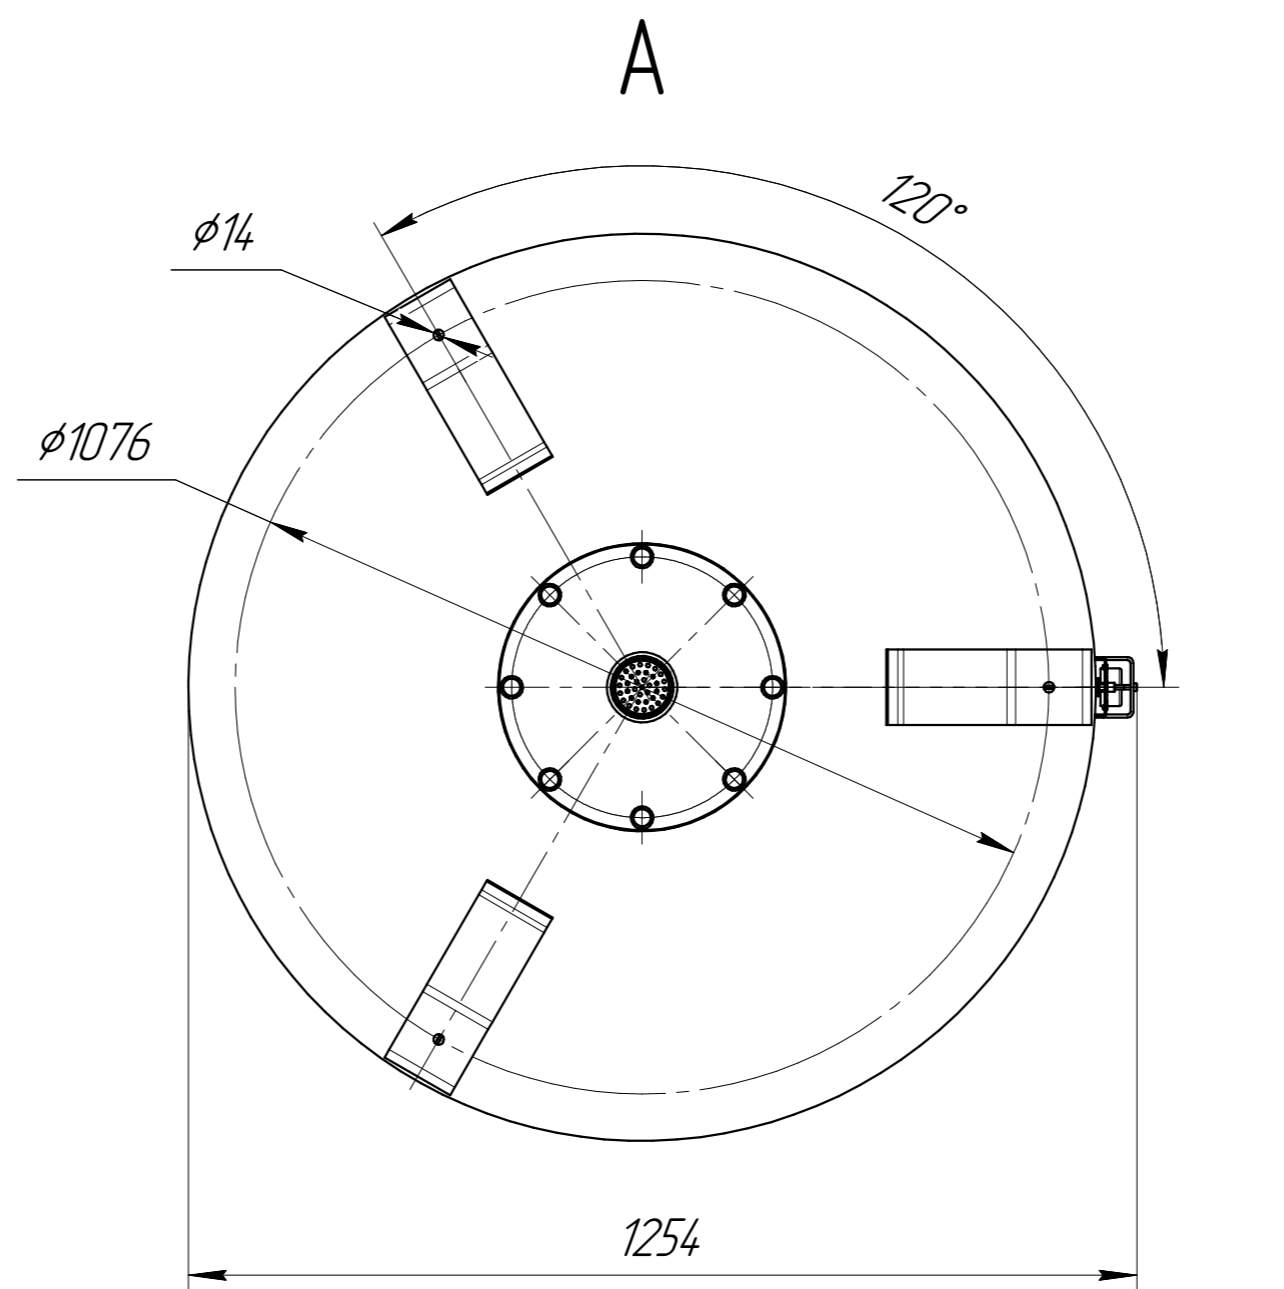

ИКД.014.WRV.3000.000 ГЧ

Б(1:2,5)

Размеры для справок

				ИКД.014.WRV.3000.000 ГЧ			
Изм.	Лист	№ докум.	Подп.	Дата	Лит.	Масса	Масштаб
Разраб.						-	1:10
Проб.					Лист	Листов	1
Т.контр.							
Н.контр.							
Утв.							