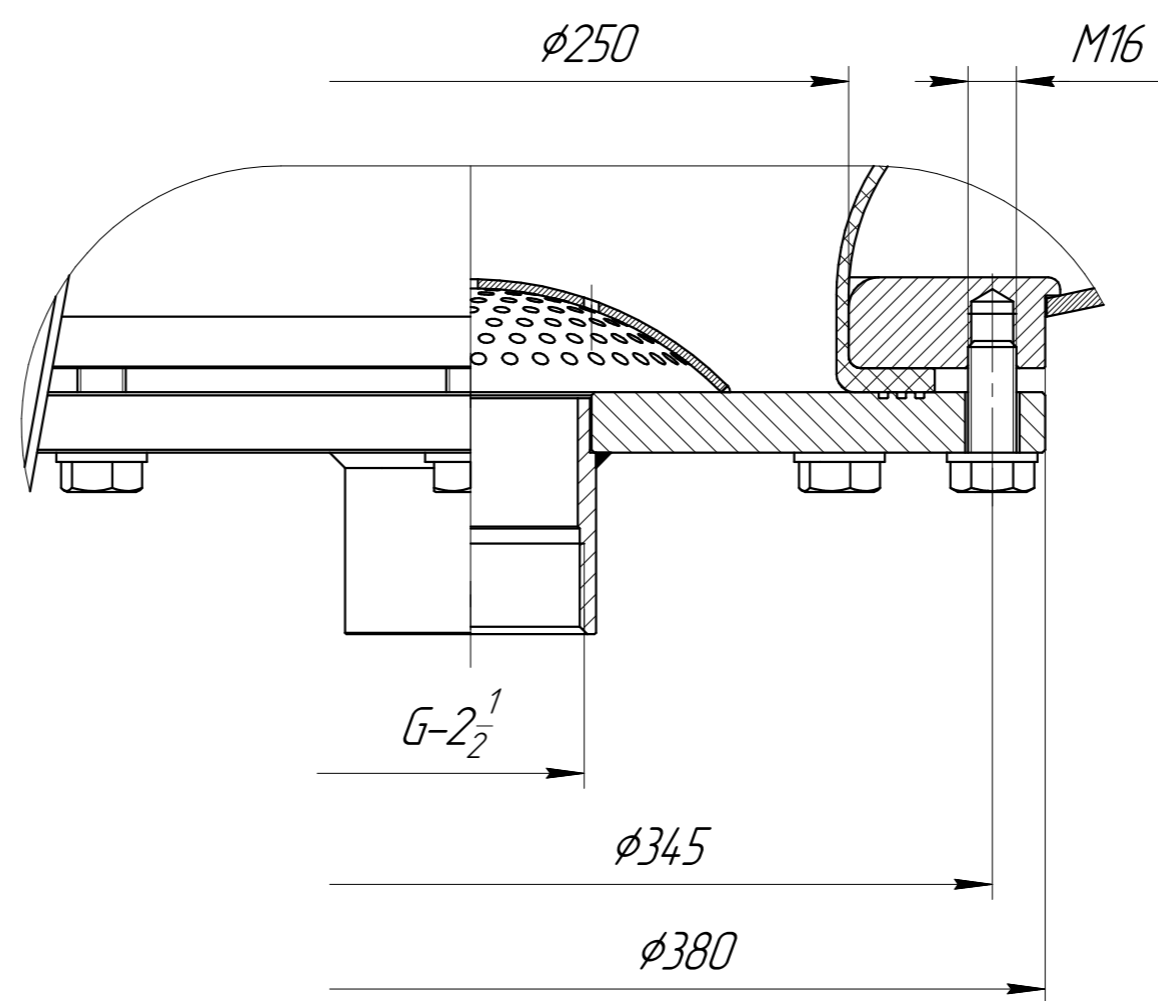

ИКД.014.WRV.3000.000 ГЧ

Б(1:2,5)

Размеры для справок

				ИКД.014.WRV.3000.000 ГЧ			
Изм.	Лист	№ докум.	Подп.	Дата	Лит.	Масса	Масштаб
Разраб.						-	1:10
Проб.					Лист	Листов	1
Т.контр.							
Н.контр.							
Утв.							