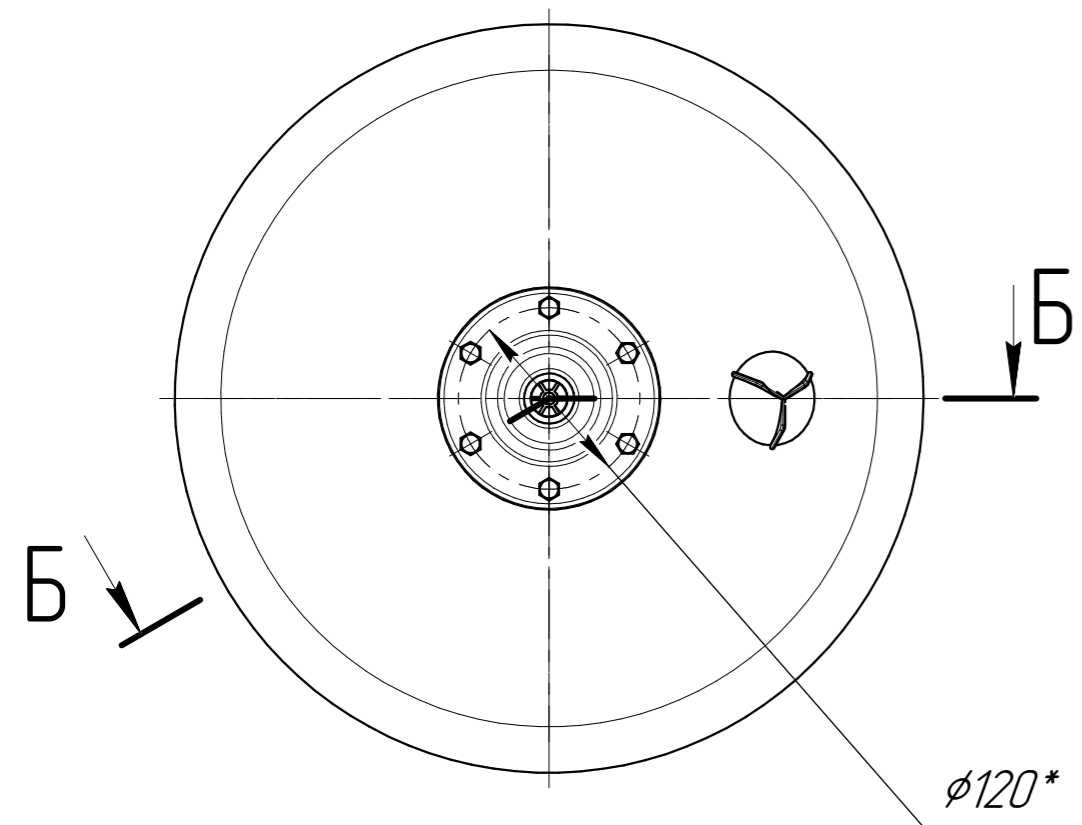

Б-Б(1:1)

Размеры для справок

				ИКД.014.WRV.150.000 ГЧ			
Изм.	Лист	№ докум.	Подп.	Дата	Лит.	Масса	Масштаб
Разраб.						-	1:4
Проб.					Лист	Листов	1
Т.контр.							
Н.контр.							
Утв.							