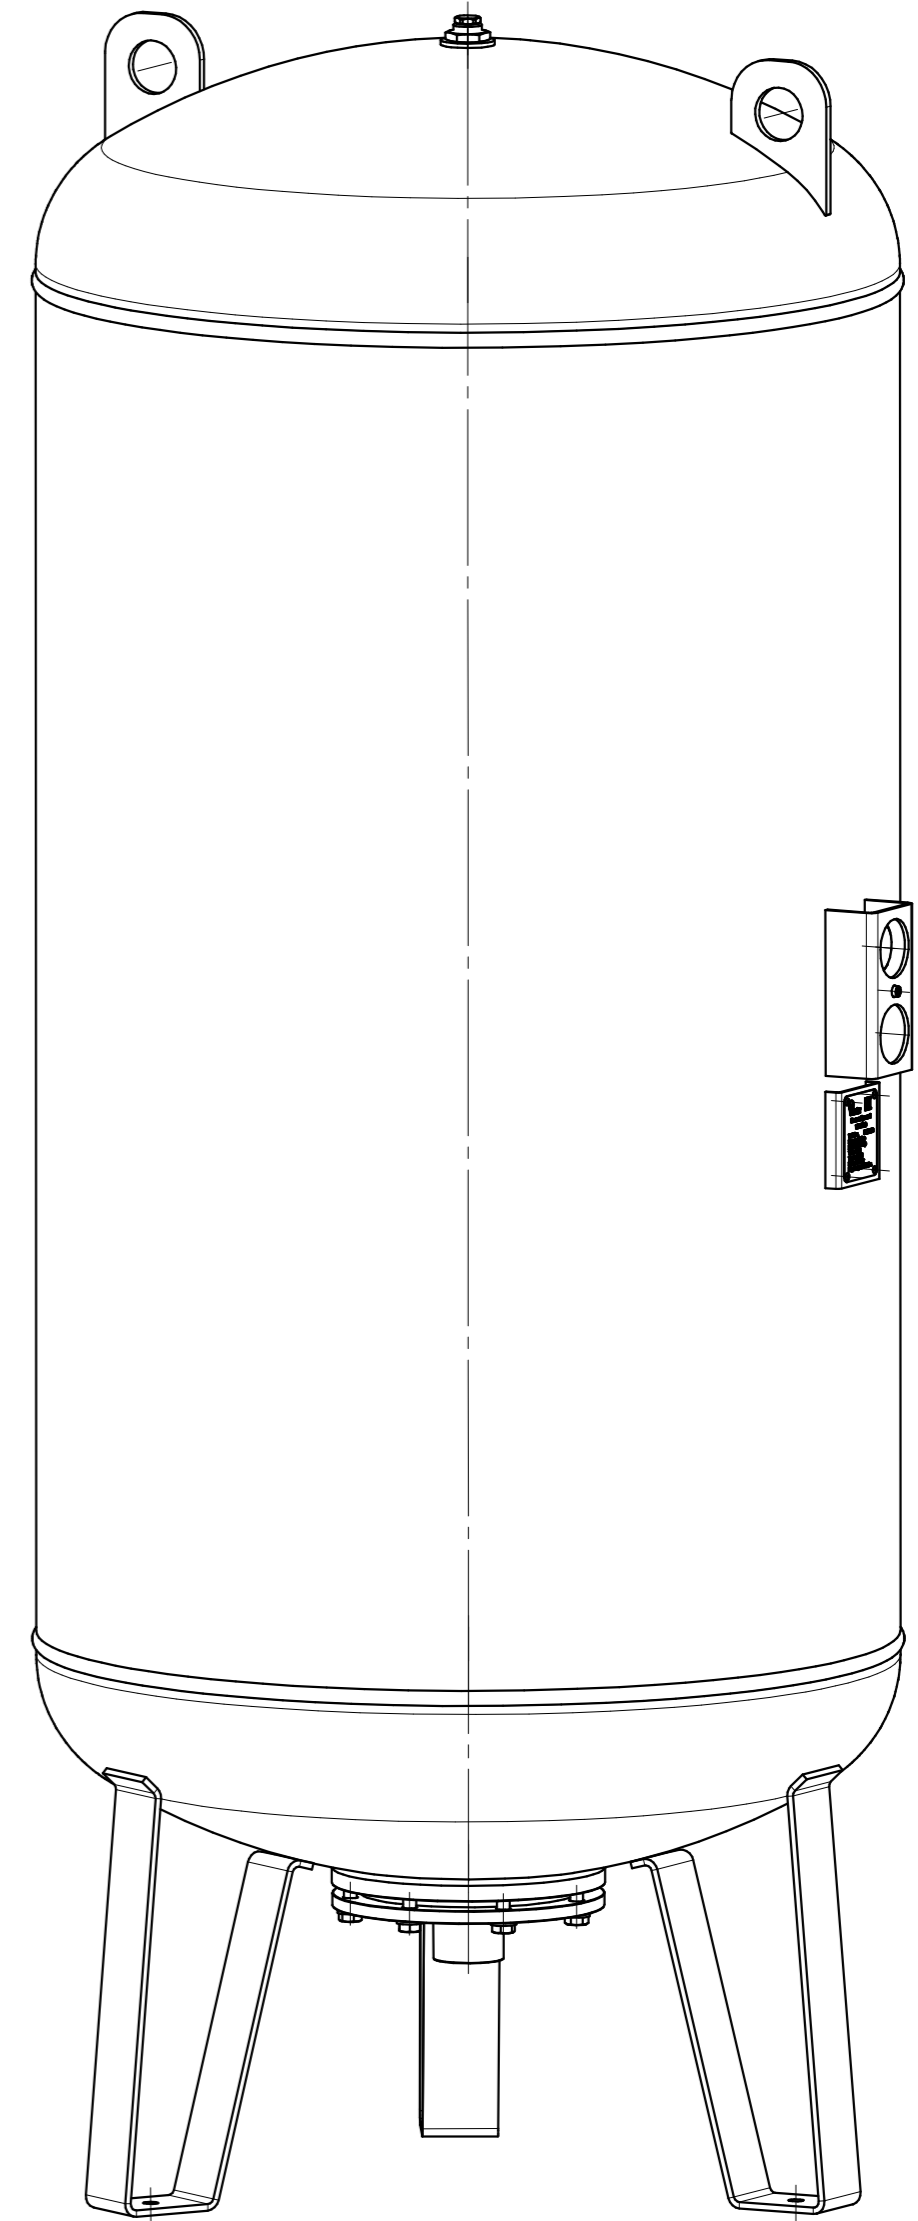

Б(1:2)

Размеры для справок

				<b>ИКД.014.WRV.750.000 Г4</b>				
Изм.	Лист	№ докум.	Подп.	Дата	Бак WRV 750 л	Лит.	Масса	Масштаб
Разраб.					Габаритный чертёж		-	1:10
Проб.						Лист	Листов	1
Т.контр.								
Н.контр.								
Утв.								