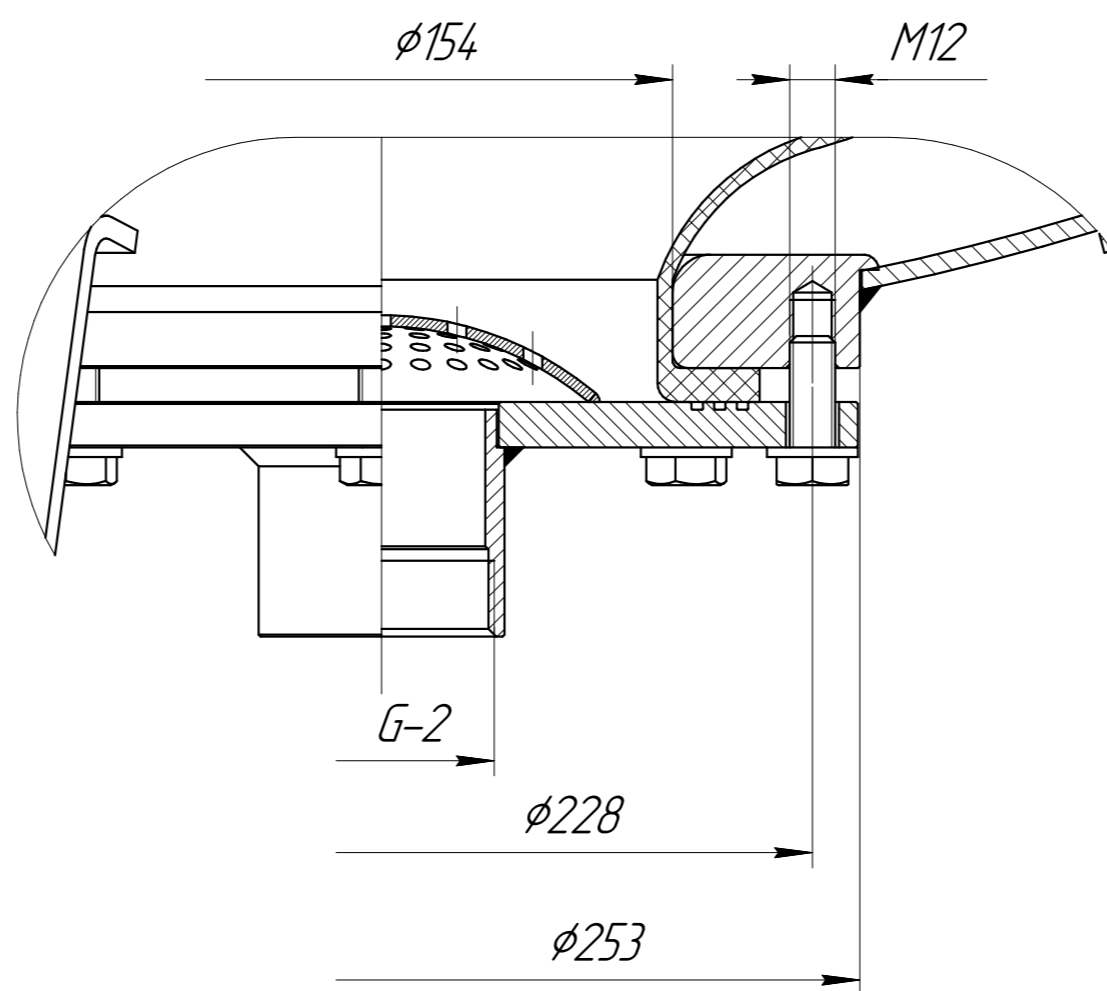

Б(1:2)

Размеры для справок

				<b>ИКД.014.WRV.750.000 Г4</b>				
Изм.	Лист	№ докум.	Подп.	Дата	Бак WRV 750 л	Лит.	Масса	Масштаб
Разраб.					Габаритный чертёж		-	1:10
Проб.						Лист	Листов	1
Т.контр.								
Н.контр.								
Утв.								