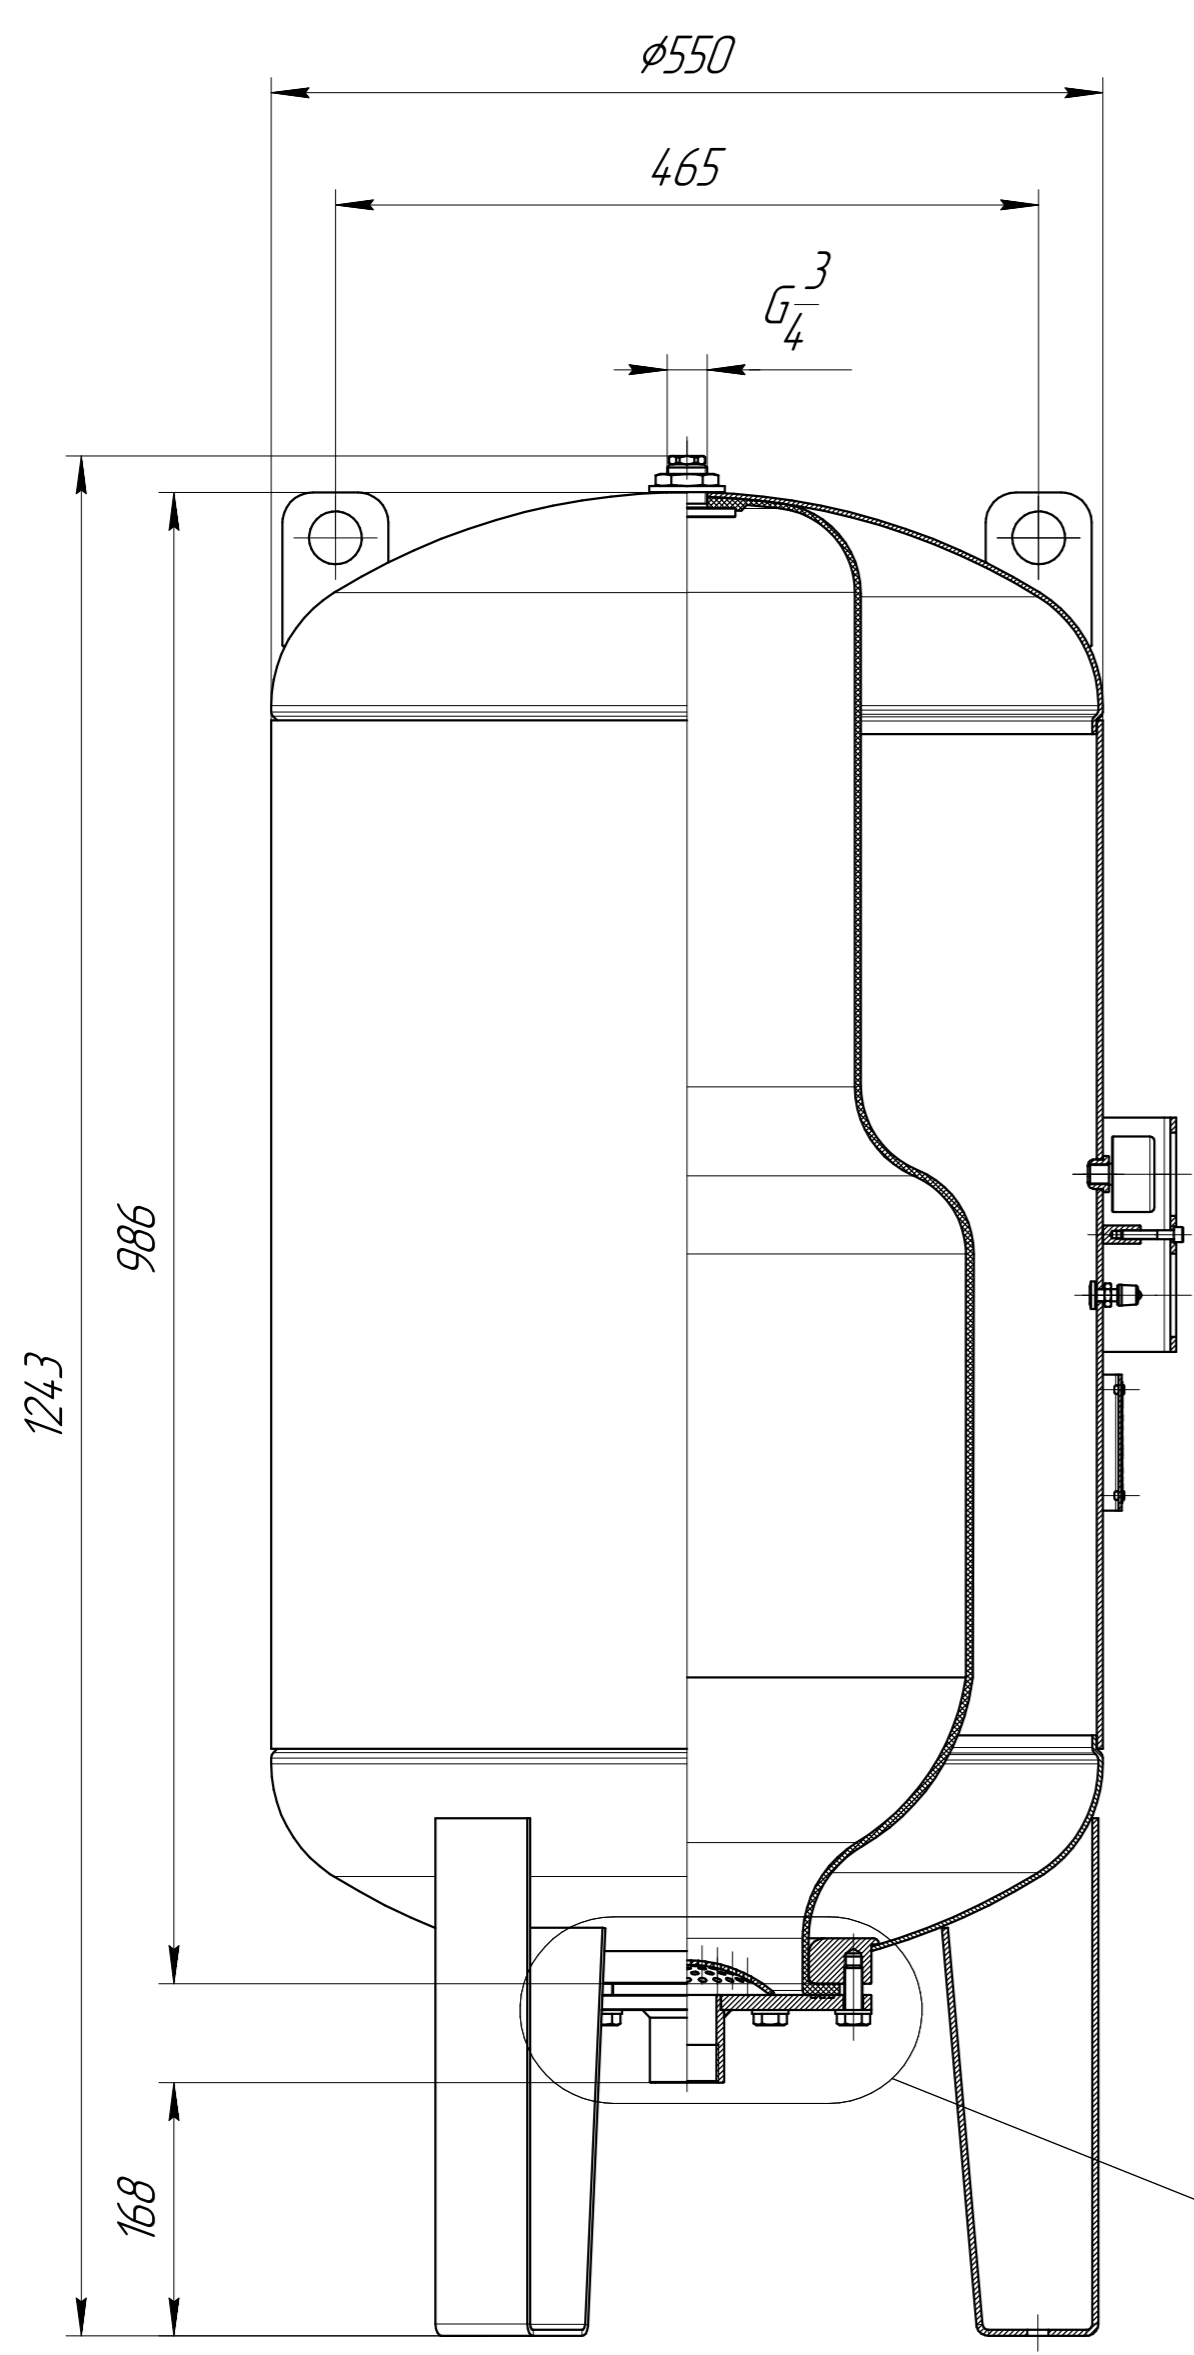

Размеры для справок

| | | | | | | | |
|----------|------|----------|-------|------------------------|------|--------|---------|
| | | | | ИКД.014.WRV.200.000 ГЧ | | | |
| Изм. | Лист | № докум. | Подл. | Дата | Лит. | Масса | Масштаб |
| Разраб. | | | | | | - | 1:5 |
| Проб. | | | | | | | |
| Т.контр. | | | | | Лист | Листов | 1 |
| Н.контр. | | | | | | | |
| Утв. | | | | | | | |