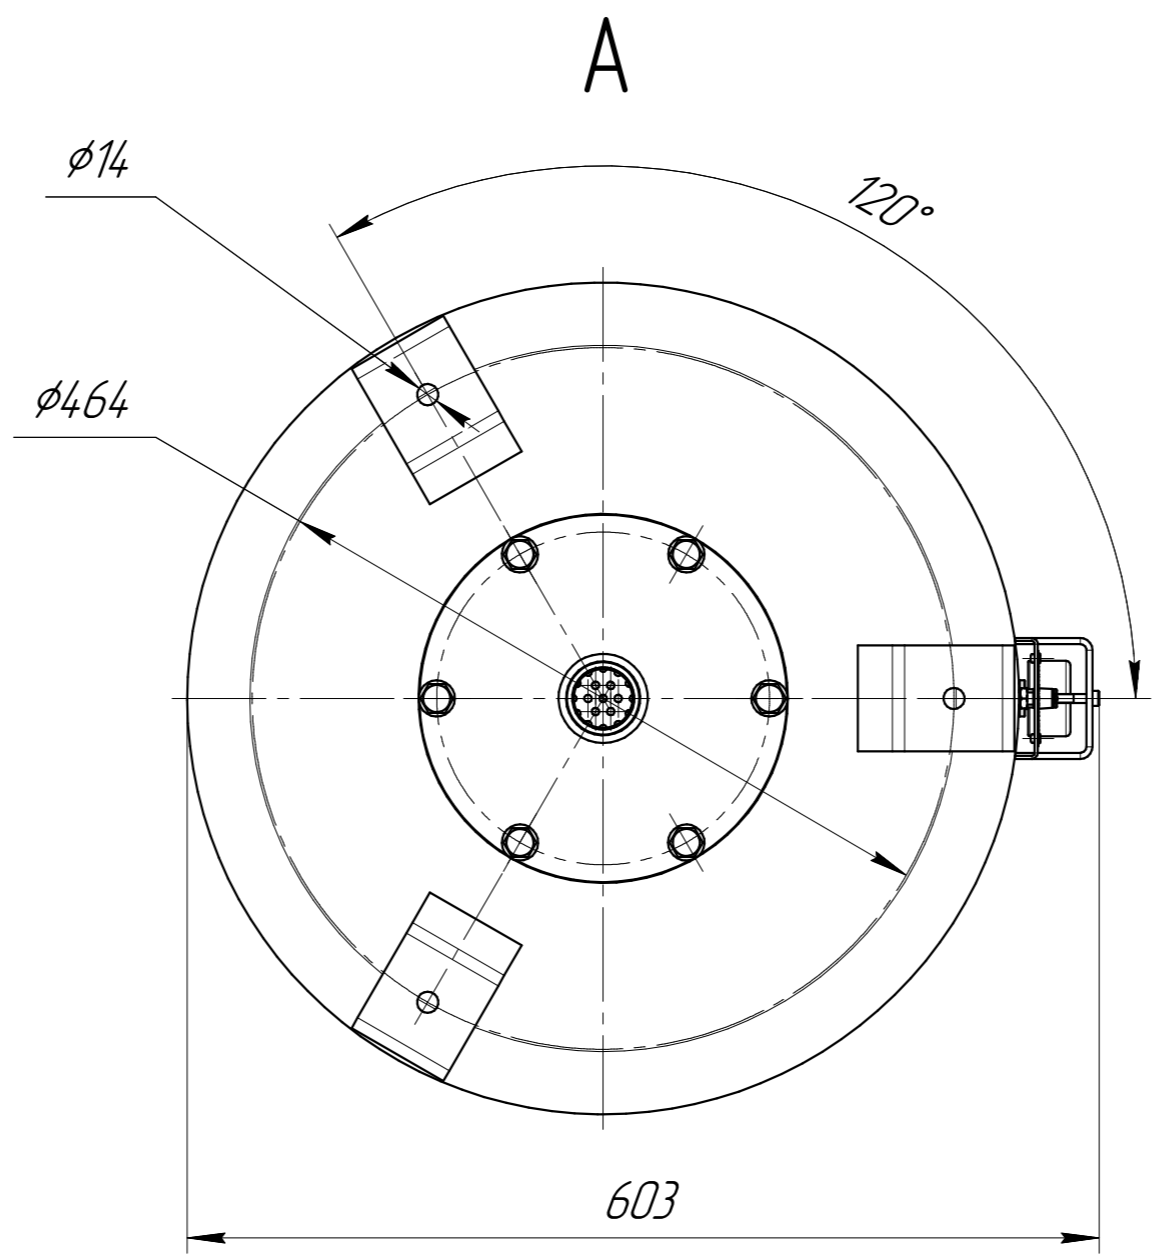

Размеры для справок

| | | | | | | | |
|----------|------|----------|-------|------------------------|------|--------|---------|
| | | | | ИКД.014.WRV.200.000 ГЧ | | | |
| Изм. | Лист | № докум. | Подл. | Дата | Лит. | Масса | Масштаб |
| Разраб. | | | | | | - | 1:5 |
| Проб. | | | | | | | |
| Т.контр. | | | | | Лист | Листов | 1 |
| Н.контр. | | | | | | | |
| Утв. | | | | | | | |