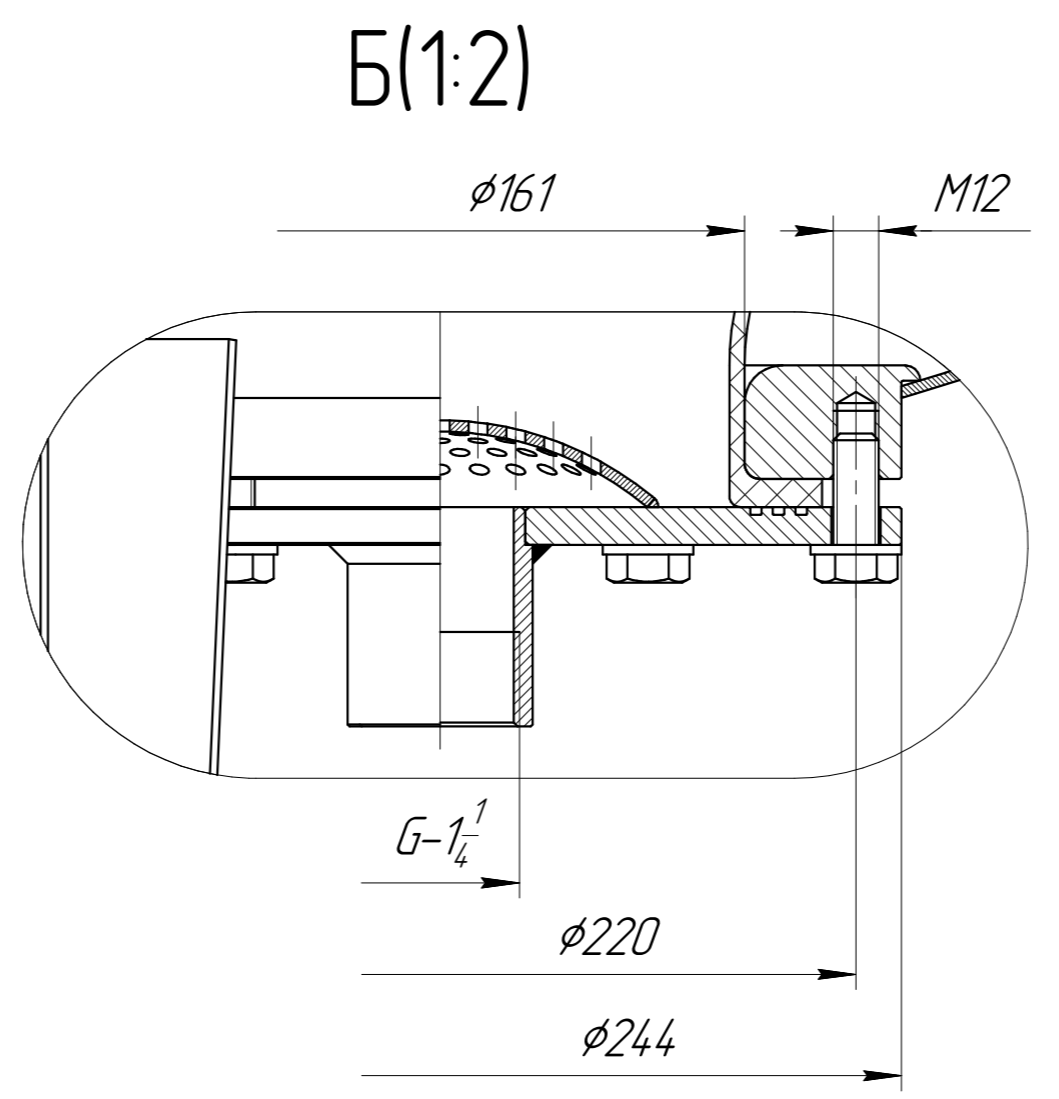

Размеры для справок

| | | | | | | | |
|----------|------|----------|-------|------------------------|------|--------|---------|
| | | | | ИКД.014.WRV.200.000 ГЧ | | | |
| Изм. | Лист | № докум. | Подл. | Дата | Лит. | Масса | Масштаб |
| Разраб. | | | | | | - | 1:5 |
| Проб. | | | | | | | |
| Т.контр. | | | | | Лист | Листов | 1 |
| Н.контр. | | | | | | | |
| Утв. | | | | | | | |