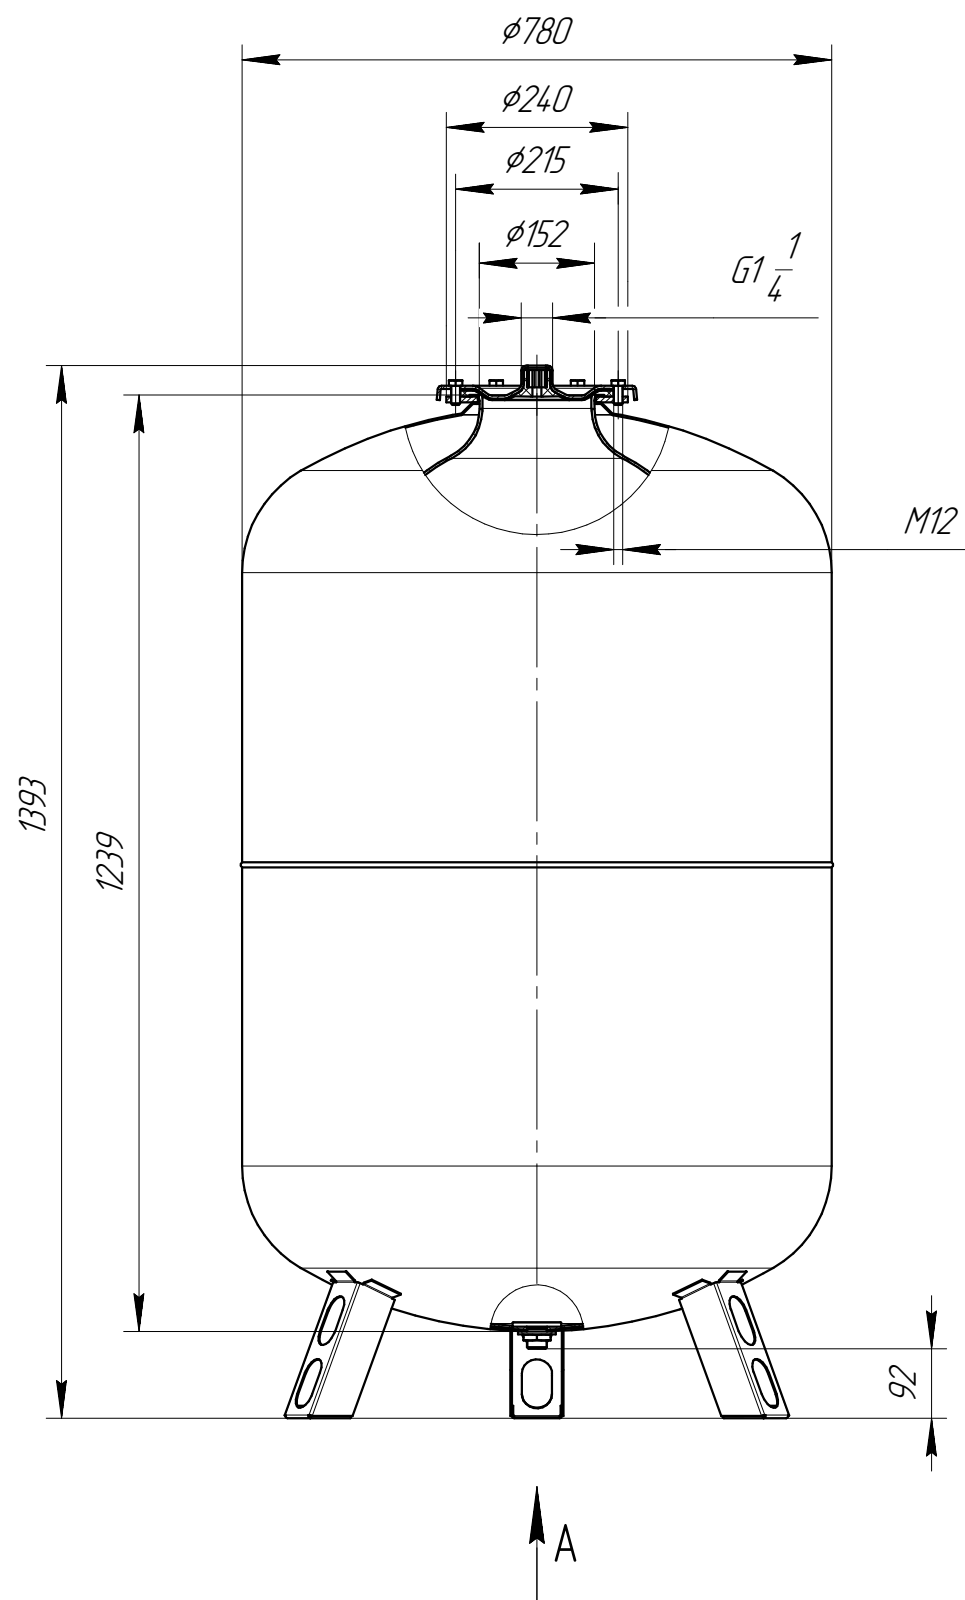

Размеры для справок.

					<b>ИКД.014.WAV.500.10.000 ГЧ</b>			
Изм.	Лист	№ докум.	Подп.	Дата	Гидроаккумулятор 500 л Габаритный чертеж	Лит.	Масса	Масштаб
Разраб.							-	1:10
Проб.						Лист	Листов	1
Т.контр.								
И.контр.								
Утв.								