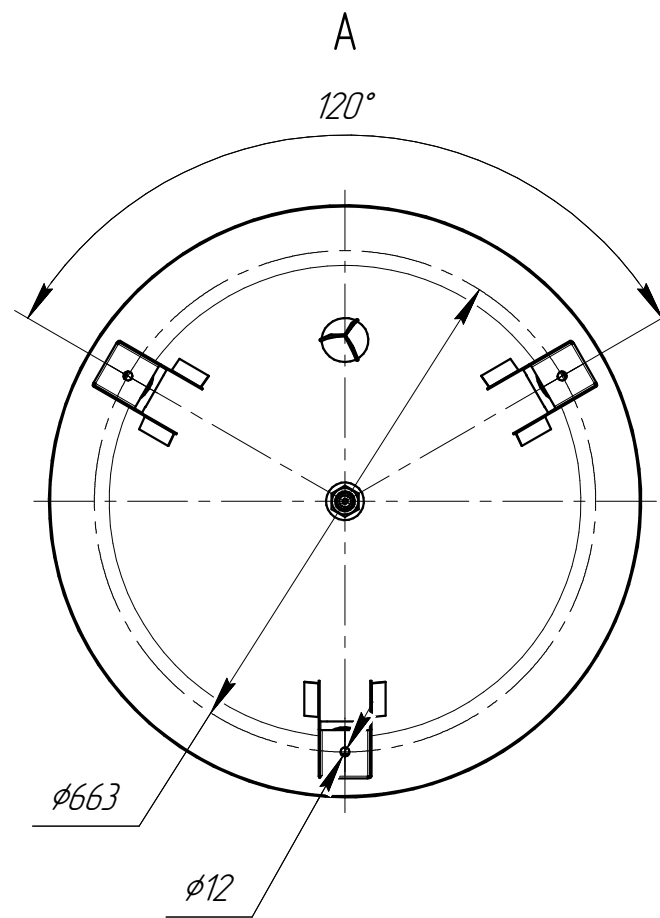

ИКД.014.WAV.500.10.000 ГЧ

Перв. примен.

Справ. №

Подп. и дата

Изм. № д.ц.д.

Взам. инв. №

Подп. и дата

Изм. № подл.

Размеры для справок.

					<b>ИКД.014.WAV.500.10.000 ГЧ</b>			
Изм.	Лист	№ докум.	Подп.	Дата	Гидроаккумулятор 500 л Габаритный чертеж	Лит.	Масса	Масштаб
Разраб.							-	1:10
Проб.						Лист	Листов	1
Т.контр.								
И.контр.								
Утв.								