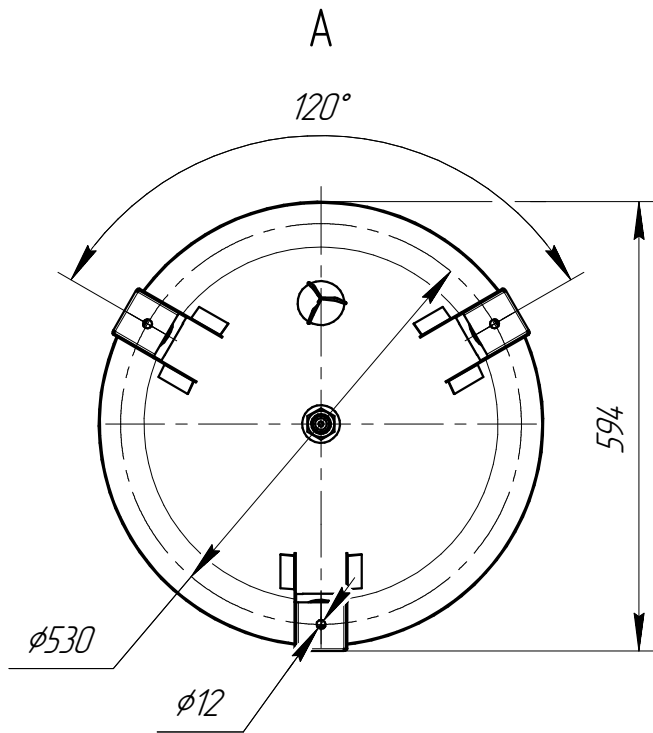

ИКД.014.WAV.300.10.000 ГЧ

Размеры для справок.

					<b>ИКД.014.WAV.300.10.000 ГЧ</b>			
Изм.	Лист	№ докум.	Подп.	Дата	Гидроаккумулятор 300 л Габаритный чертеж	Лит.	Масса	Масштаб
Разраб.							-	1:10
Проб.						Лист	Листов	1
Т.контр.								
Н.контр.								
Утв.								