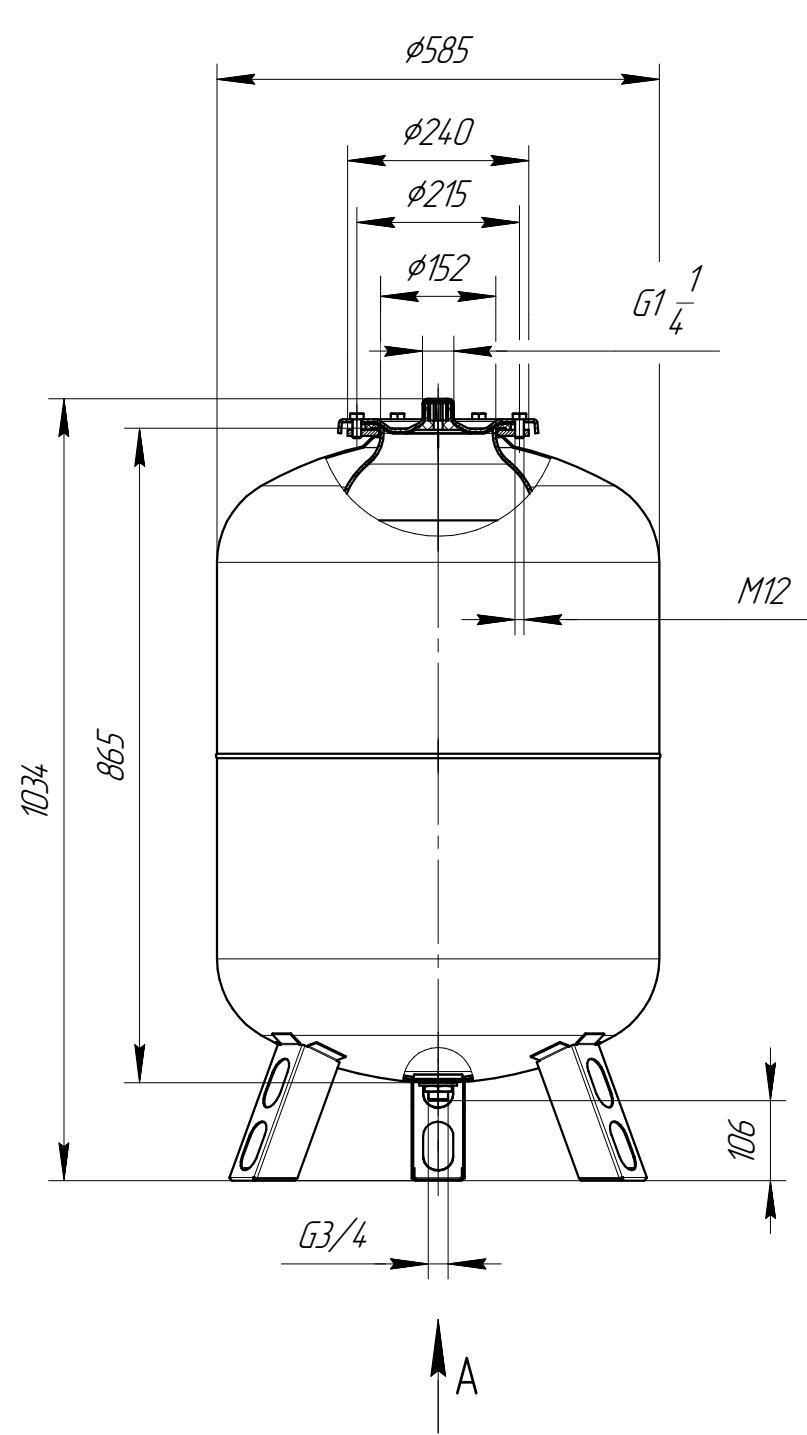

ИКД.014.WAV.300.10.000 ГЧ

Размеры для справок.

					<b>ИКД.014.WAV.300.10.000 ГЧ</b>			
Изм.	Лист	№ докум.	Подп.	Дата	Гидроаккумулятор 300 л Габаритный чертеж	Лит.	Масса	Масштаб
Разраб.							-	1:10
Проб.						Лист	Листов	1
Т.контр.								
Н.контр.								
Утв.								