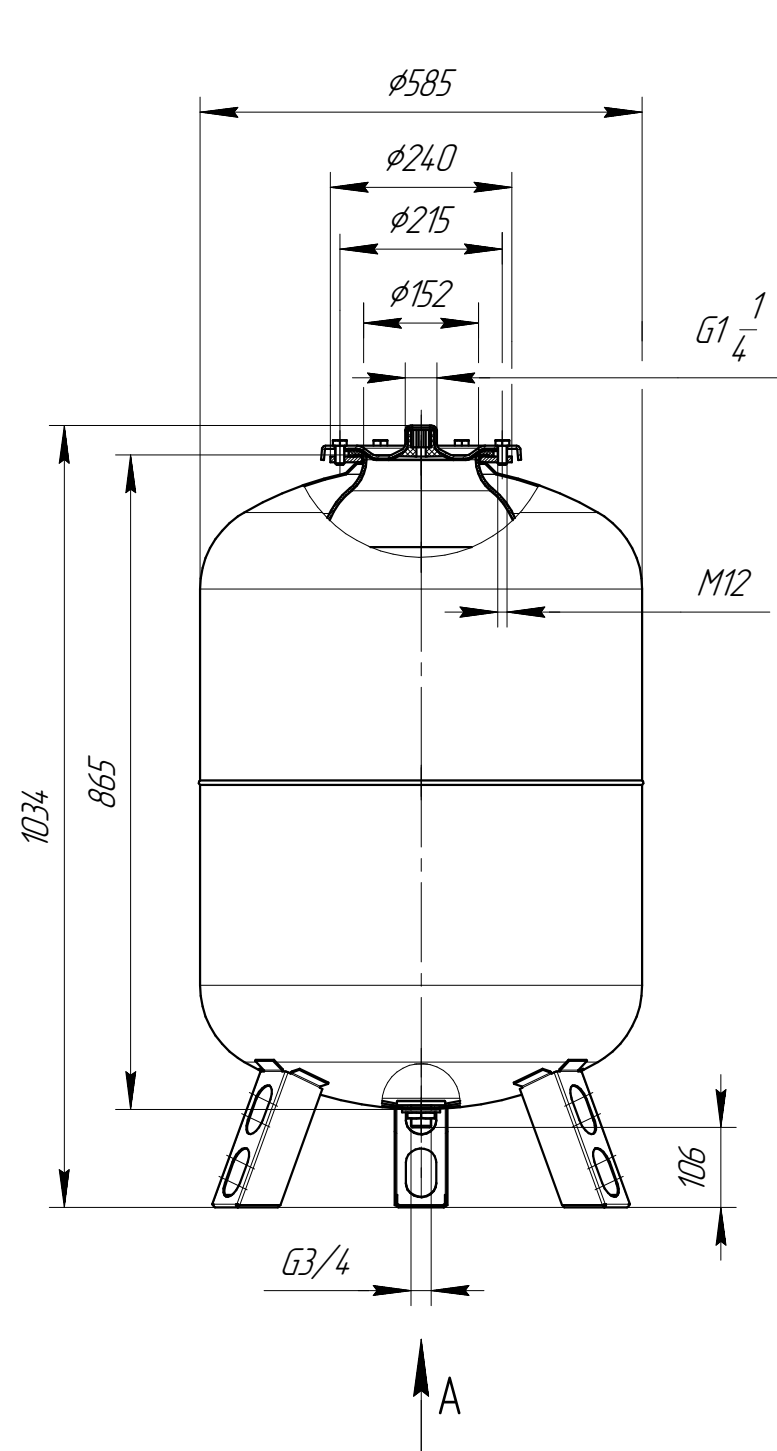

ИКД.014.WAV.200.10.000 ГЧ

Размеры для справок

				ИКД.014.WAV.200.10.000 ГЧ				
Изм.	Лист	№ докум.	Подп.	Дата	Гидроаккумулятор 200 л 10 бар Габаритный чертеж	Лит.	Масса	Масштаб
Разраб.							-	1:10
Проб.						Лист	Листов	1
Т.контр.								
Н.контр.								
Утв.								