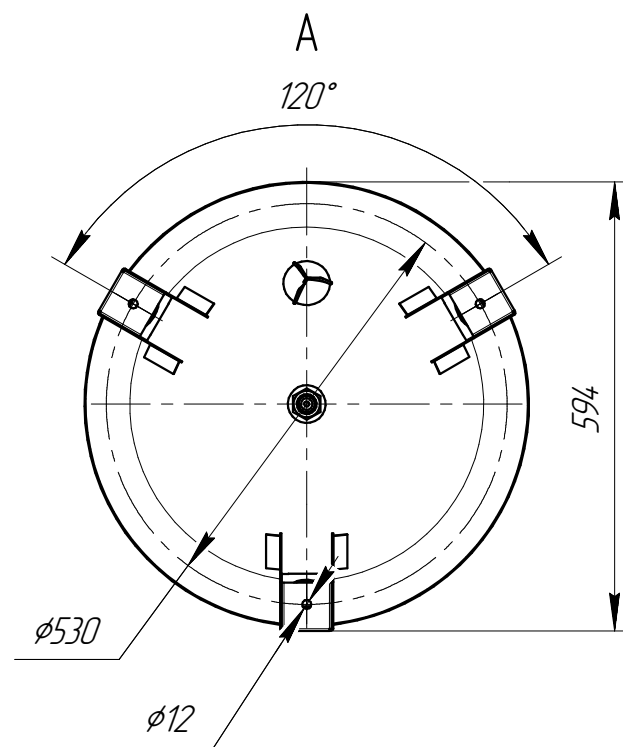

ИКД.014.WAV.200.10.000 ГЧ

Размеры для справок

				ИКД.014.WAV.200.10.000 ГЧ				
Изм.	Лист	№ докум.	Подп.	Дата	Гидроаккумулятор 200 л 10 бар Габаритный чертеж	Лит.	Масса	Масштаб
Разраб.							-	1:10
Проб.						Лист	Листов	1
Т.контр.								
Н.контр.								
Утв.								