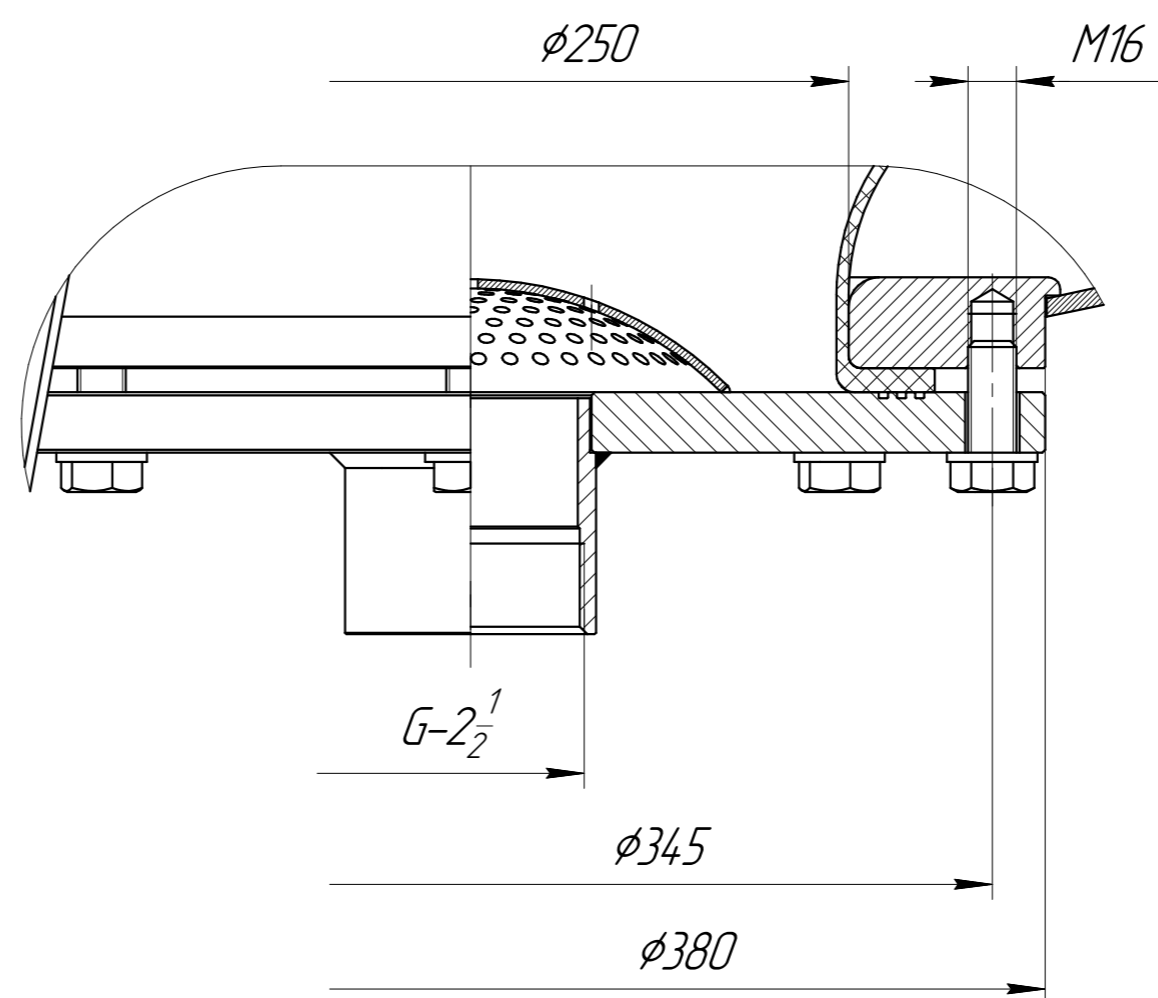

ИКД.014.WAV.3000.000 ГЧ

Б(1:2,5)

Размеры для справок

ИКД.014.WAV.3000.000 ГЧ				Лист	Масса	Масштаб
Изм.	Лист	№ докум.	Подп.	Дата		
Разраб.					-	1:10
Проб.					Лист	Листов 1
Т.контр.						
Н.контр.						
Утв.						