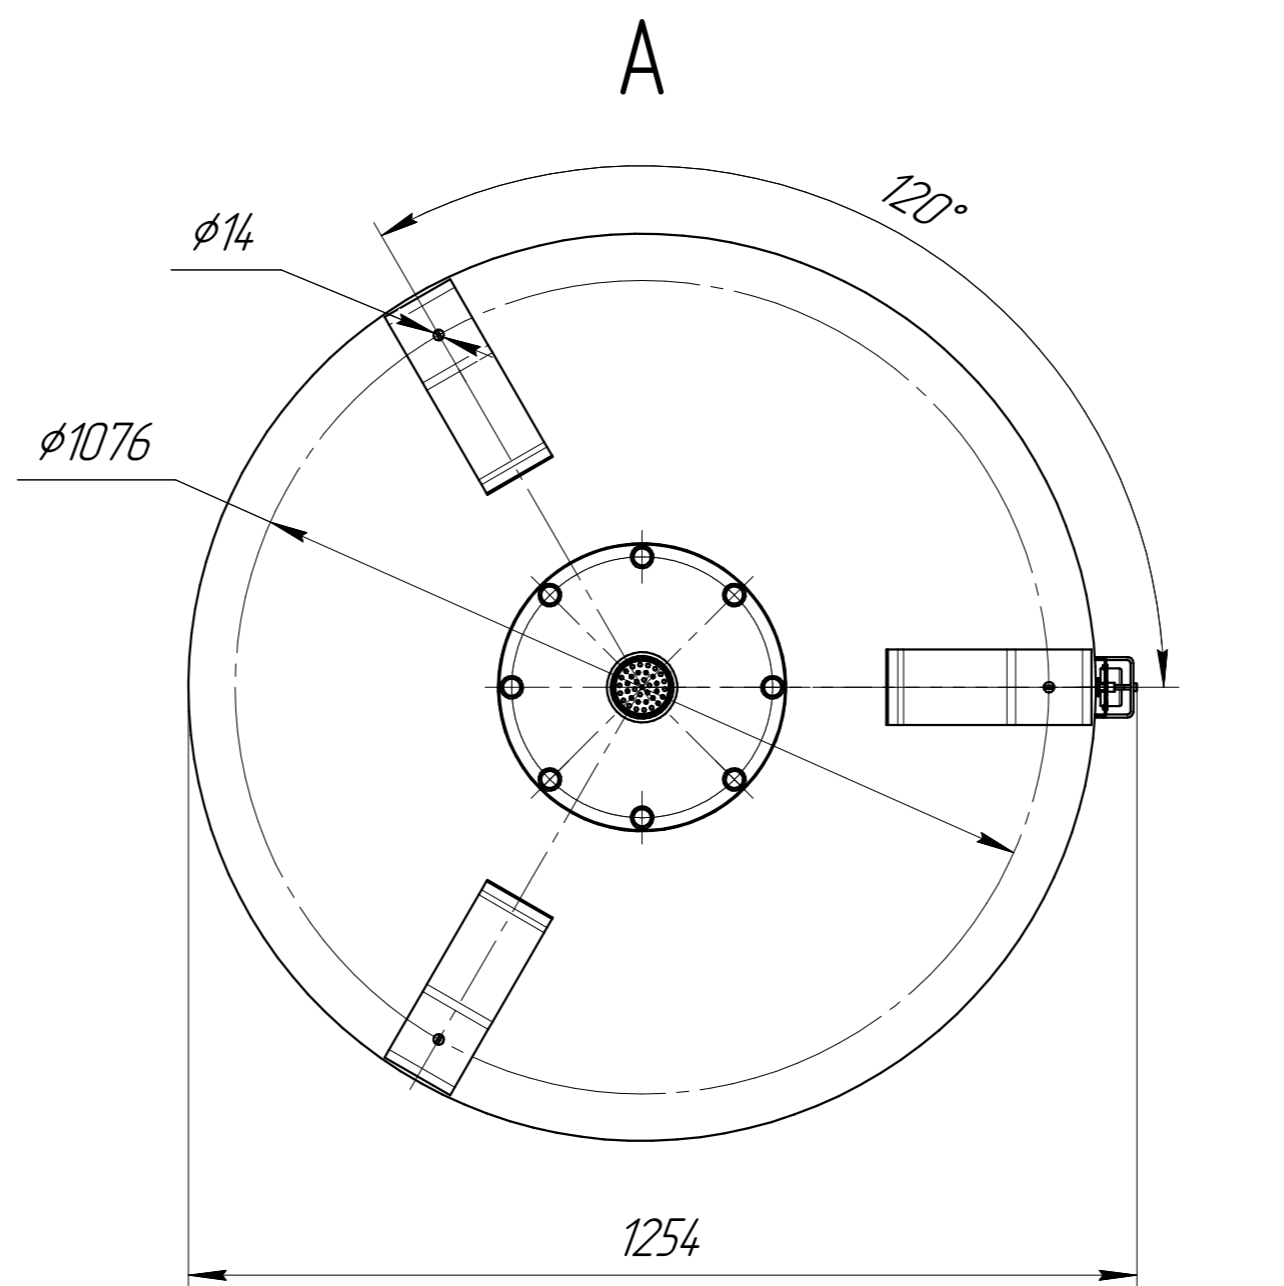

ИКД.014.WAV.3000.000 ГЧ

Б(1:2,5)

Размеры для справок

ИКД.014.WAV.3000.000 ГЧ				Лист	Масса	Масштаб
Изм.	Лист	№ докум.	Подп.	Дата		
Разраб.					-	1:10
Проб.					Лист	Листов 1
Т.контр.						
Н.контр.						
Утв.						