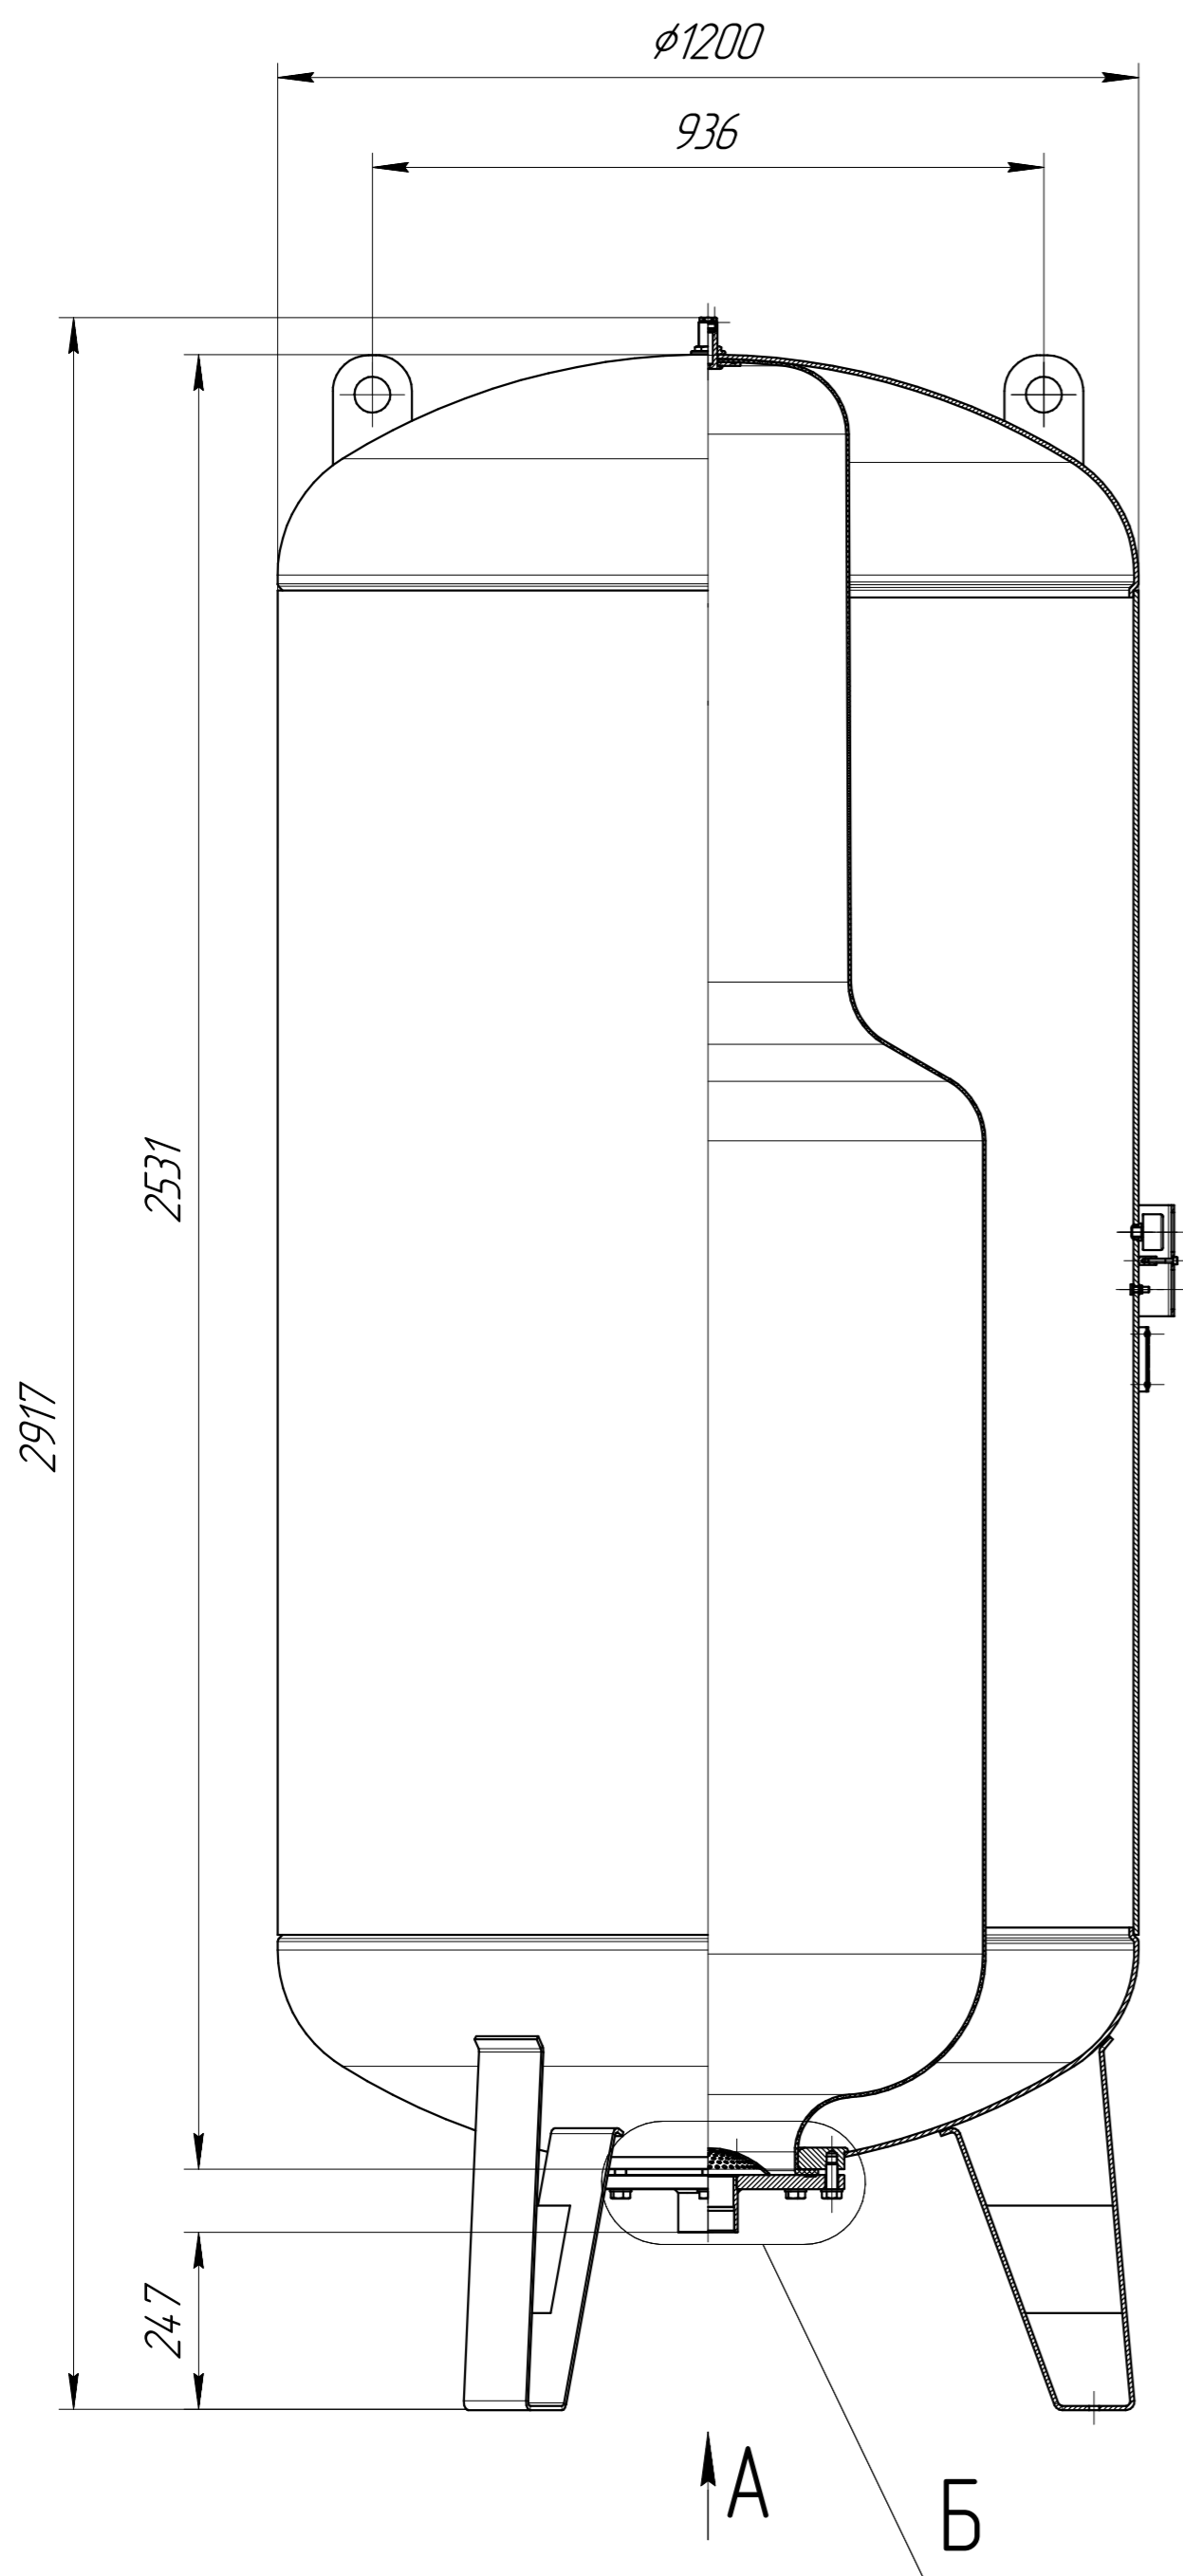

ИКД.014.WAV.3000.000 ГЧ

Б(1:2,5)

Размеры для справок

ИКД.014.WAV.3000.000 ГЧ				Лист	Масса	Масштаб
Изм.	Лист	№ докум.	Подп.	Дата		
Разраб.					-	1:10
Проб.					Лист	Листов 1
Т.контр.						
Н.контр.						
Утв.						