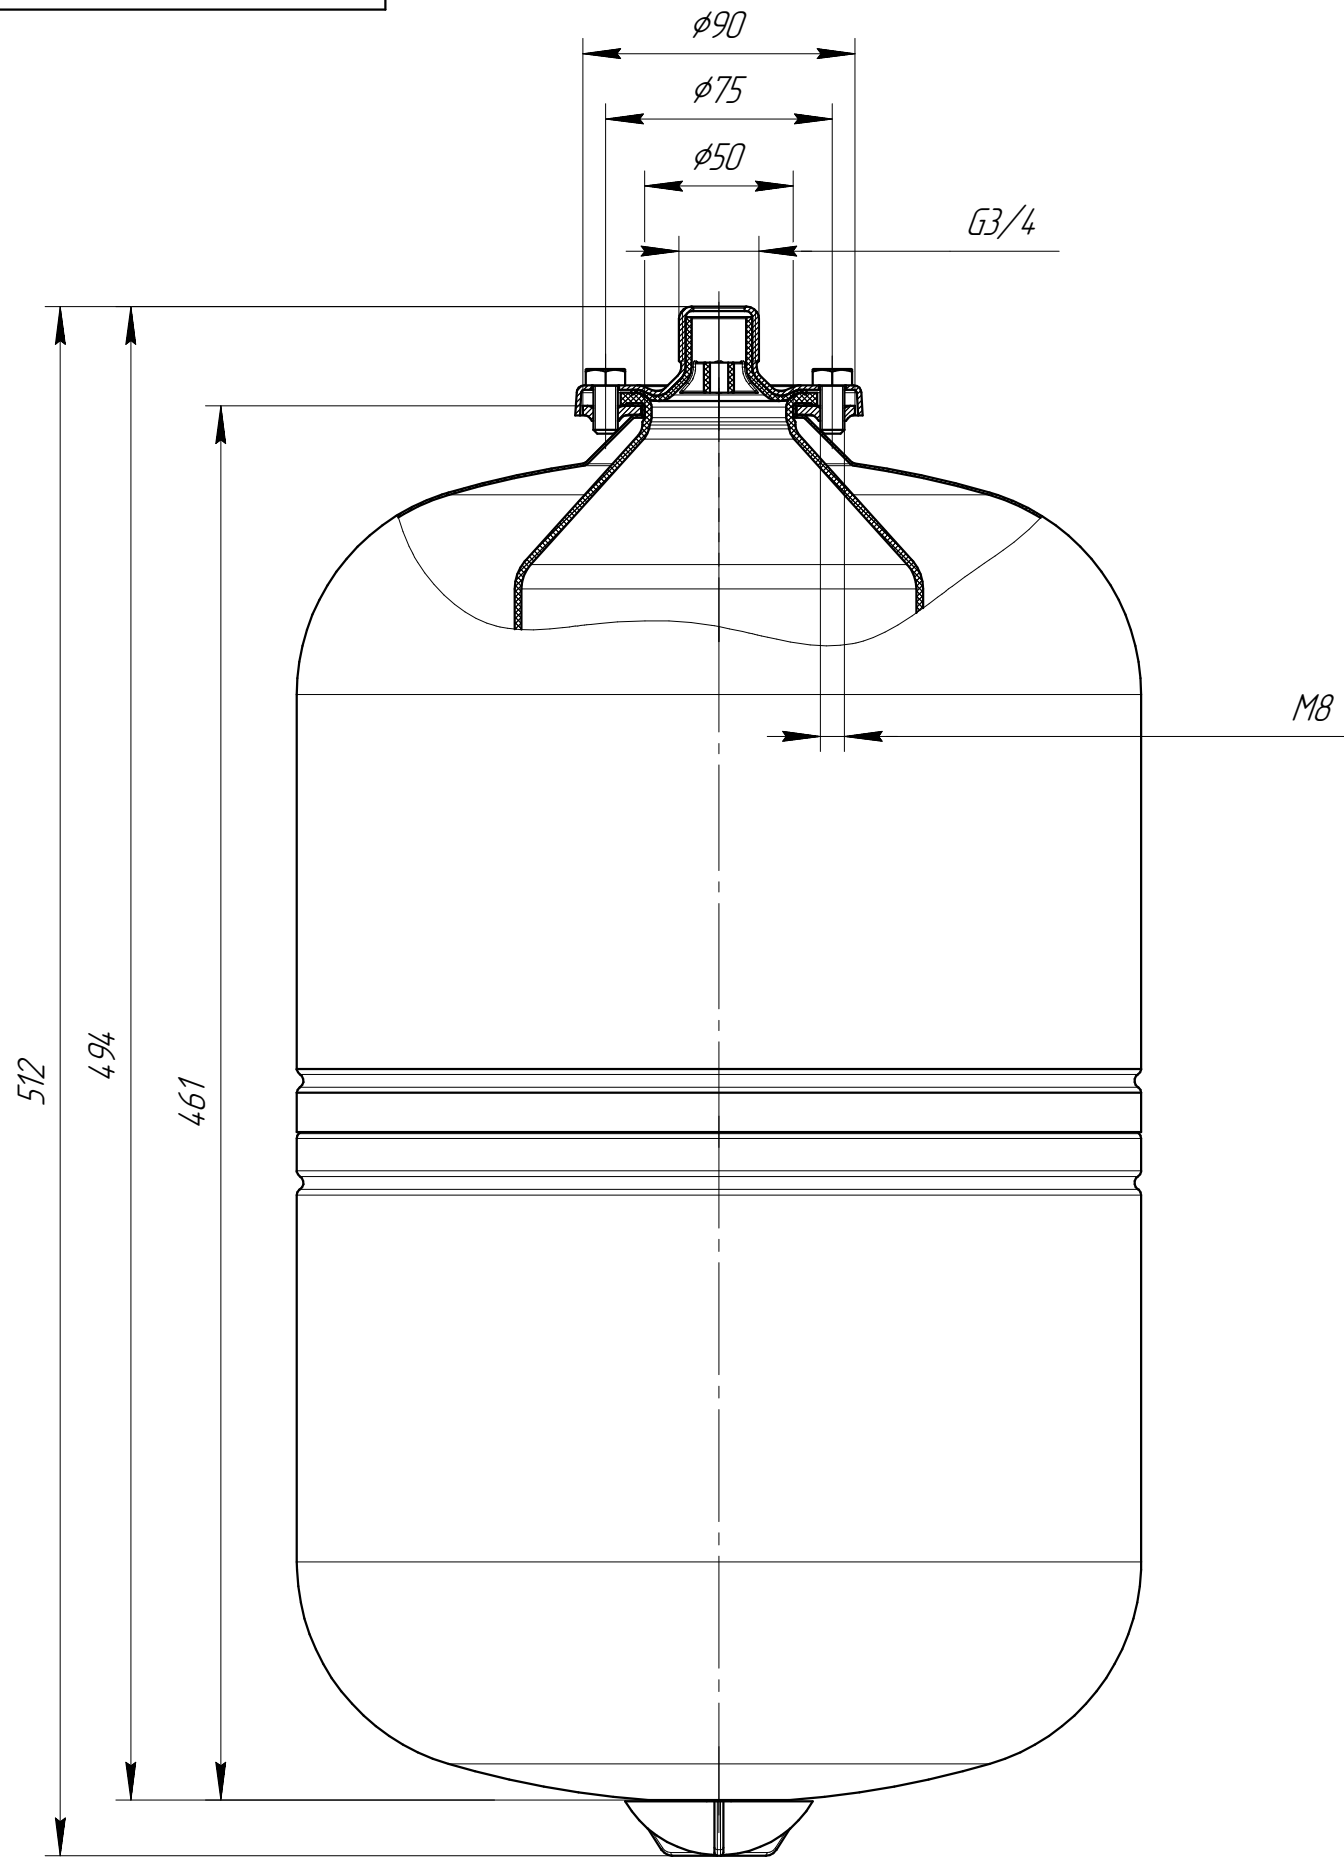

Размеры для справок

					ИКД.014.WAV.024.000 ГЧ			
Изм.	Лист	№ докум.	Подп.	Дата	Гидроаккумулятор 24л Габаритный чертеж	Лит.	Масса	Масштаб
Разраб.							-	1:2,5
Проб.						Лист	Листов	1
Т.контр.								
И.контр.								
Утв.								