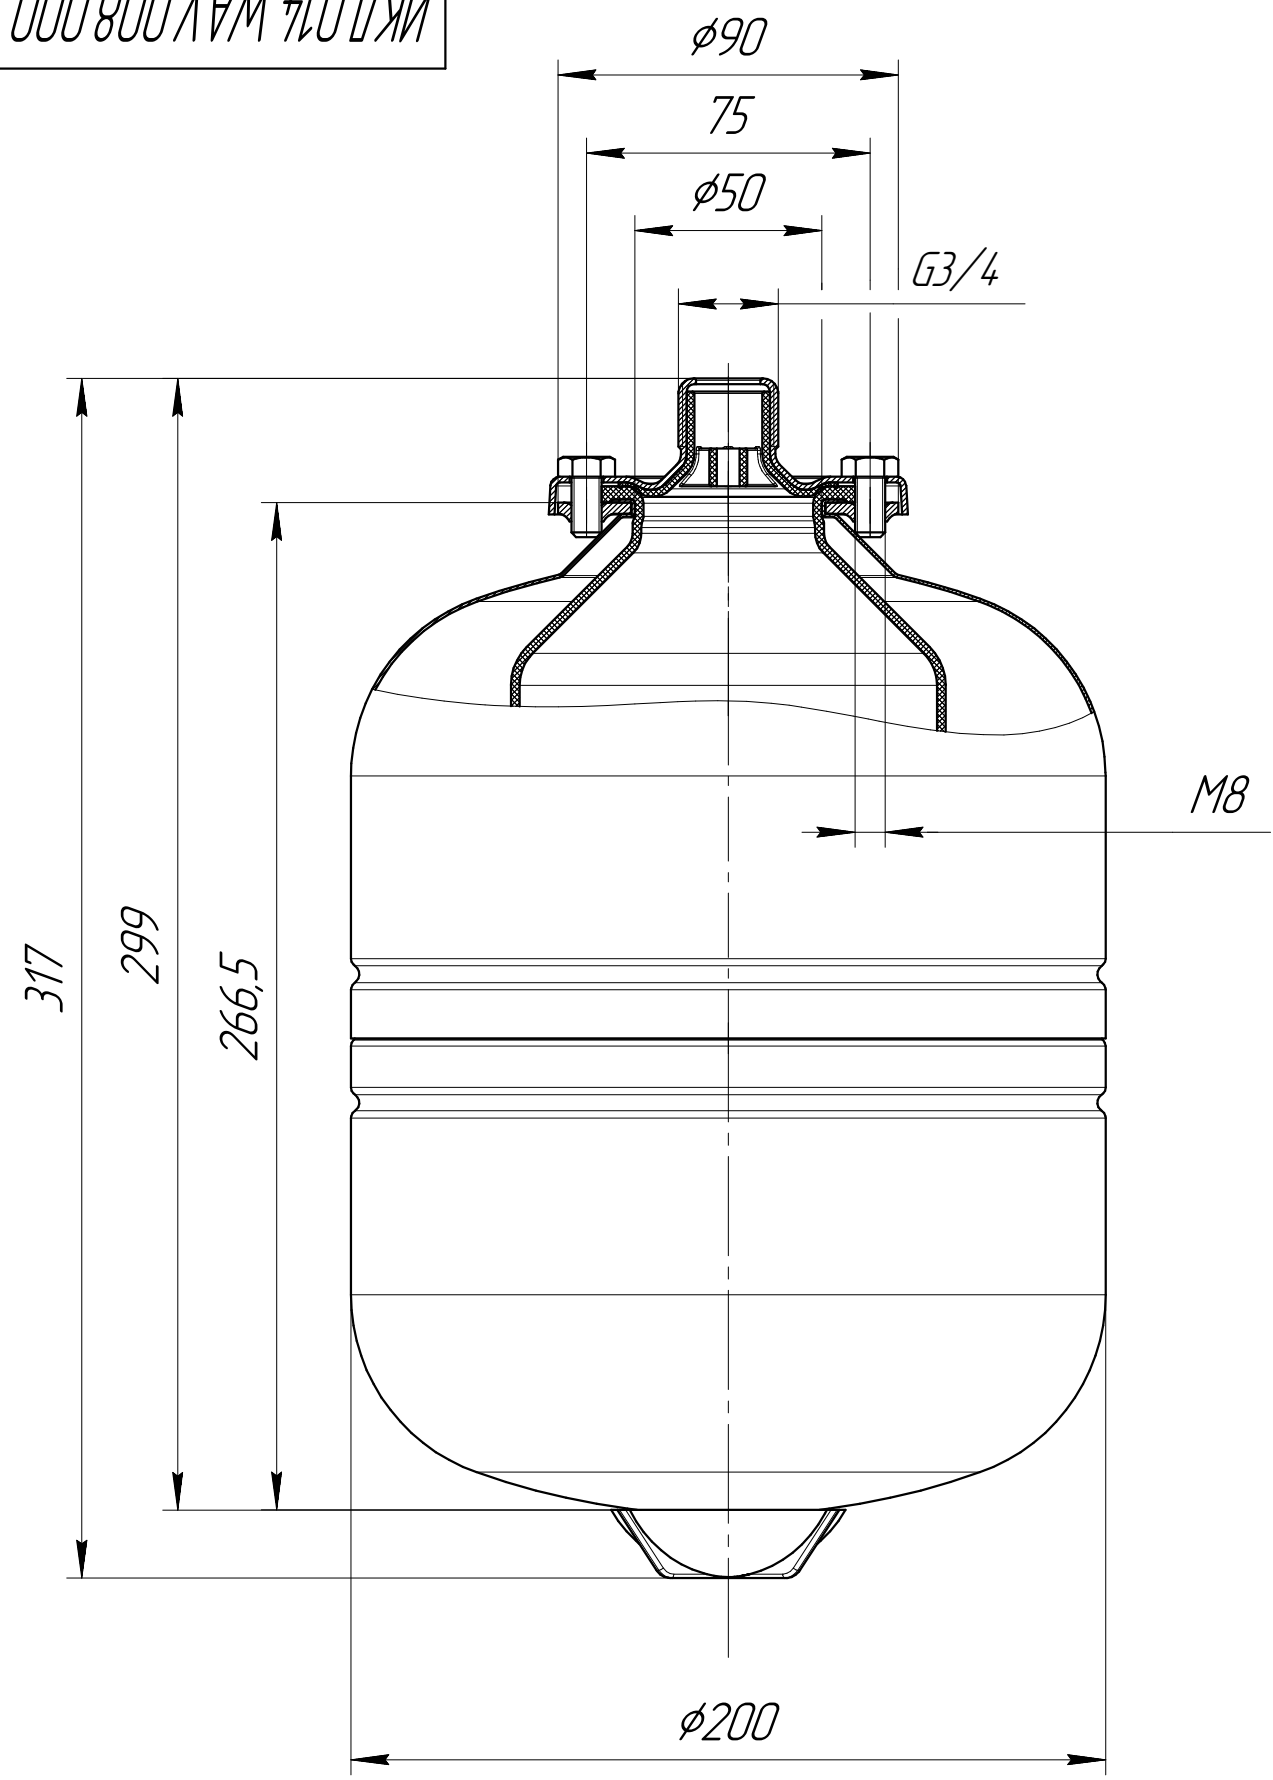

Перв. примен.	ИКД.014.WAV.008.000 ГЧ
Справ. №	
Подп. и дата	
Инд. № дробл.	
Взам. инв. №	
Подп. и дата	
Инд. № подл.	

Размеры для справок.

				ИКД.014.WAV.008.000 ГЧ				
Изм.	Лист	№ докум.	Подп.	Дата	Гидроаккумулятор	Лит.	Масса	Масштаб
Разраб.					8л		-	1:2
Проб.					Габаритный чертеж	Лист	Листов	1
Т.контр.								
Н.контр.								
Утв.								