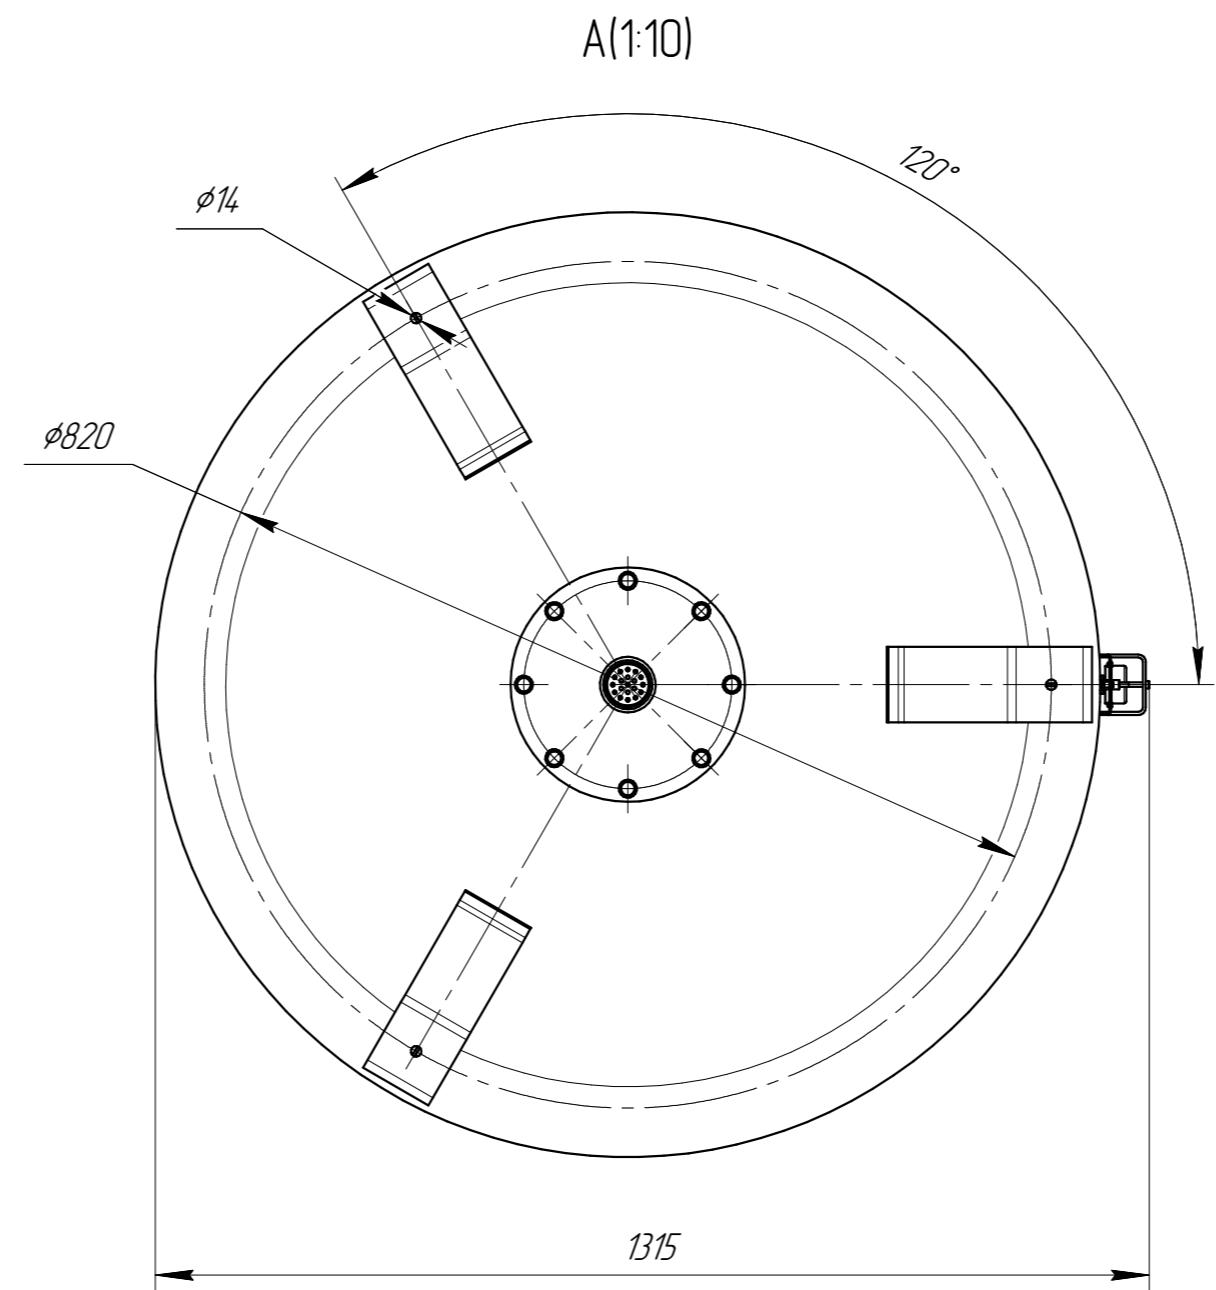

WAV060718.000 ГЧ

Размеры для справок

				<b>WAV060718.000-1500 ГЧ</b>				
Изм.	Лист	№ докум.	Подп.	Дата	Гидроаккумулятор 1500 л	Лит.	Масса	Масштаб
Разраб.					Габаритный чертёж		-	1:10
Проб.						Лист	Листов	1
Т.контр.								
Н.контр.								
Утв.								