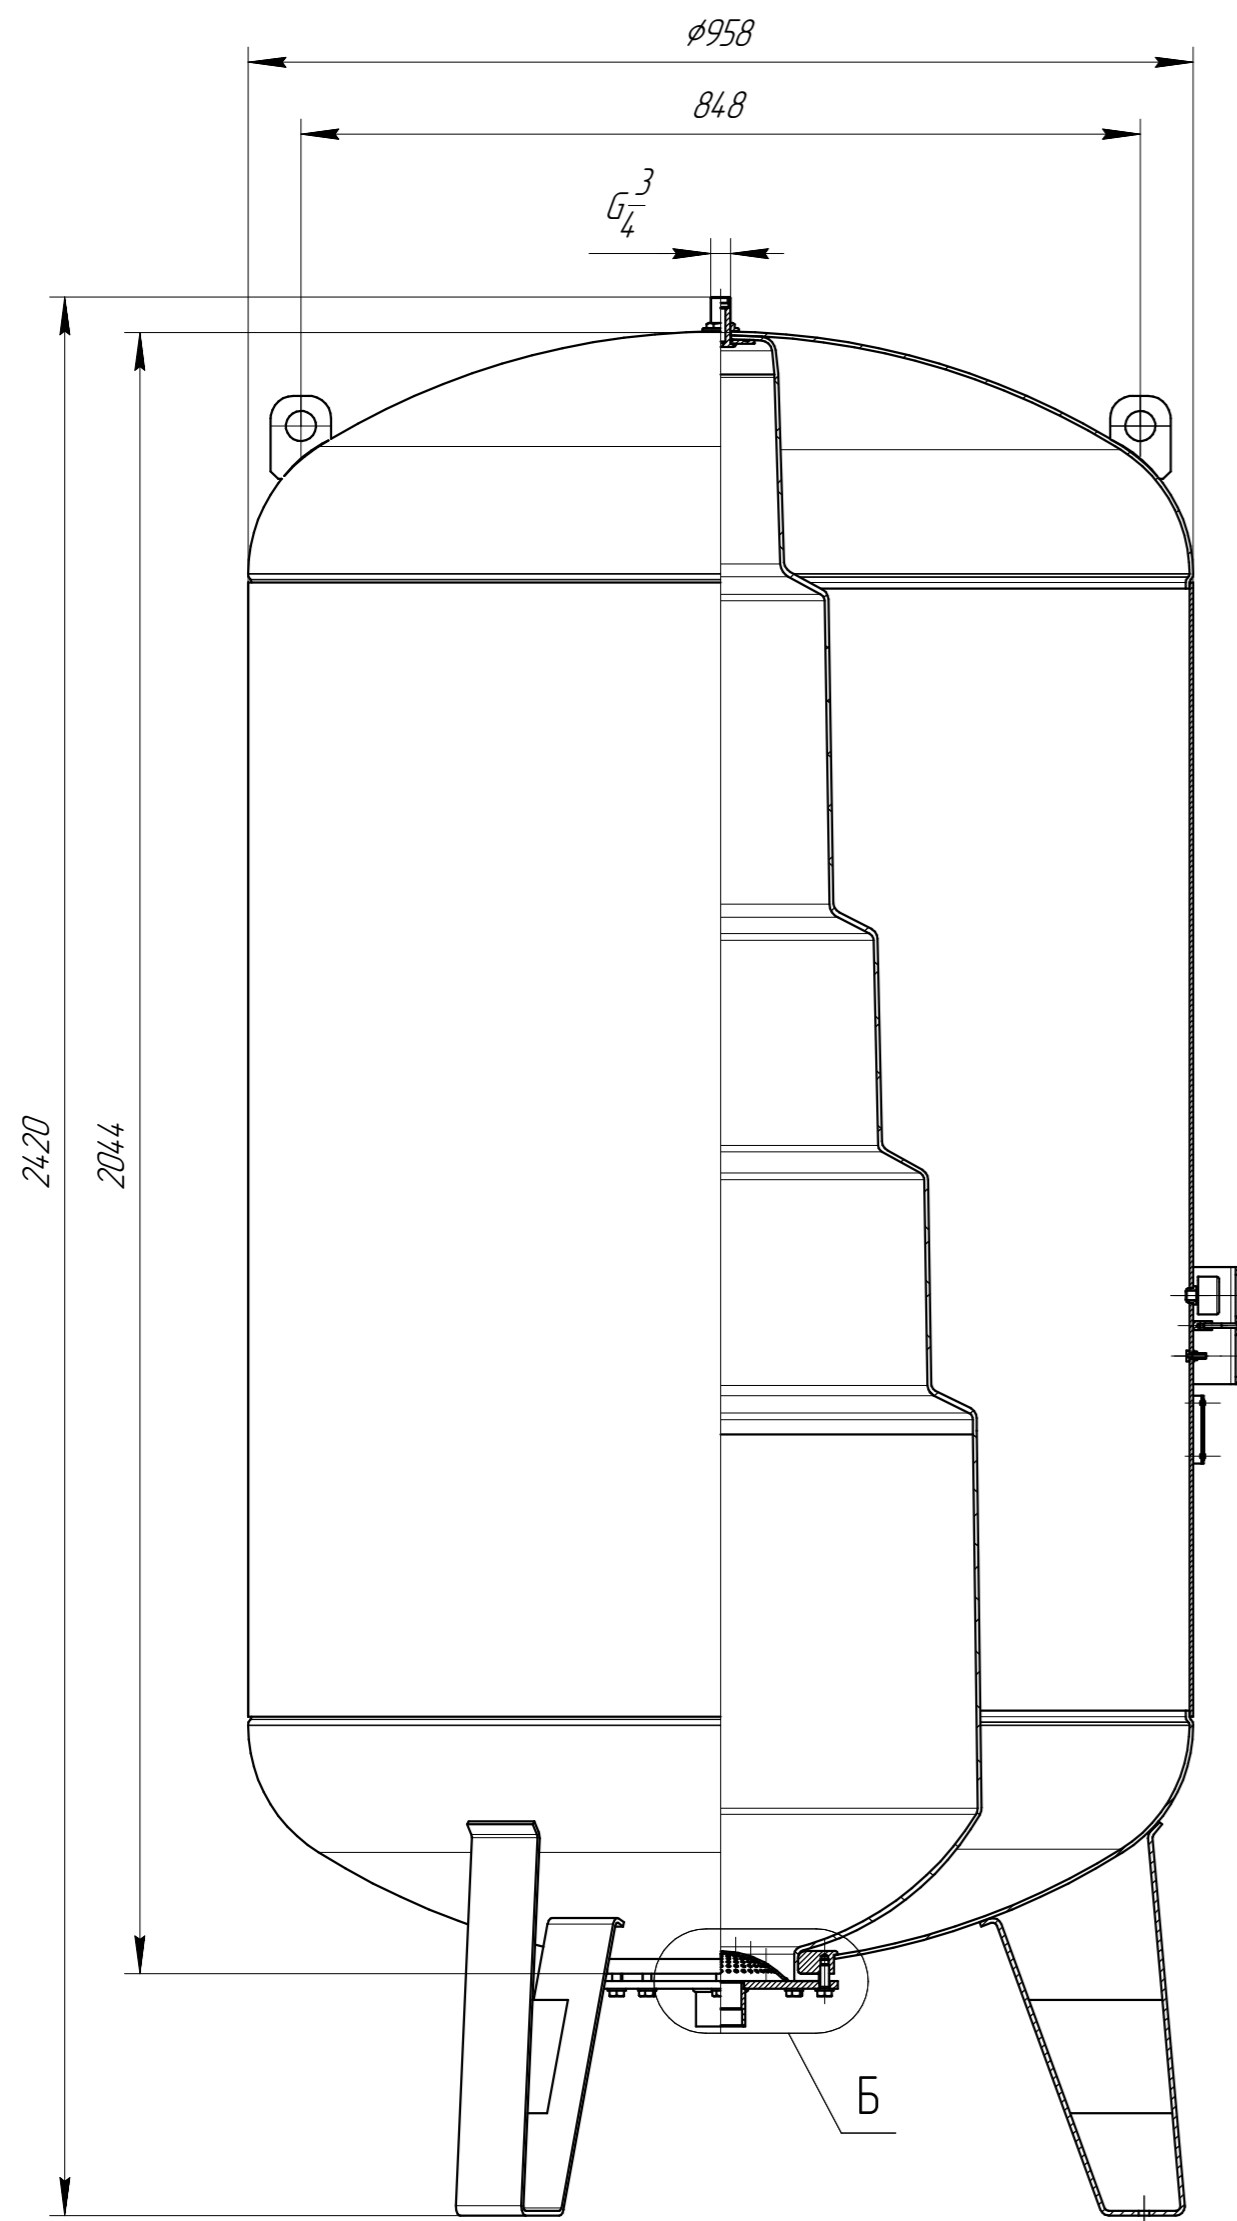

WAV060718.000 ГЧ

Размеры для справок

				<b>WAV060718.000-1500 ГЧ</b>				
Изм.	Лист	№ докум.	Подп.	Дата	Гидроаккумулятор 1500 л	Лит.	Масса	Масштаб
Разраб.					Габаритный чертёж		-	1:10
Проб.						Лист	Листов	1
Т.контр.								
Н.контр.								
Утв.								