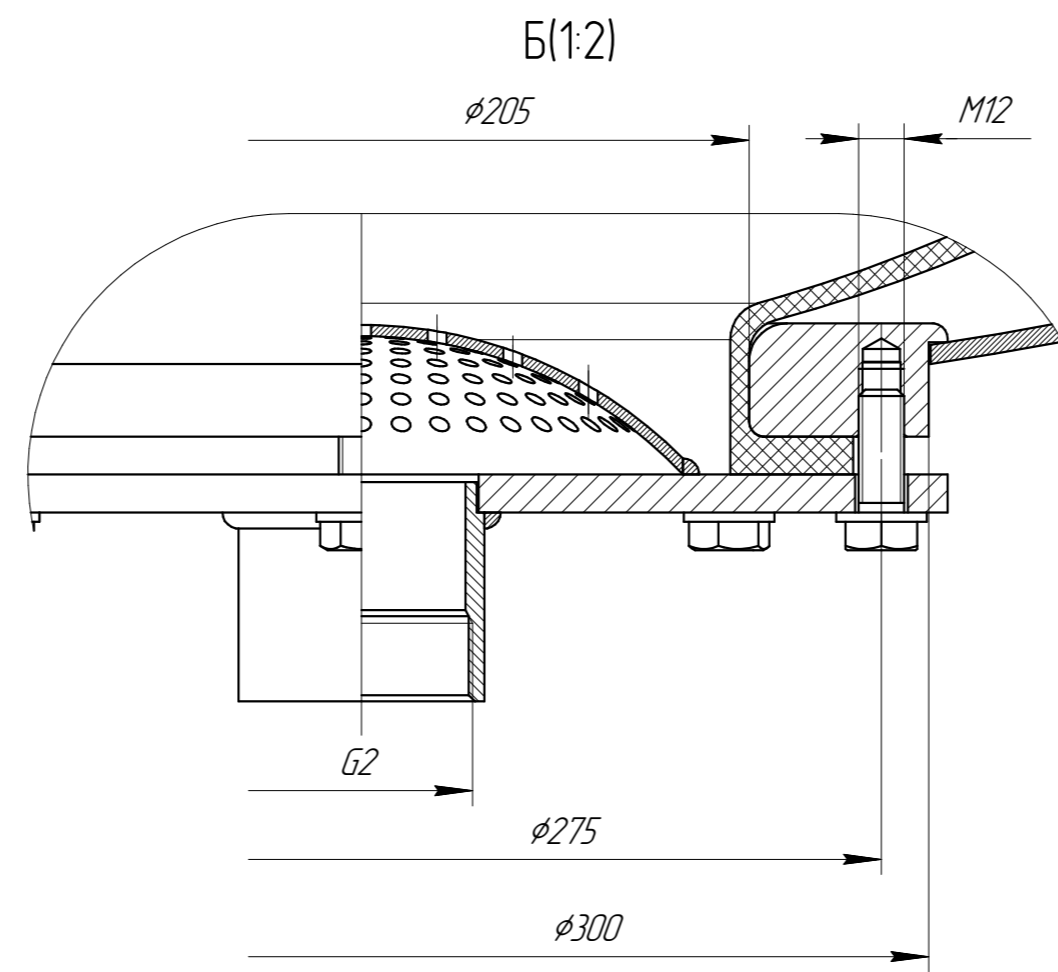

WAV060718.000 ГЧ

Размеры для справок

				<b>WAV060718.000-1500 ГЧ</b>				
Изм.	Лист	№ докум.	Подп.	Дата	Гидроаккумулятор 1500 л	Лит.	Масса	Масштаб
Разраб.					Габаритный чертёж		-	1:10
Проб.						Лист	Листов	1
Т.контр.								
Н.контр.								
Утв.								