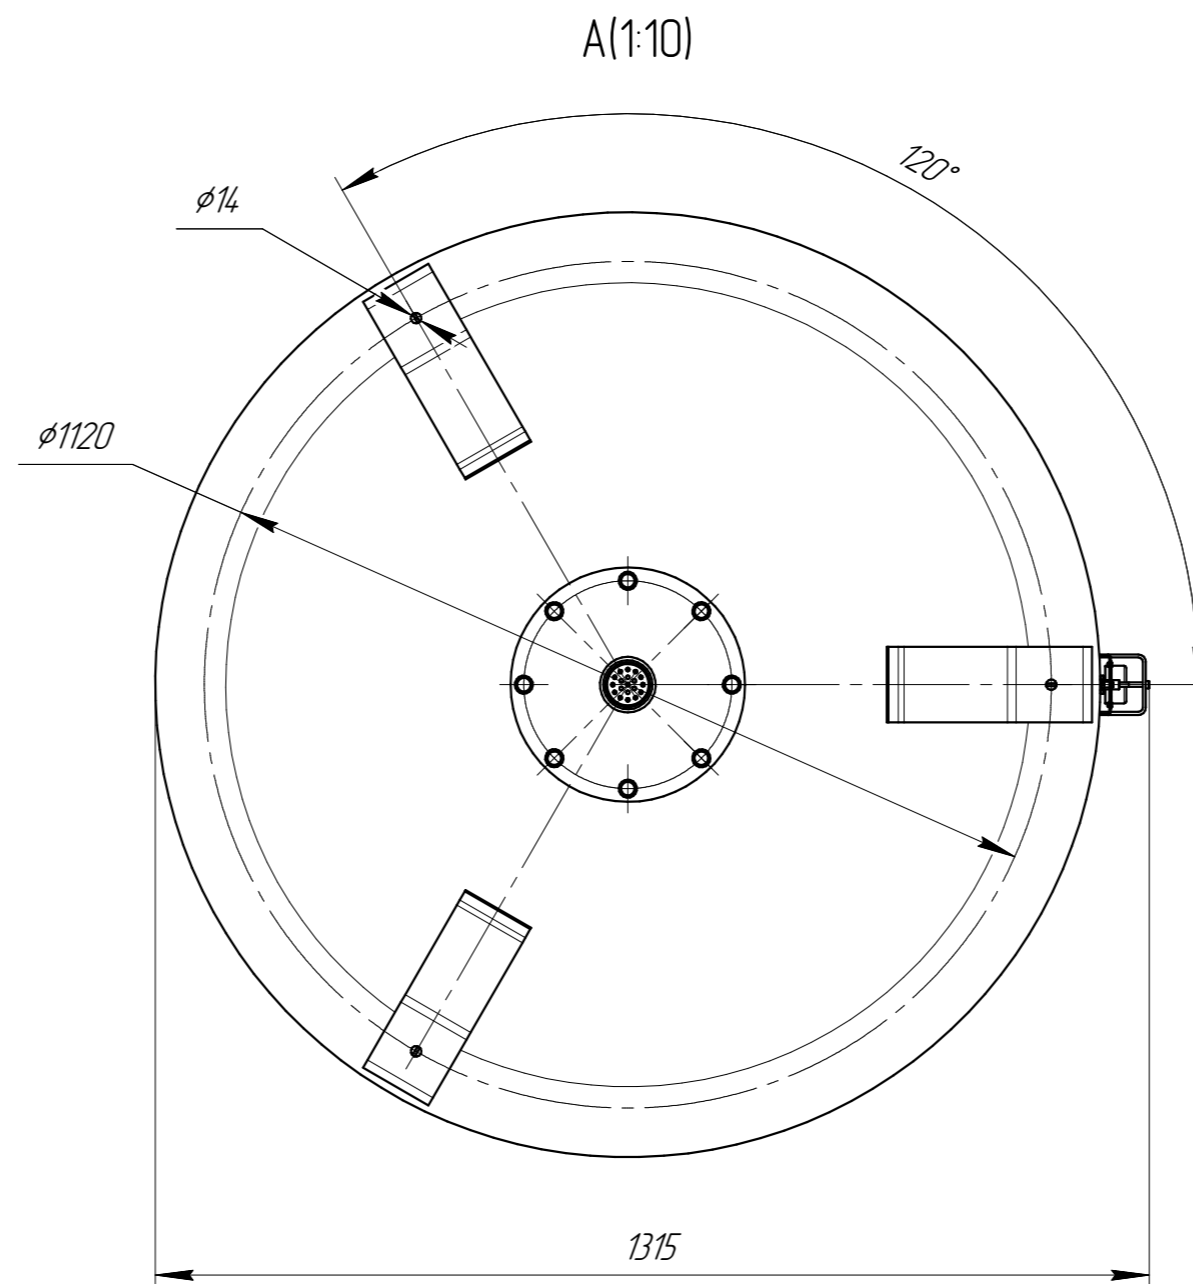

WAV060718.000 ГЧ

Размеры для справок

				WAV060718.000-2500 ГЧ				
Изм.	Лист	№ докум.	Подп.	Дата	Гидроаккумулятор	Лит.	Масса	Масштаб
Разраб.					2500 л		-	1:10
Проб.					Габаритный чертёж	Лист	Листов	1
Т.контр.								
Н.контр.								
Утв.								