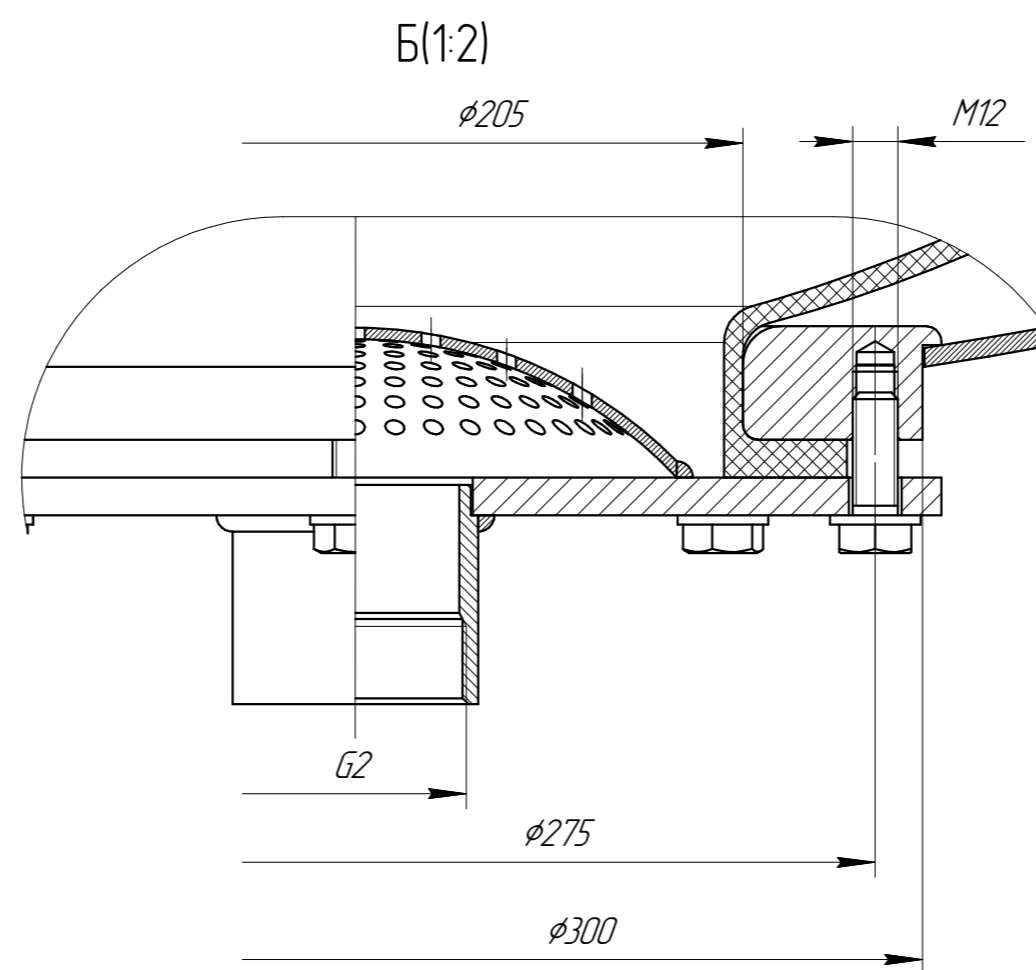

WAV060718.000 ГЧ

Размеры для справок

				WAV060718.000-2500 ГЧ				
Изм.	Лист	№ докум.	Подп.	Дата	Гидроаккумулятор	Лит.	Масса	Масштаб
Разраб.					2500 л		-	1:10
Проб.					Габаритный чертёж	Лист	Листов	1
Т.контр.								
Н.контр.								
Утв.								