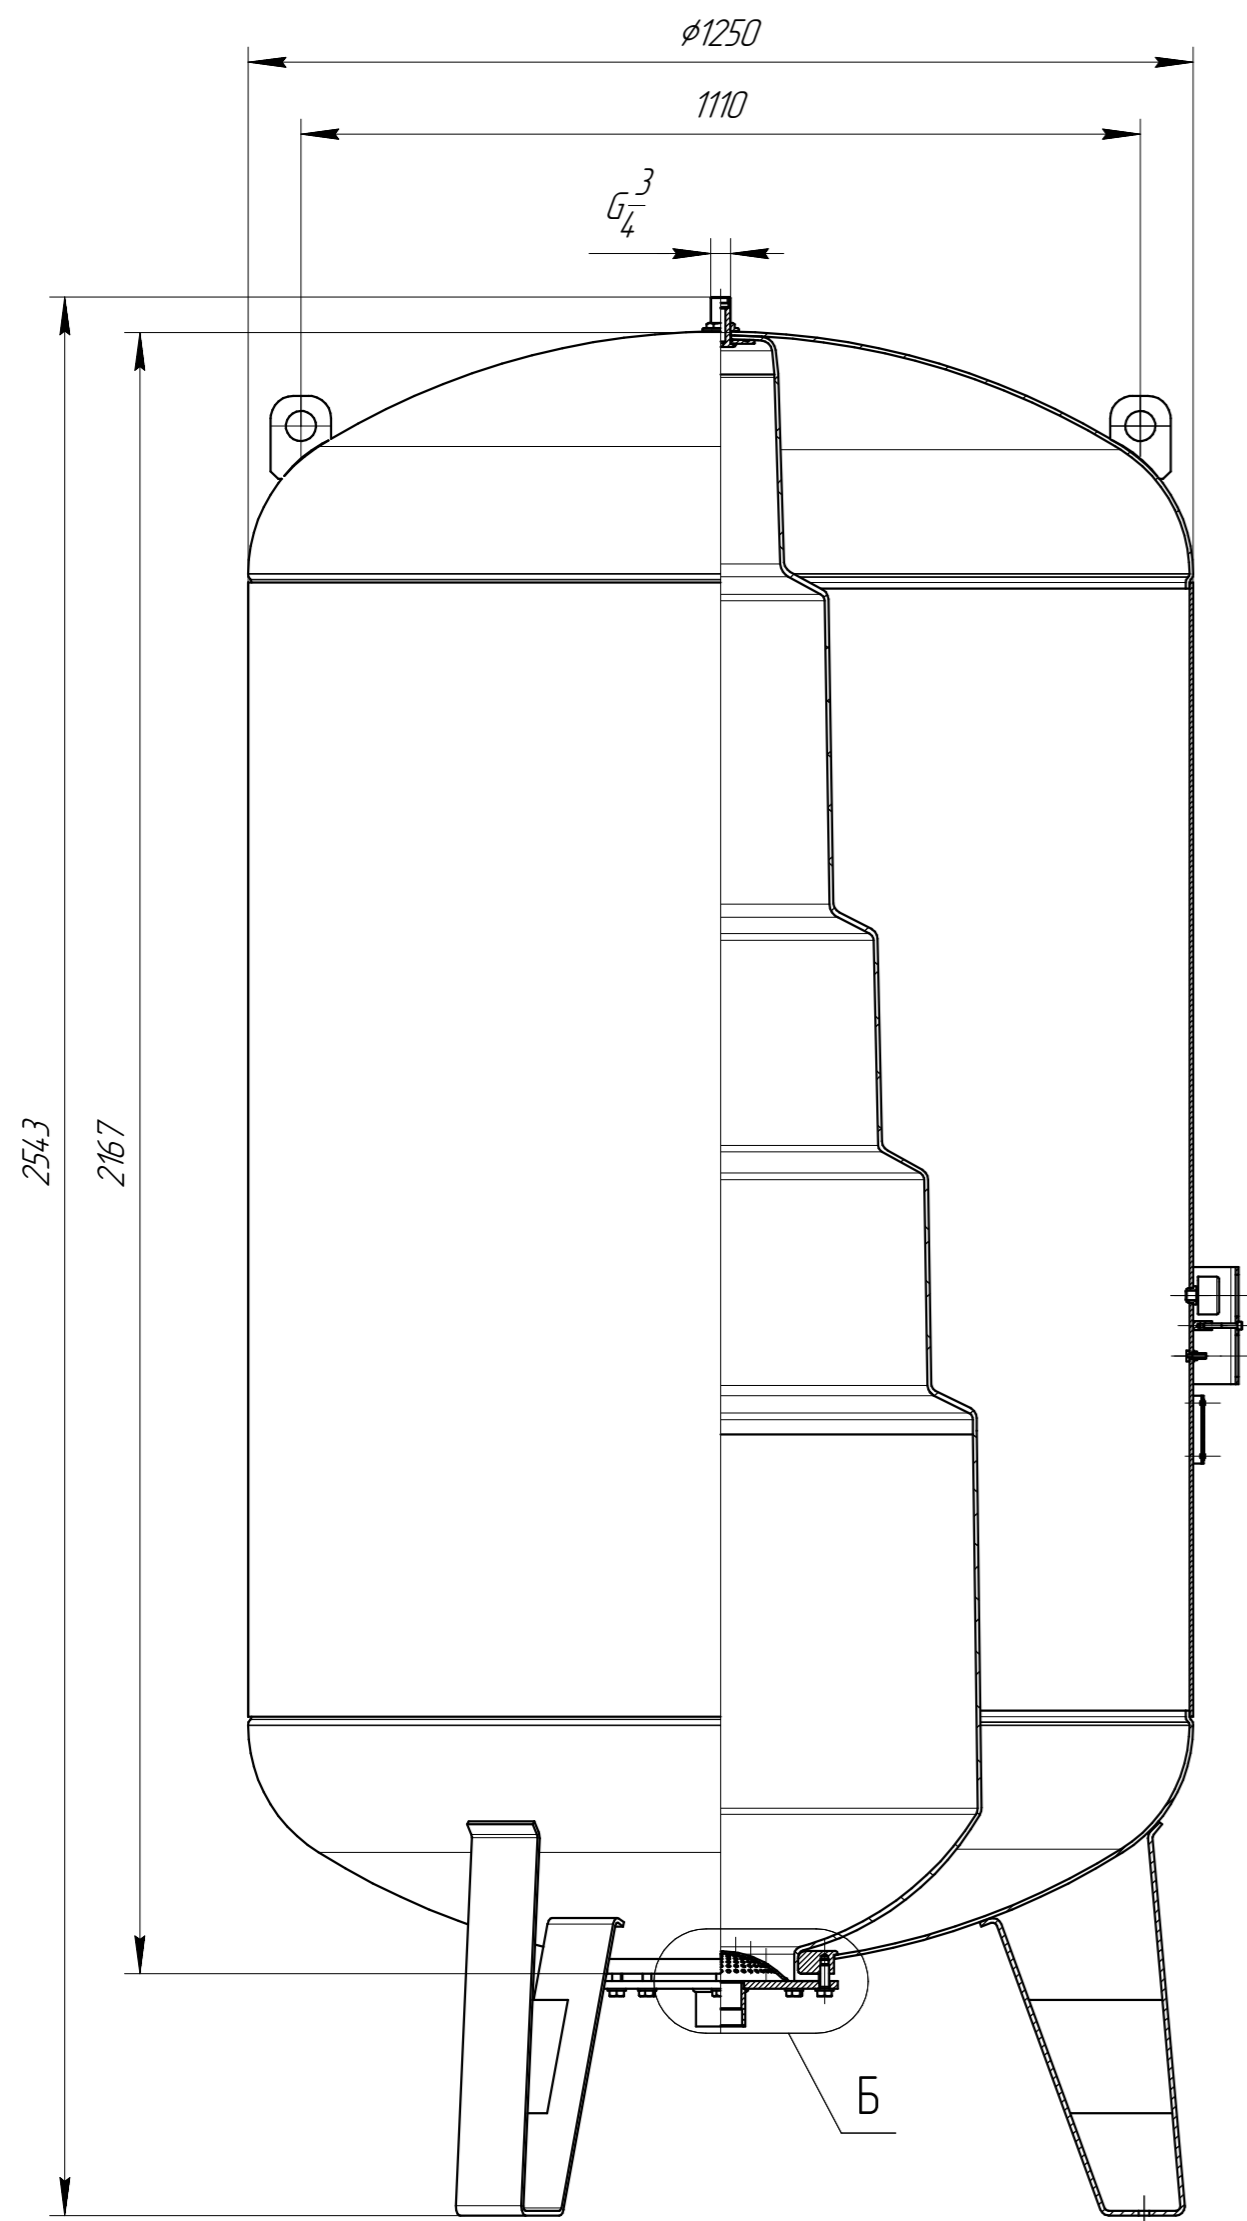

WAV060718.000 ГЧ

Размеры для справок

				WAV060718.000-2500 ГЧ				
Изм.	Лист	№ докум.	Подп.	Дата	Гидроаккумулятор	Лит.	Масса	Масштаб
Разраб.					2500 л		-	1:10
Проб.					Габаритный чертёж	Лист	Листов	1
Т.контр.								
Н.контр.								
Утв.								