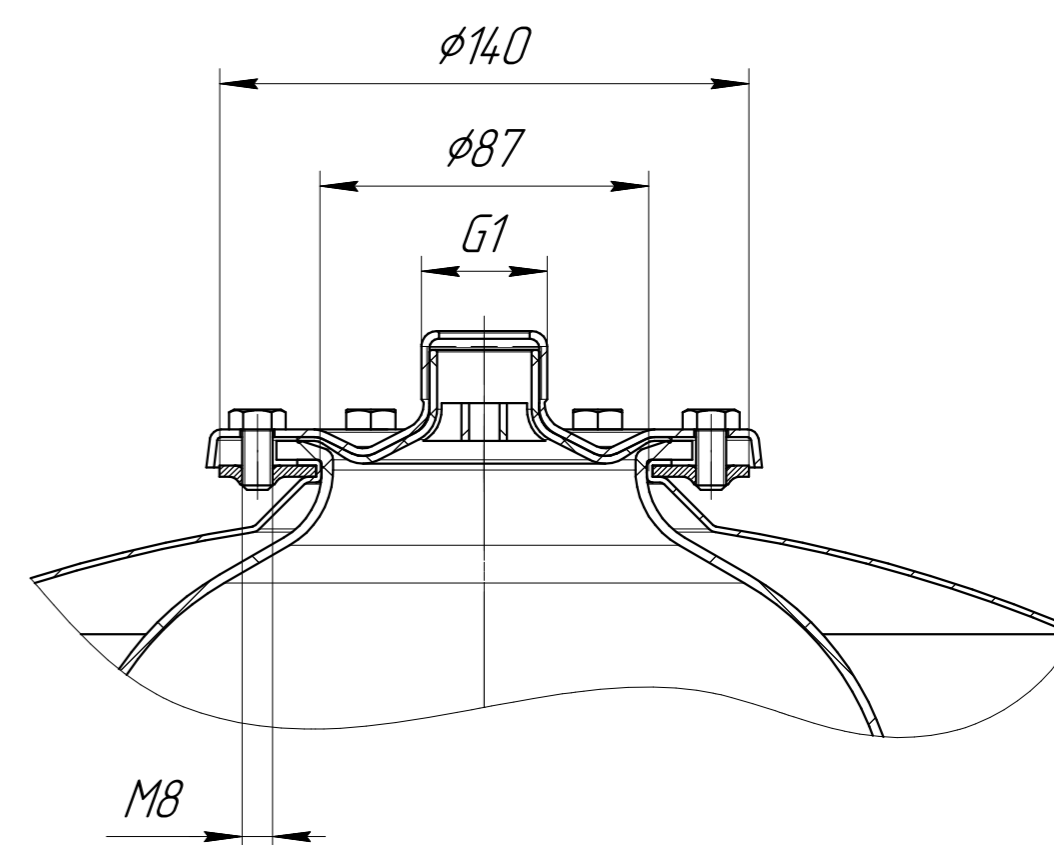

ИКД.014. WA0.080.000 ГЧ

A

Б-Б(1:2)

Размеры для справок

ИКД.014. WA0.080.000 ГЧ				Лист	Масса	Масштаб
Изм.	Лист	№ докум.	Подп.	Дата	-	1:4
Разраб.						
Проб.					Лист	Листов
Т.контр.						1
Н.контр.						
Утв.						