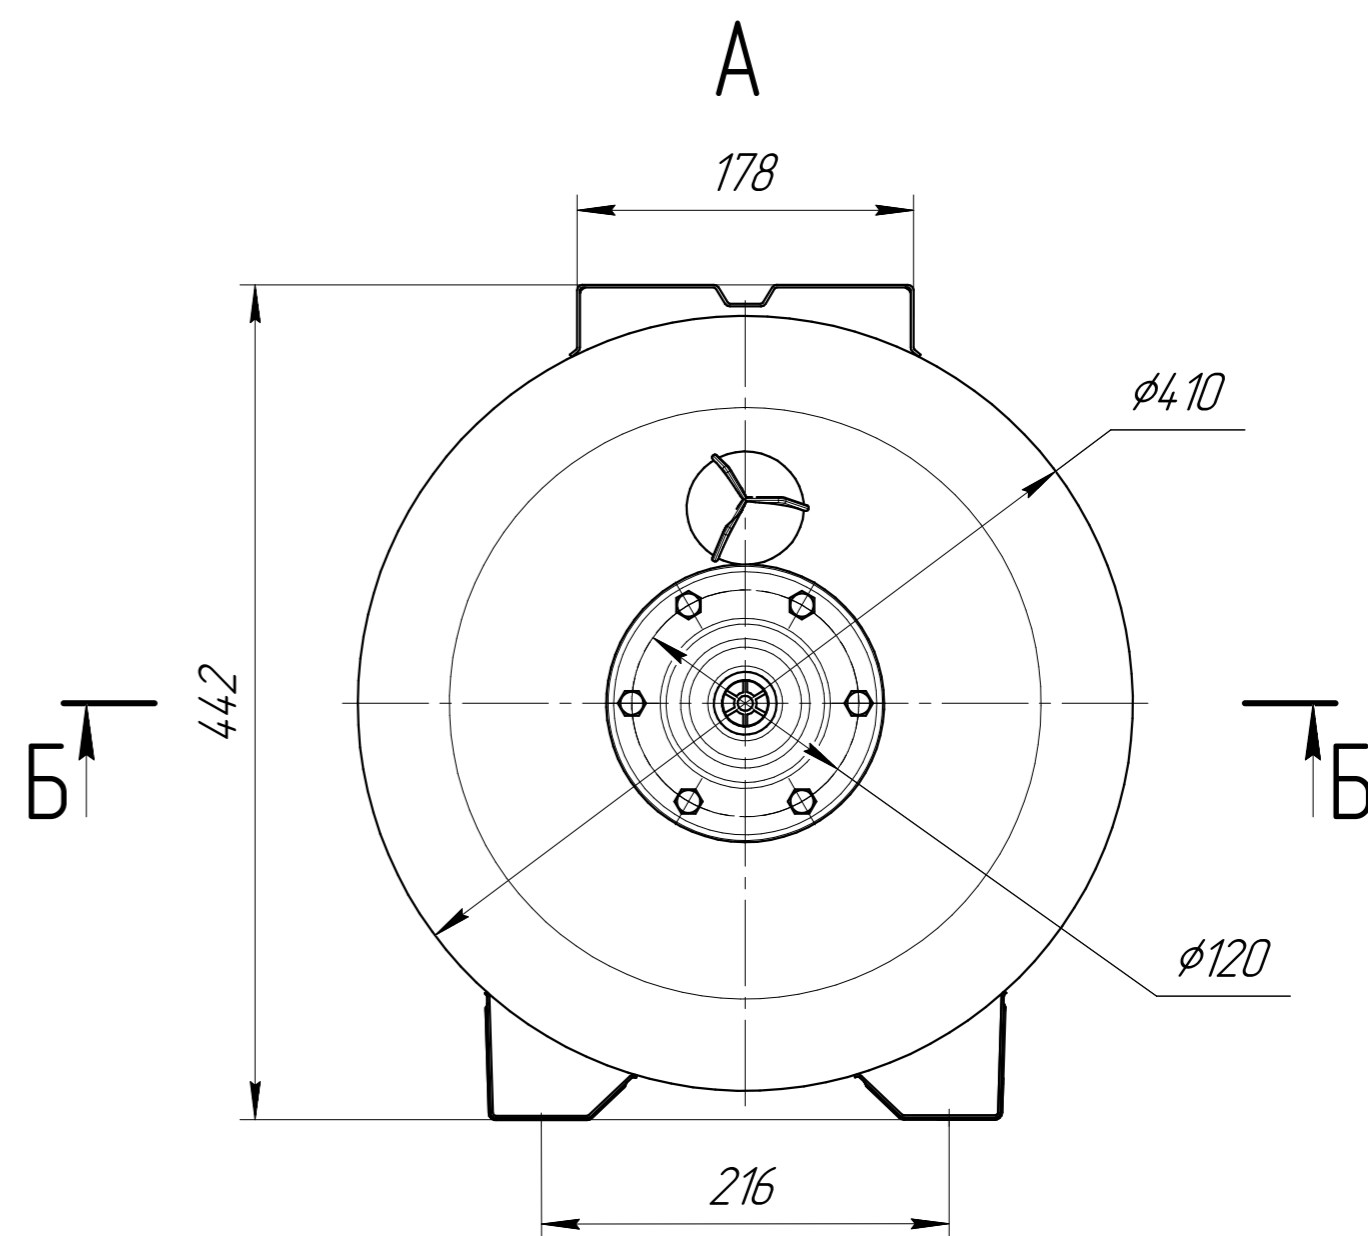

ИКД.014. WA0.080.000 ГЧ

A

Б-Б(1:2)

Размеры для справок

ИКД.014. WA0.080.000 ГЧ				Лист	Масса	Масштаб
Изм.	Лист	№ докум.	Подп.	Дата	-	1:4
Разраб.						
Проб.					Лист	Листов
Т.контр.						1
Н.контр.						
Утв.						