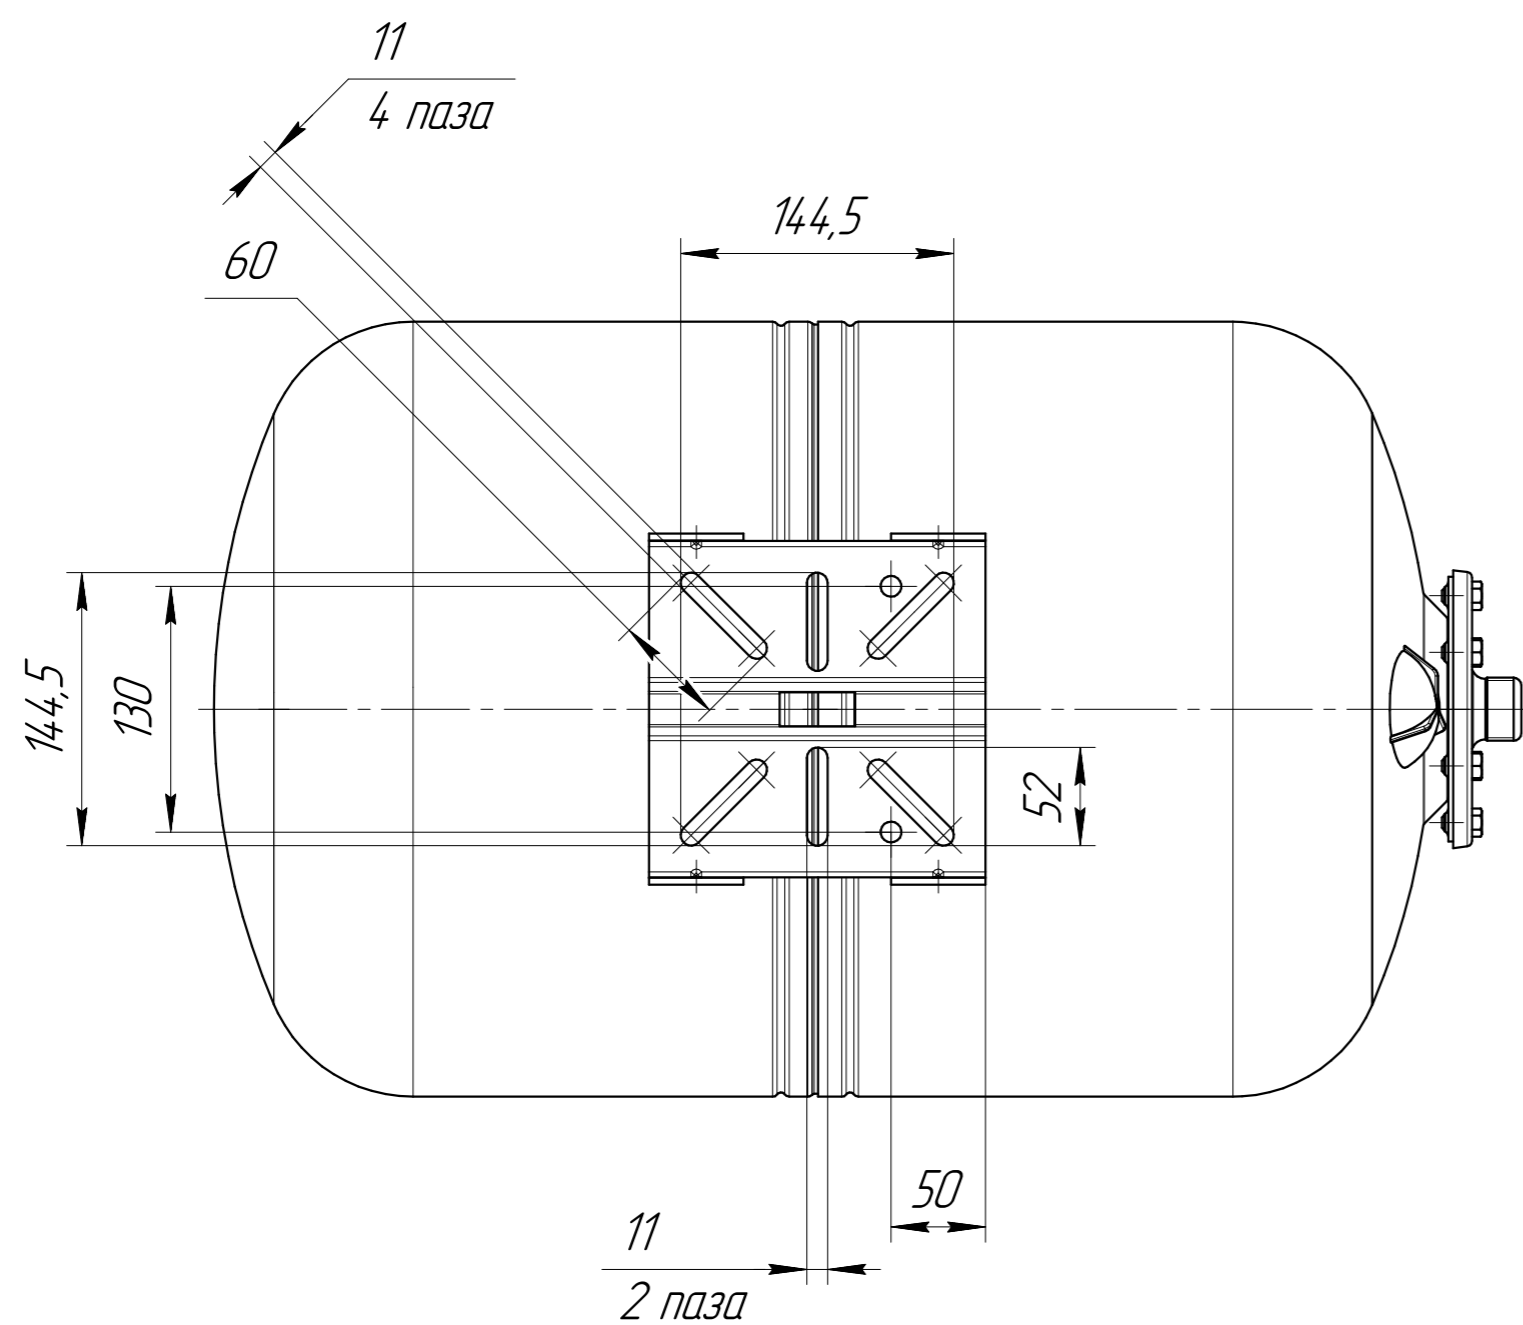

ИКД.014. WA0.080.000 ГЧ

A

Б-Б(1:2)

Размеры для справок

ИКД.014. WA0.080.000 ГЧ				Лист	Масса	Масштаб
Изм.	Лист	№ докум.	Подп.	Дата	-	1:4
Разраб.						
Проб.					Лист	Листов
Т.контр.						1
Н.контр.						
Утв.						