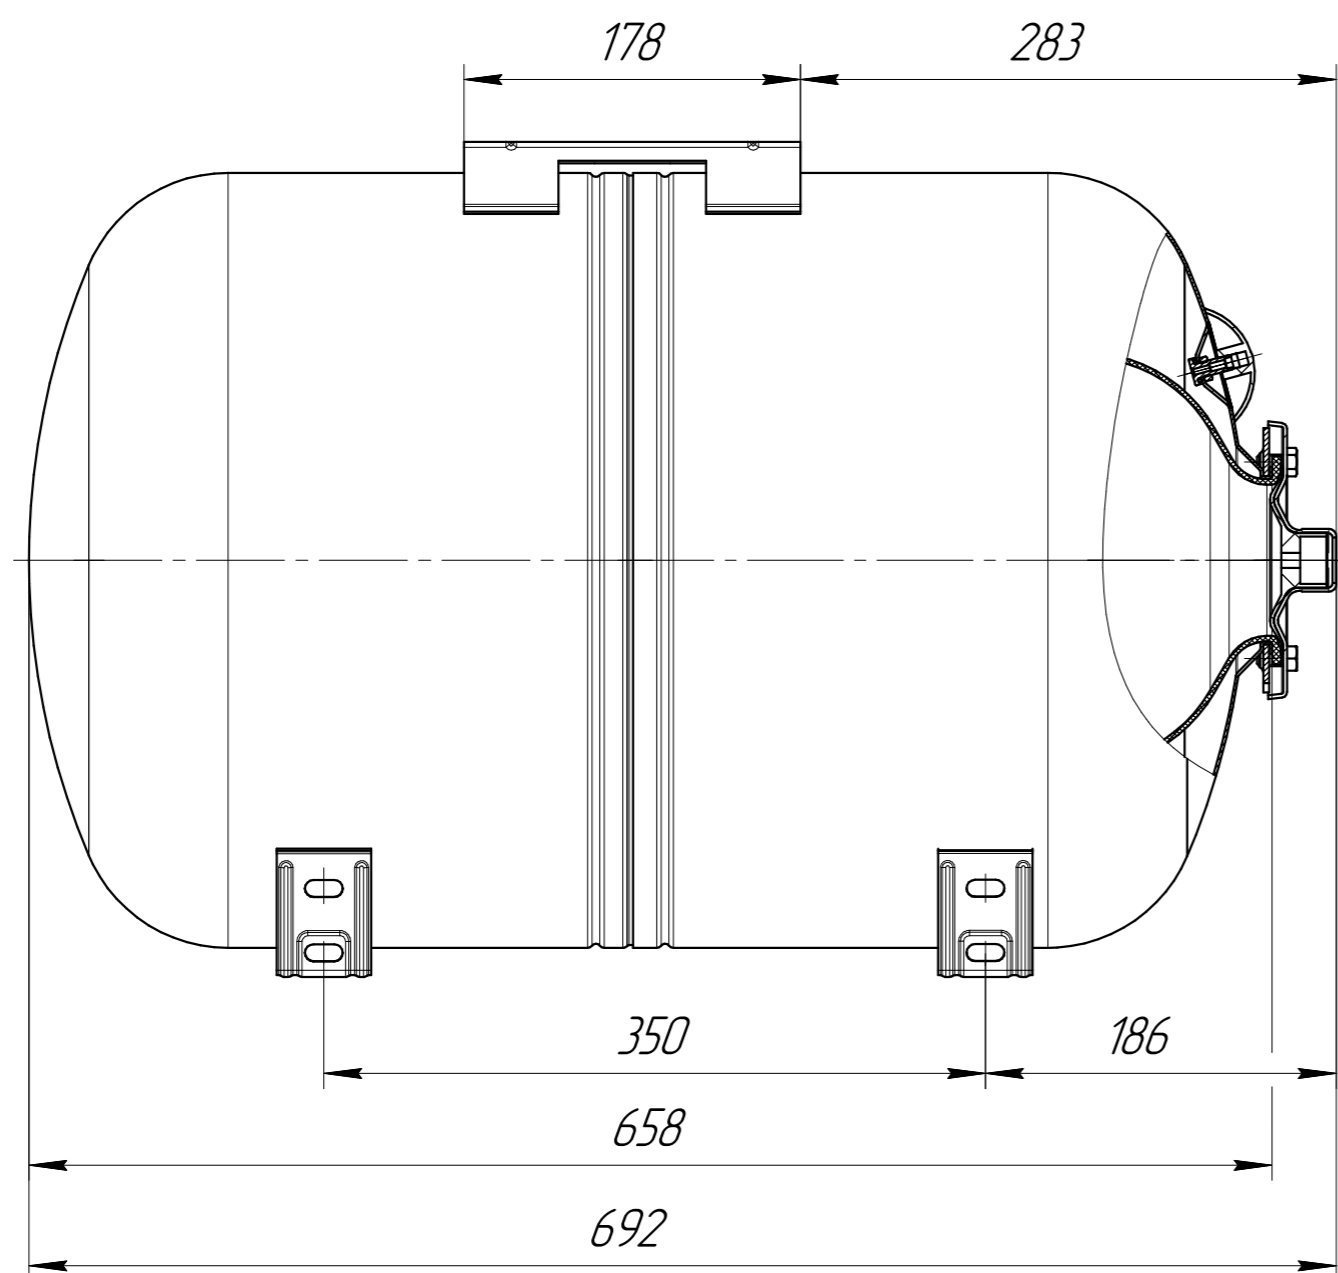

ИКД.014. WA0.080.000 ГЧ

A

Б-Б(1:2)

Размеры для справок

ИКД.014. WA0.080.000 ГЧ				Лист	Масса	Масштаб
Изм.	Лист	№ докум.	Подп.	Дата	-	1:4
Разраб.						
Проб.					Лист	Листов
Т.контр.						1
Н.контр.						
Утв.						