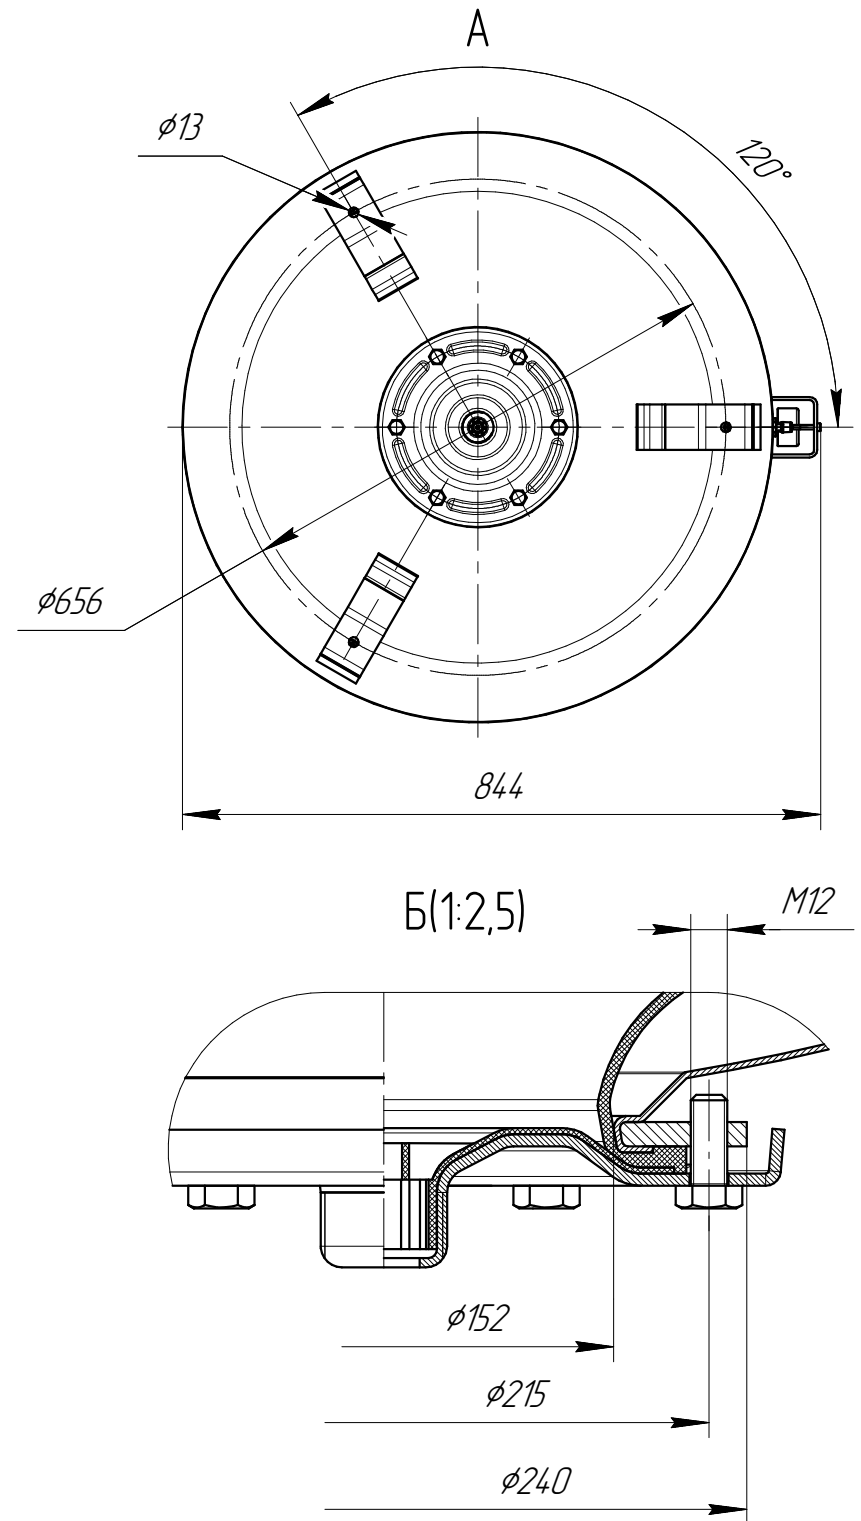

WAV.7010-070 ГЧ

Перв. примен.

Справ. №

Подп. и дата

Инд. № дщл.

Взам. инв. №

Подп. и дата

Инд. № подл.

Размеры для справок.

					<b>WAV.7010-070 ГЧ</b>			
Изм.	Лист	№ докум.	Подп.	Дата	Гидроаккумулятор 750 л	Лит.	Масса	Масштаб
Разраб.					Габаритный чертеж		-	1:10
Проб.						Лист	Листов	1
Т.контр.								
Н.контр.								
Утв.								