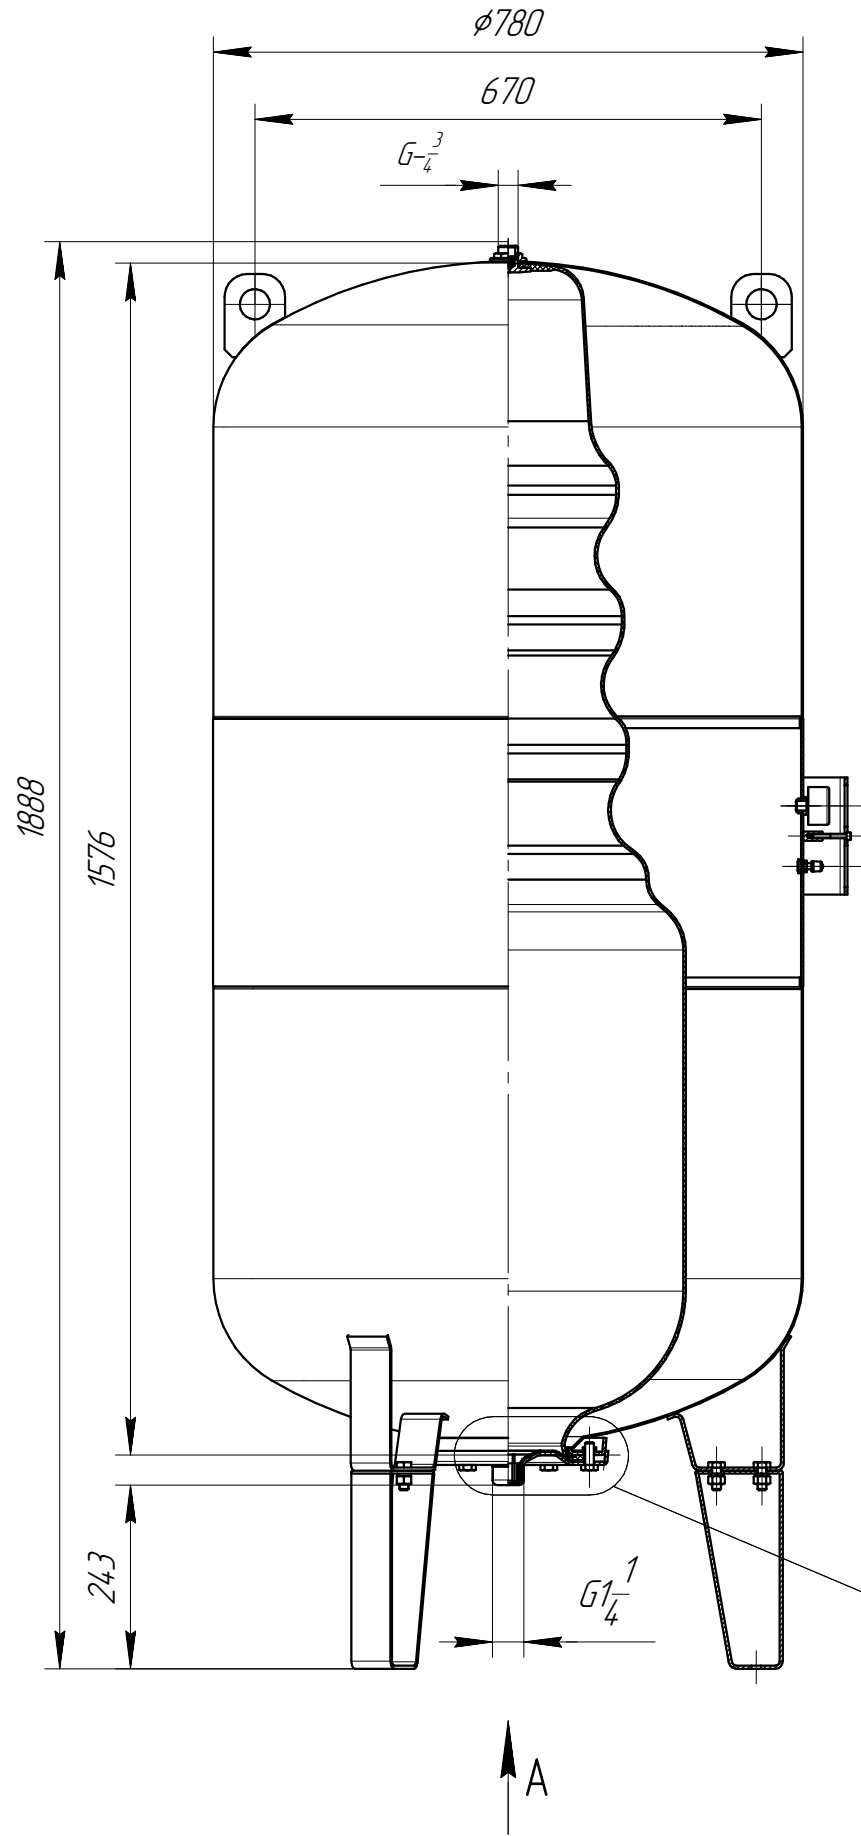

WAV.7010-070 ГЧ

Перв. примен.

Справ. №

Подп. и дата

Инд. № дщл.

Взам. инв. №

Подп. и дата

Инд. № подл.

Размеры для справок.

					<b>WAV.7010-070 ГЧ</b>			
Изм.	Лист	№ докум.	Подп.	Дата	Гидроаккумулятор 750 л	Лит.	Масса	Масштаб
Разраб.					Габаритный чертеж		-	1:10
Проб.						Лист	Листов	1
Т.контр.								
Н.контр.								
Утв.								