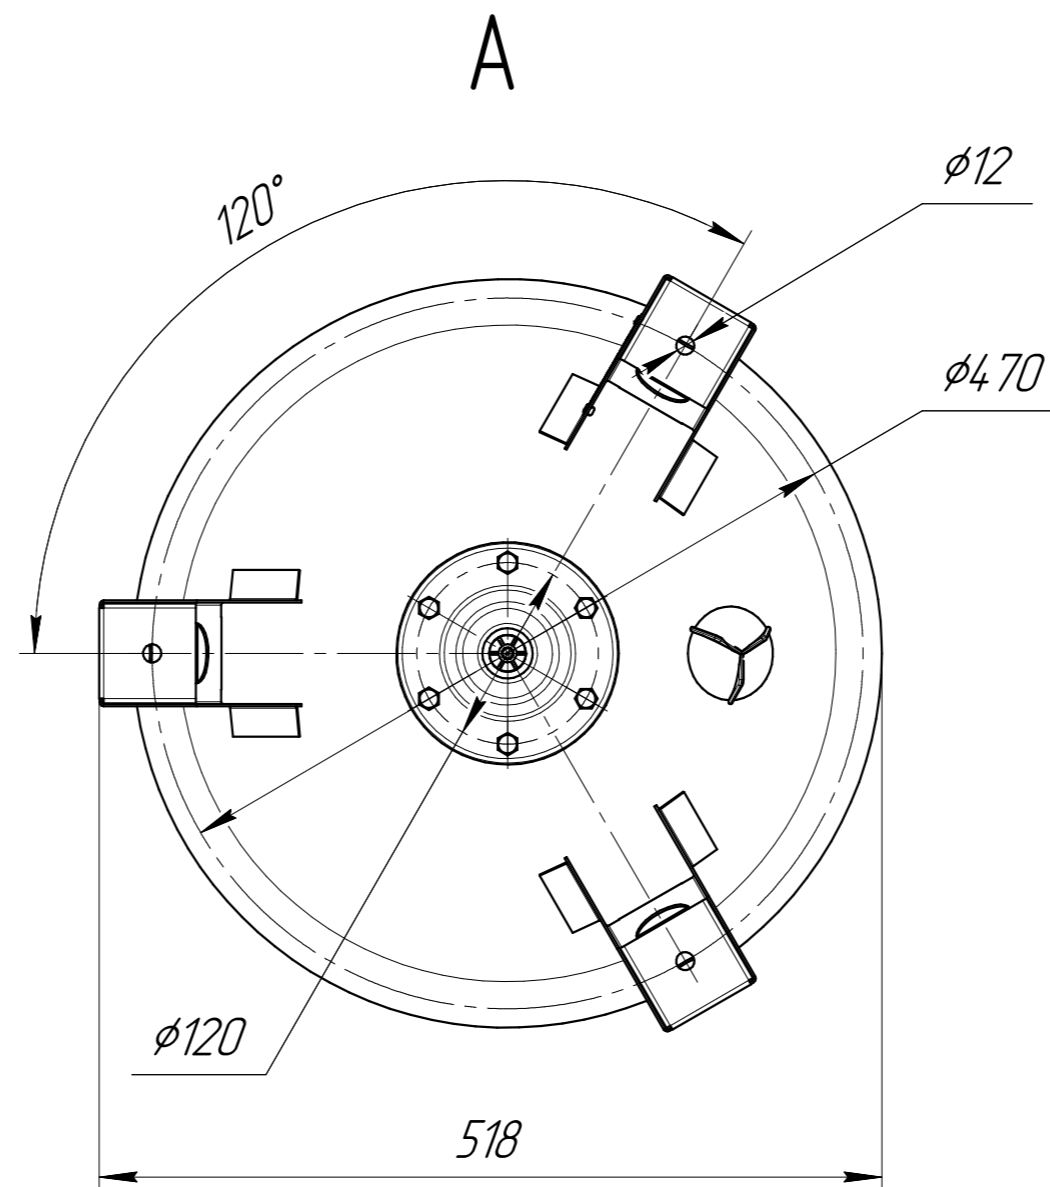

ИКД.014.WAV.150.000 ГЧ

Размеры для справок.

| | | | | | | | | |
|----------|------|----------|-------|-------------------------------|--------------------------|-------------------|--------|---------|
| | | | | ИКД.014.WAV.150.000 ГЧ | | | | |
| Изм. | Лист | № докум. | Подп. | Дата | Гидроаккумулятор 150л | Лит. | Масса | Масштаб |
| Разраб. | | | | | Габаритный чертеж | | - | 1:4 |
| Пров. | | | | | | Лист | Листов | 1 |
| Т.контр. | | | | | | ООО "Металлоформ" | | |
| Н.контр. | | | | | | Копировал | | |
| Утв. | | | | | | Формат А2 | | |