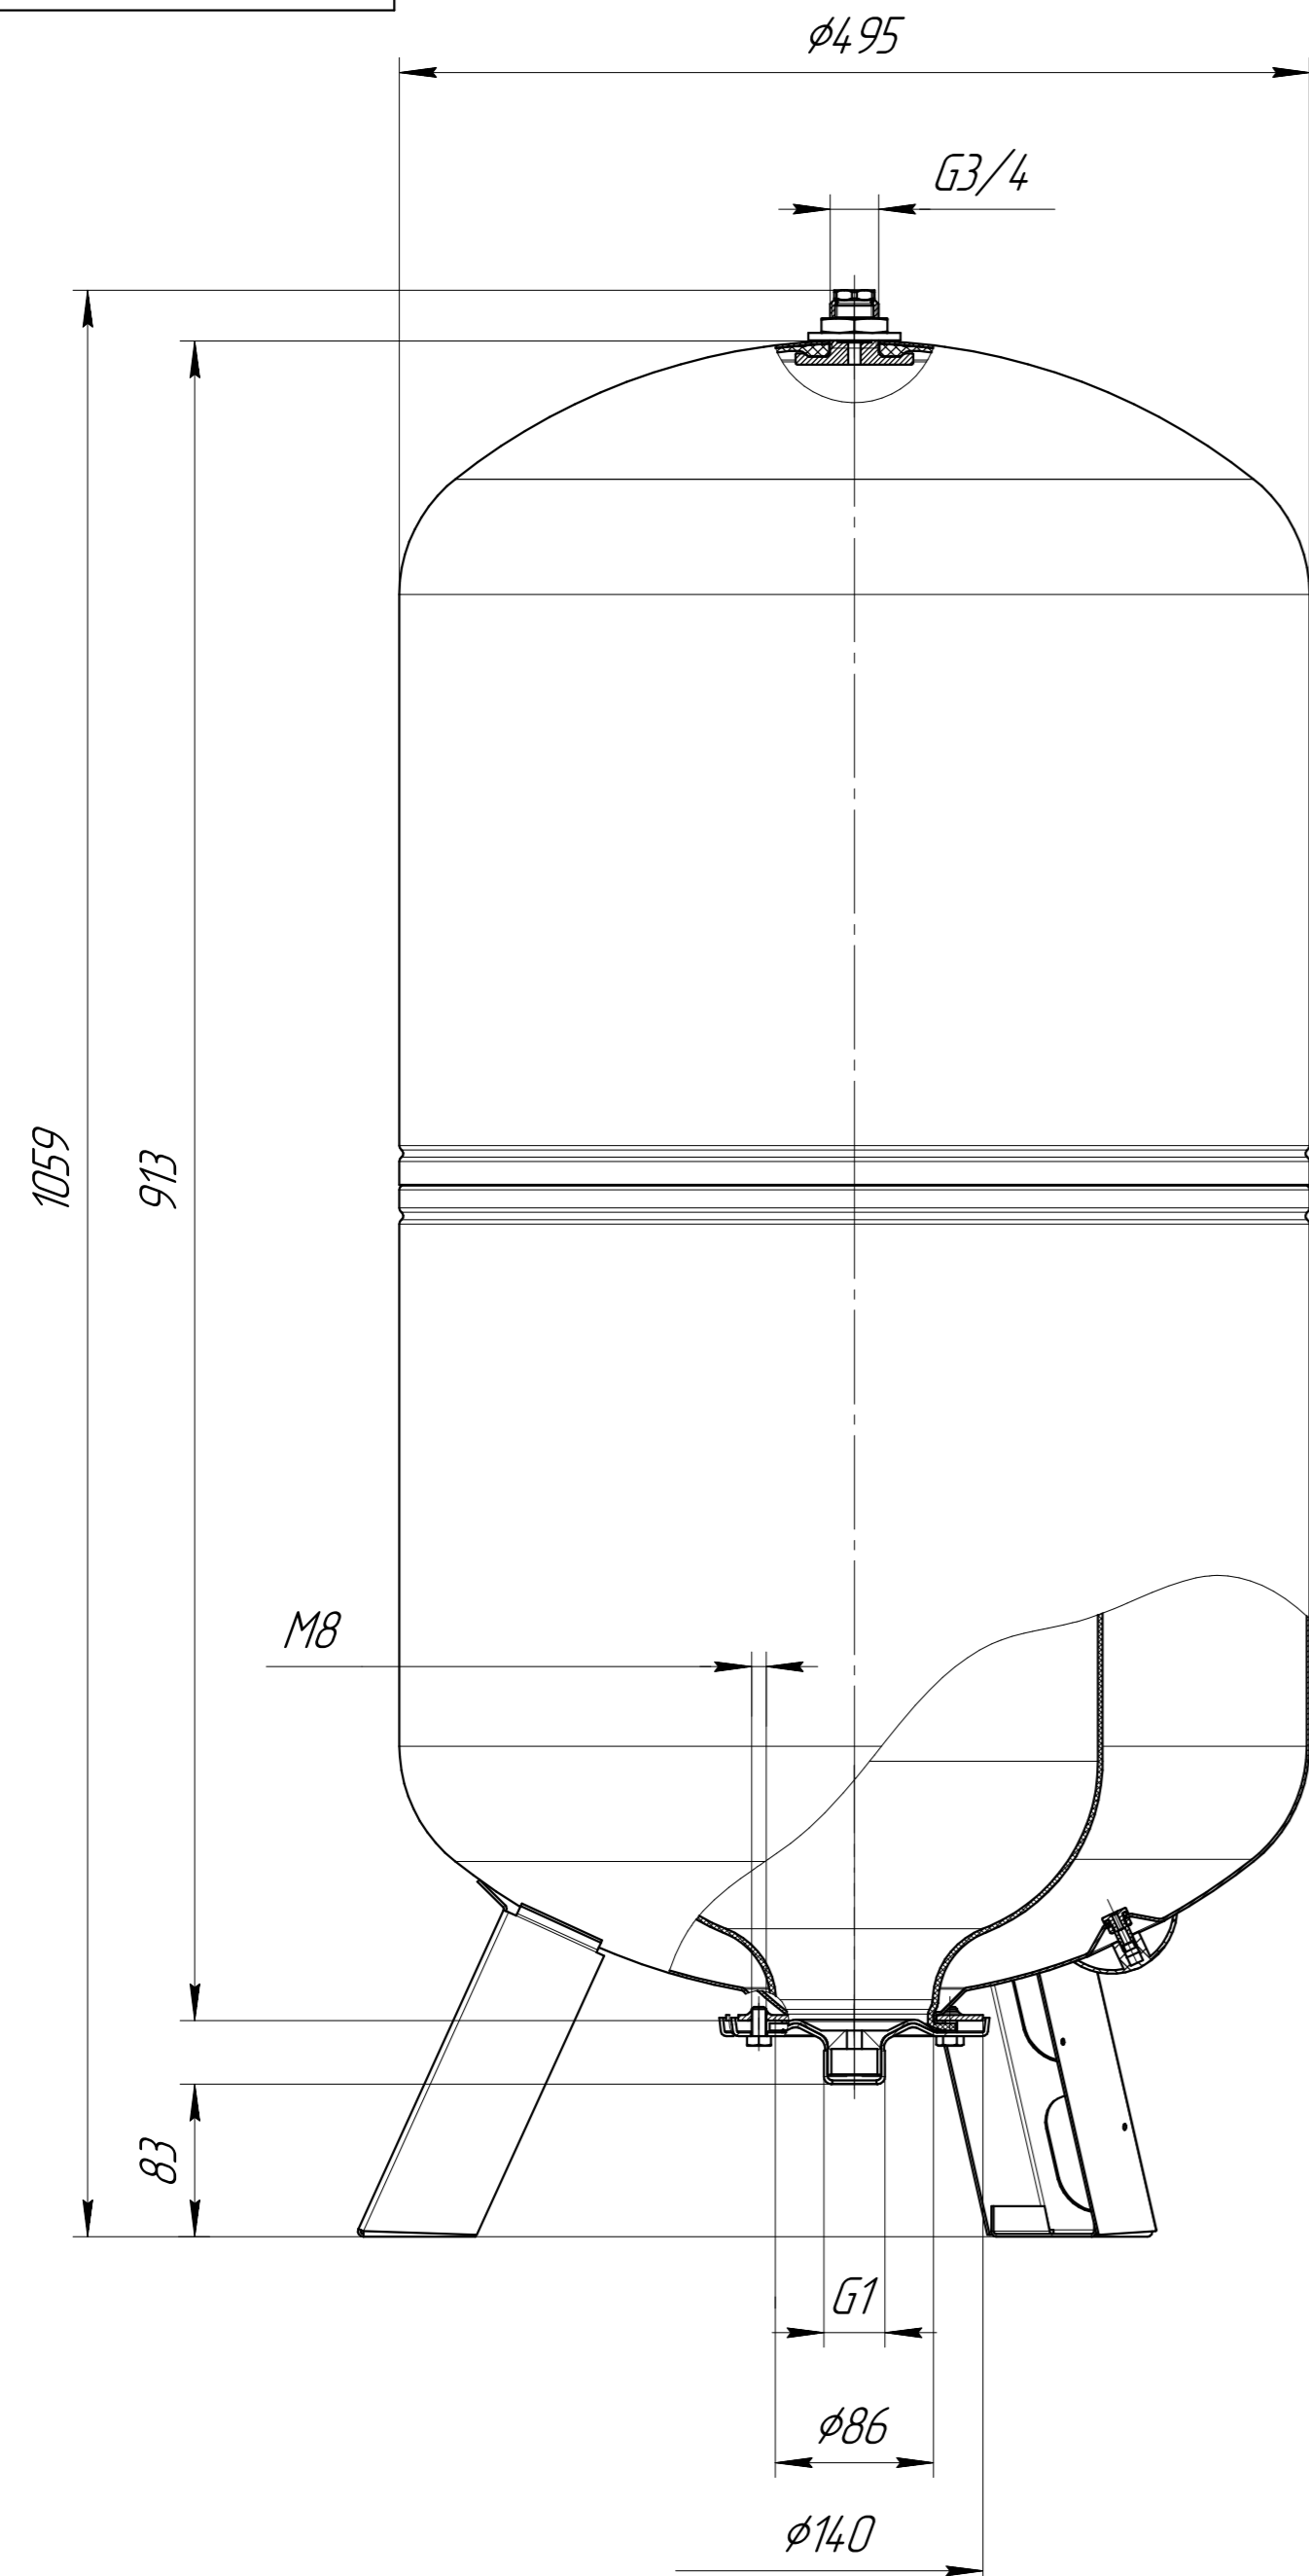

ИКД.014.WAV.150.000 ГЧ

Размеры для справок.

| | | | | | | | | |
|----------|------|----------|-------|-------------------------------|--------------------------|-------------------|--------|---------|
| | | | | ИКД.014.WAV.150.000 ГЧ | | | | |
| Изм. | Лист | № докум. | Подп. | Дата | Гидроаккумулятор 150л | Лит. | Масса | Масштаб |
| Разраб. | | | | | Габаритный чертеж | | - | 1:4 |
| Пров. | | | | | | Лист | Листов | 1 |
| Т.контр. | | | | | | ООО "Металлоформ" | | |
| Н.контр. | | | | | | Копировал | | |
| Утв. | | | | | | Формат А2 | | |