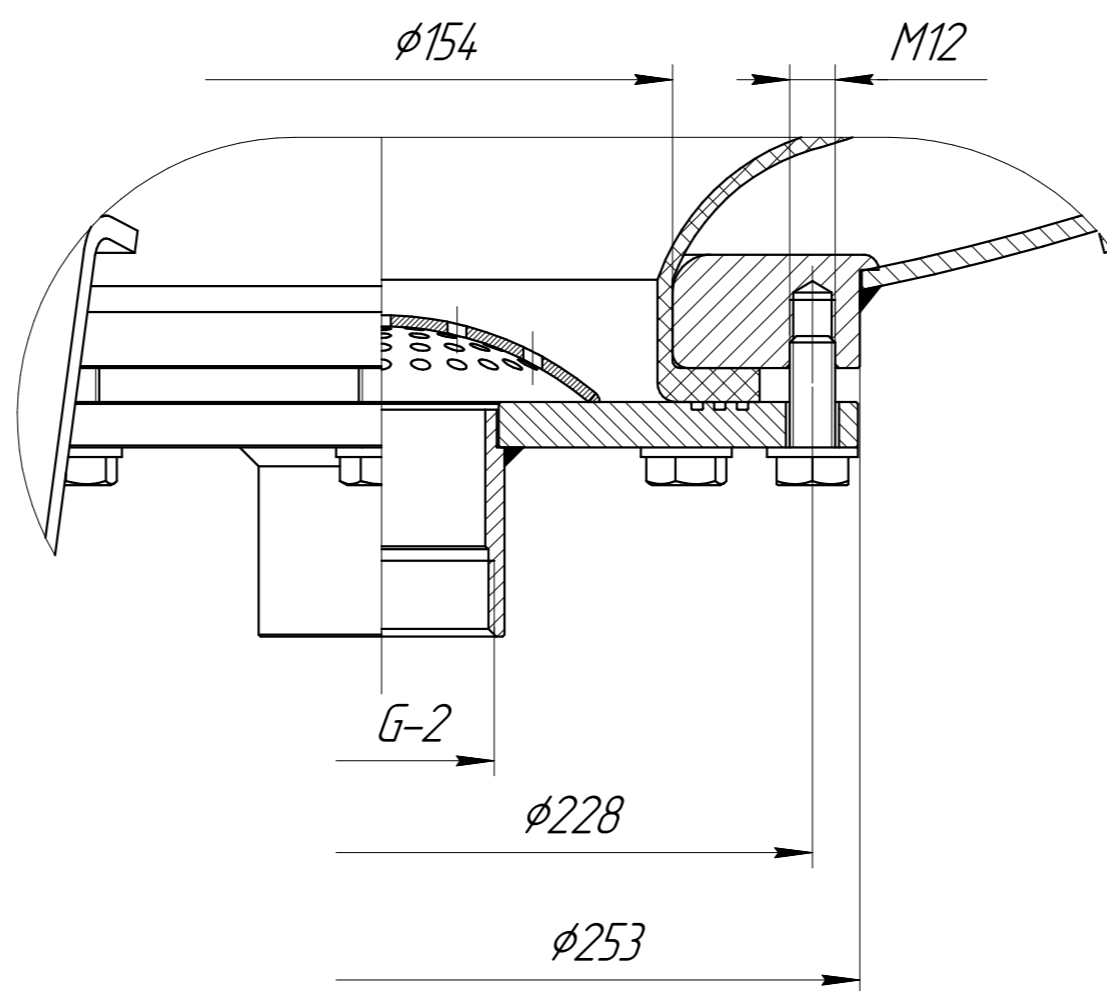

Б(1:2)

Размеры для справок

				<b>ИКД.014.WAV.750.000 Г4</b>				
Изм.	Лист	№ докум.	Подп.	Дата	Гидроаккумулятор WAV 750 л Габаритный чертеж	Лит.	Масса	Масштаб
Разраб.							-	1:10
Проб.						Лист	Листов	1
Т.контр.								
Н.контр.								
Утв.								