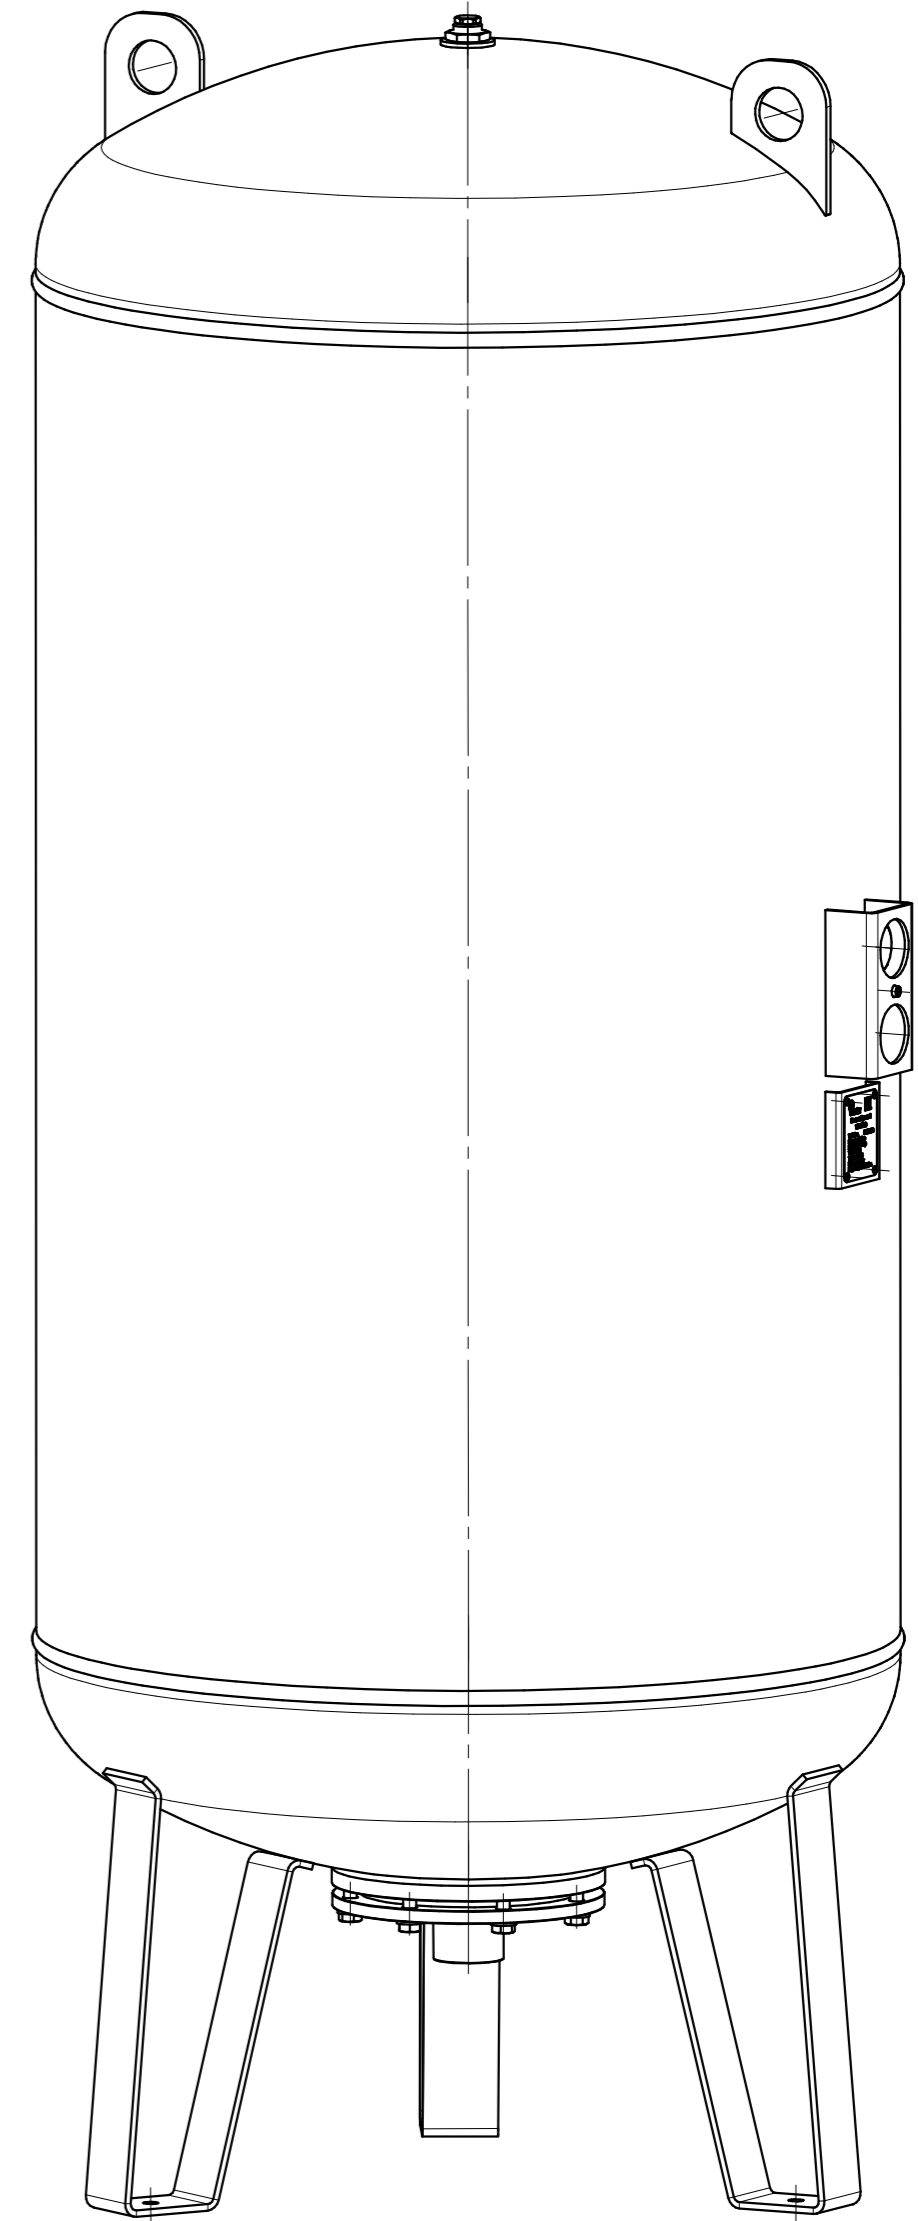

Б(1:2)

Размеры для справок

				<b>ИКД.014.WAV.750.000 Г4</b>				
Изм.	Лист	№ докум.	Подп.	Дата	Гидроаккумулятор WAV 750 л Габаритный чертеж	Лит.	Масса	Масштаб
Разраб.							-	1:10
Проб.						Лист	Листов	1
Т.контр.								
Н.контр.								
Утв.								