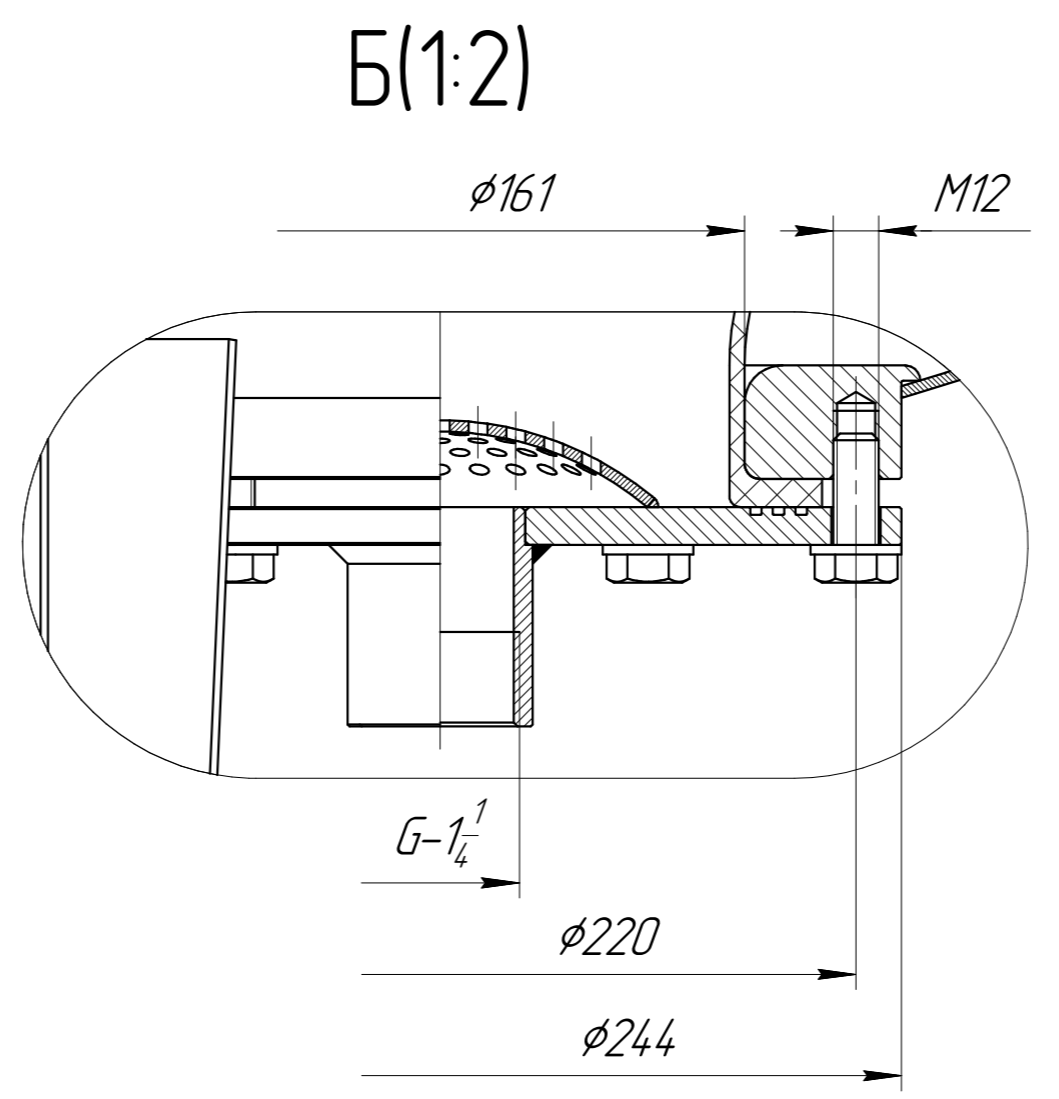

Размеры для справок

				ИКД.014.WAV.200.000 ГЧ		
Изм. Лист	№ докум.	Подп.	Дата	Лит.	Масса	Масштаб
Разраб.					-	1:5
Проб.				Лист	Листов	1
Т.контр.						
Н.контр.						
Утв.						