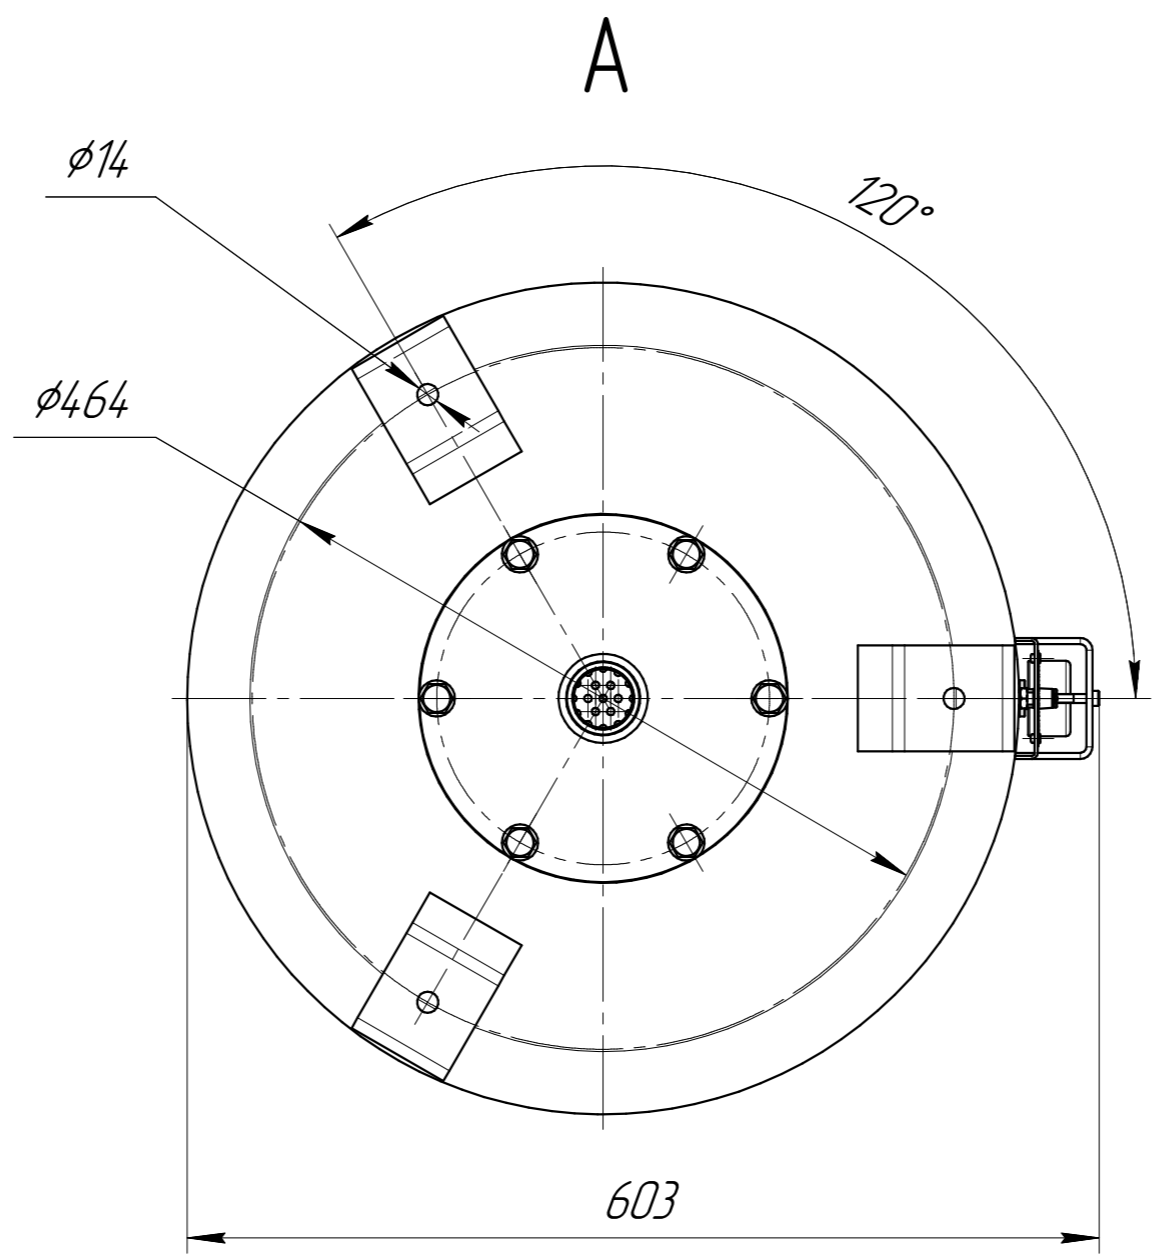

Размеры для справок

				ИКД.014.WAV.200.000 ГЧ		
Изм. Лист	№ докум.	Подп.	Дата	Лит.	Масса	Масштаб
Разраб.					-	1:5
Проб.				Лист	Листов	1
Т.контр.						
Н.контр.						
Утв.						