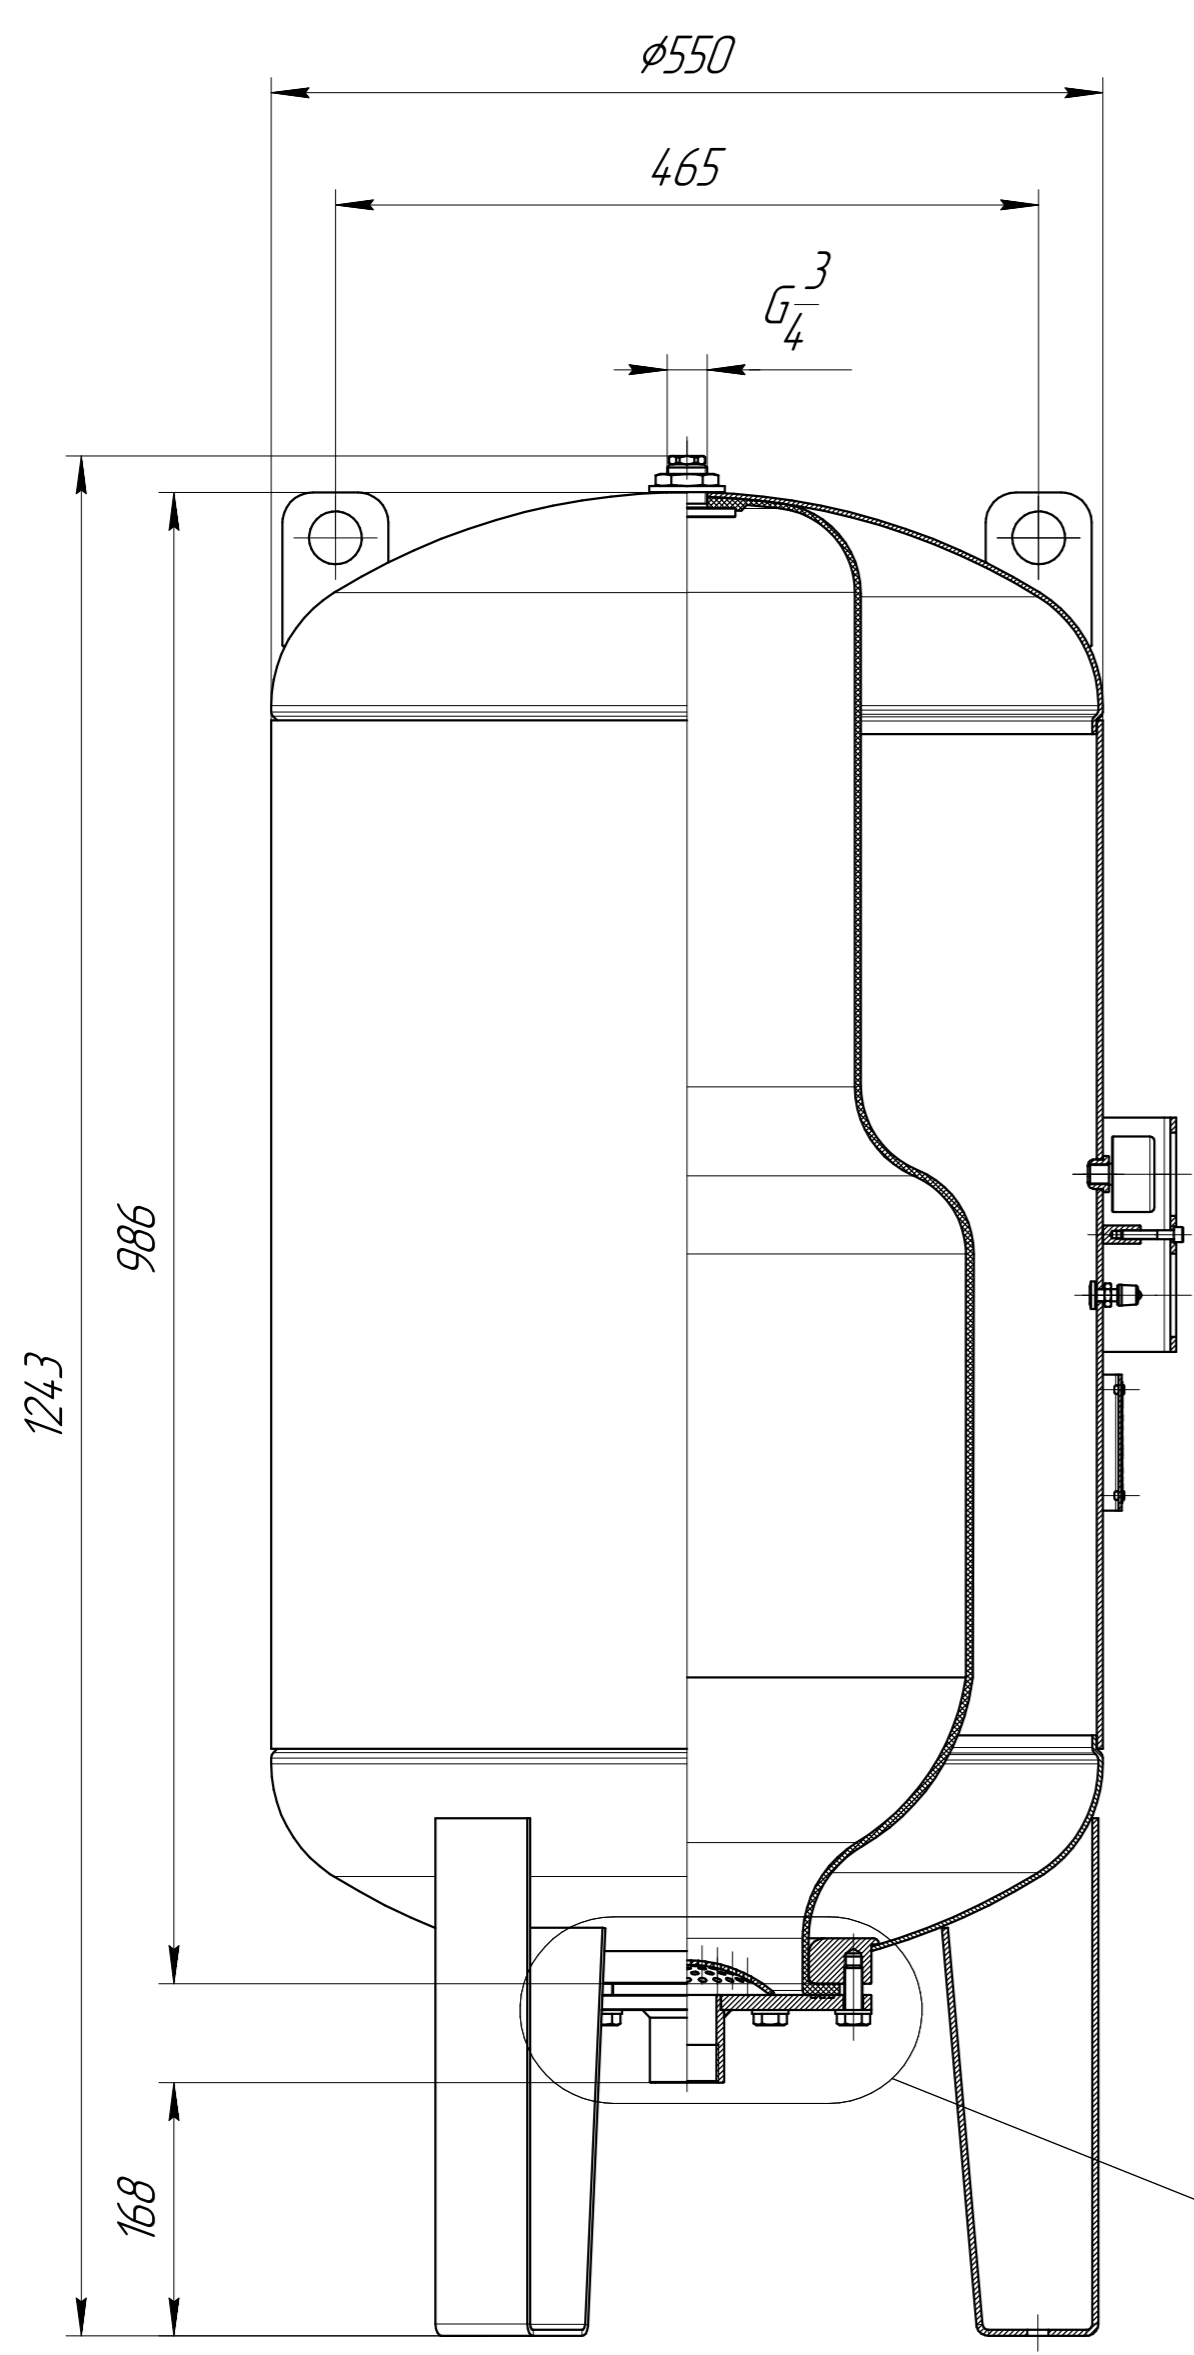

Размеры для справок

				ИКД.014.WAV.200.000 ГЧ		
Изм. Лист	№ докум.	Подп.	Дата	Лит.	Масса	Масштаб
Разраб.					-	1:5
Проб.				Лист	Листов	1
Т.контр.						
Н.контр.						
Утв.						